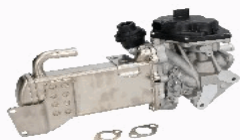

AUDI A4 (8K2, B8) 2.0 TDI
quattro[05.2013-20.1512](Diesel)
AUDI A4 (8K2, B8) 2.0 TDI
quattro[11.2011-20.1512](Diesel)
AUDI A4 (8K2, B8) 2.0
TDI[05.2013-20.1512](Diesel)
AUDI A4 (8K2, B8) 2.0
TDI[11.2011-20.1512](Diesel)

150-00-0941

OE: 03L131512AR