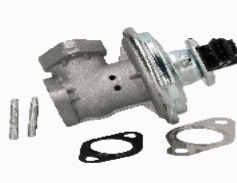

FORD TRANSIT Autobus (FD_, FB_, FS_, FZ_, FC_) 2.0 DI (F_E_, F_F_, F_G_) [08.2000-20.0605](Diesel)
FORD TRANSIT Furgonato (FA_) 2.0 DI (FAE_, FAF_, FAG_) [08.2000-20.0605] (Diesel)
FORD TRANSIT Pianale piatto/Telaio (FM_, FN_) 2.0 DI (F_E_, F_F_) [08.2000-20.0605](Diesel)