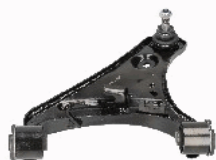

72-0L-L16R

OE: RBJ 500221

LAND ROVER DISCOVERY III (TAA) 2.7 TD[07.2004-09.2009](Diesel)
LAND ROVER DISCOVERY III (TAA) 4.0 V6 4x4[10.2004-09.2009](Benzina)
LAND ROVER DISCOVERY III (TAA) 4.4[07.2004-09.2009](Benzina)
LAND ROVER DISCOVERY III VAN (L319) 2.7 TD 4x4[01.2007-07.2009](Diesel)