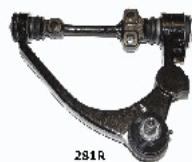

TOYOTA DYNA Pianale piatto/Telaio (KD_,
LY_, TRY2_, KDY2_ 2.0 4WD [09.2006-]
(Benzina)
TOYOTA DYNA Pianale piatto/Telaio (KD_,
LY_, TRY2_, KDY2_ 2.0 LPG
4WD [09.2006-](GPL)

72-02-282L

OE: 48067-26050