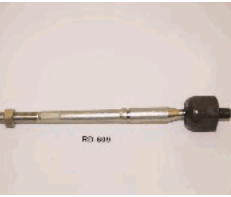

DAIHATSU CHARADE IV (G200, G202)
1.0[09.1994-03.1996](Benzina)
DAIHATSU CHARADE IV (G200, G202)
1.3 16V[01.1993-09.2000](Benzina)
DAIHATSU CHARADE IV (G200, G202)
1.3 16V[05.1996-11.1999](Benzina)
DAIHATSU CHARADE IV (G200, G202)
1.3[09.1996-11.1999](Benzina)

103-06-610

OE: 45503-87714