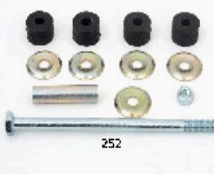

106-02-251

90101-08038

TOYOTA HILUX II Pick-up (RN6_, RN5_, LN6_, YN6_, YN5_, LN 2.0

106-02-252

90101-10140

TOYOTA HILUX II Pick-up (RN6_, RN5_, LN6_, YN6_, YN5_, LN 2.2 4WD (YN106_, YN110_)
TOYOTA HILUX II Pick-up (RN6_, RN5_, LN6_, YN6_, YN5_, LN 2.4 D 4WD
TOYOTA HILUX II Pick-up (RN6_, RN5_, LN6_, YN6_, YN5_, LN 2.4 i 4WD
TOYOTA HILUX II Pick-up (RN6_, RN5_, LN6_, YN6_, YN5_, LN 2.4 TD 4WD