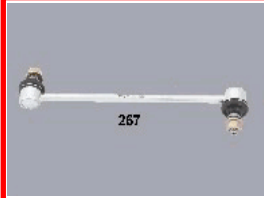

106-02-260R

48820-50030

LEXUS LS (UCF30) 460
LEXUS LS (UVF4_, USF4_) 600 h

106-02-262

48820-74010

TOYOTA IQ (KPJ1_, NGJ1_, KGJ1_, NUJ1_) 1.0
TOYOTA IQ (KPJ1_, NGJ1_, KGJ1_, NUJ1_) 1.33
TOYOTA IQ (KPJ1_, NGJ1_, KGJ1_, NUJ1_) 1.4 D-4D

106-02-263

48830 33040

TOYOTA CAMRY (MCV3_, ACV3_, _XV3_) 2.4 VVTi Hybrid
TOYOTA CAMRY (MCV3_, ACV3_, _XV3_) 2.4 VVTi LE
TOYOTA CAMRY (MCV3_, ACV3_, _XV3_) 3.5 VVTi XLE
TOYOTA CAMRY Tre volumi (_XV4_) 2.4 VVTi Hybrid

106-02-264

48816-24101

TOYOTA HILUX II Pick-up (RN6_, RN5_, LN6_, YN6_, YN5_, LN 2.0 4WD
TOYOTA HILUX II Pick-up (RN6_, RN5_, LN6_, YN6_, YN5_, LN 2.2 4WD (YN106_, YN110_)
TOYOTA HILUX II Pick-up (RN6_, RN5_, LN6_, YN6_, YN5_, LN 2.2 D 2WD/ 4WD
TOYOTA HILUX II Pick-up (RN6_, RN5_, LN6_, YN6_, YN5_, LN 2.4 D 4WD

106-02-265

4881510010

TOYOTA PASEO Coupé (EL54) 1.5 16V
TOYOTA SERA Coupé (EXY1_) 1.5
TOYOTA STARLET (EP91) 1.3
TOYOTA STARLET (_P8_) 1.3 12V (EP81) Cat.

106-02-266

48820-17050

TOYOTA MR 2 III (ZZW3_) 1.8 16V VT-i (ZZW30)

106-02-267

48341-12230

106-02-268

48820-26050

TOYOTA HIACE IV Furgonato (LXH1_, RZH1_, LH1_) 2.5 D4d
TOYOTA HIACE IV Furgonato (LXH1_, RZH1_, LH1_) 2.5 D4d 4x4

106-02-269L

48810-26010

TOYOTA HIACE III Furgonato (YH7_, LH6_, LH7_, LH5_, YH5_, 2.4
TOYOTA HIACE III Furgonato (YH7_, LH6_, LH7_, LH5_, YH5_, 2.4 D
TOYOTA HIACE III Furgonato (YH7_, LH6_, LH7_, LH5_, YH5_, 2.4 D 4WD
TOYOTA HIACE III Furgonato (YH7_, LH6_, LH7_, LH5_, YH5_, 2.4 Diesel

106-02-269R

48820-26010

TOYOTA HIACE III Furgonato (YH7_, LH6_, LH7_, LH5_, YH5_, 2.4
TOYOTA HIACE III Furgonato (YH7_, LH6_, LH7_, LH5_, YH5_, 2.4 D
TOYOTA HIACE III Furgonato (YH7_, LH6_, LH7_, LH5_, YH5_, 2.4 D 4WD
TOYOTA HIACE III Furgonato (YH7_, LH6_, LH7_, LH5_, YH5_, 2.4 Diesel

106-02-270

48820-B0010

TOYOTA AVANZA (F602_, F601_) 1.3