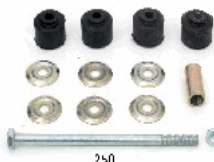

TOYOTA HILUX II Pick-up (RN6_, RN5_, LN6_, YN6_, YN5_, LN 1.8 (YN85_, YN90_)
TOYOTA HILUX II Pick-up (RN6_, RN5_, LN6_, YN6_, YN5_, LN 2.2 4WD (YN106_, YN110_)
TOYOTA HILUX II Pick-up (RN6_, RN5_, LN6_, YN6_, YN5_, LN 2.4 D

106-02-251

90101-08038