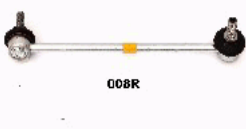

TATA (TELCO) ARIA 2.2 Di 4WD
TATA (TELCO) ARIA 2.2 Di AWD

106-00-008L

0401EA1021N

MAHINDRA XUV500 2.2 CRDe AWD

106-00-008R

0401EAA01151N

MAHINDRA XUV500 2.2 CRDe AWD

106-00-009