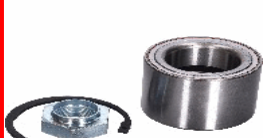

KK-0216JM

1606374980

CITROEN JUMPER Pianale piatto/Telaio (244) 2.0 HDi
CITROEN JUMPER Pianale piatto/Telaio (244) 2.2 HDi 16V
CITROEN JUMPER Pianale piatto/Telaio (244) 2.8 HDi
CITROEN JUMPER Pianale piatto/Telaio (244) 2.8 HDi 4x4
FIAT DUCATO Autobus (244, Z_) 2.0