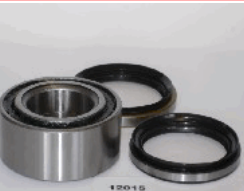

TOYOTA COROLLA (_E10_) 1.3 12V (EE100_)
TOYOTA COROLLA (_E10_) 1.3 XLI (EE101_)
TOYOTA COROLLA (_E10_) 1.3 XLI 16V (EE101)
TOYOTA COROLLA (_E10_) 1.6 Si (AE101_)

44-12016

90521-75003