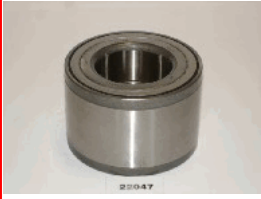

44-22047

90369-47001

TOYOTA HIACE IV Autobus (LH1_) 2.4 (RCH12_, RCH22_)
 TOYOTA HIACE IV Autobus (LH1_) 2.4 D
 TOYOTA HIACE IV Autobus (LH1_) 2.4 TD (LXH12_, LXH22_)
 TOYOTA HIACE IV Furgonato (LXH1_, RZH1_, LH1_) 2.4 (RCH12_, RCH22_)
 TOYOTA HIACE IV Furgonato (LXH1_, RZH1_, LH1_) 2.4 D (LXH12_, LXH22_)