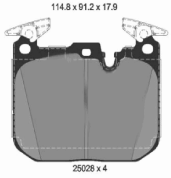

OE
002 420 58 20
003 420 14 20
2D0 609 525
2D0 609 538
2D0 698 525
2D0 698 525 B

For OE number: 2D0698525
Inner Br. Drum Diam. [mm]: 160
Width [mm]: 40

Brake system

50-00-0157

Brake Pad Set, disc brake

BMW 2 Coupé (F22)
 BMW 3 (F30, F35, F80)
 BMW 3 GRAN TURISMO (F34)
 BMW 3 Touring (F31)
 BMW 3 Touring Van (F31)
 BMW 4 Cabriolet (F33, F83)