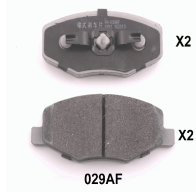

Impianto frenante

50-00-029

Pastiglie freno

CHERY A1
CHERY JAGGI
CHERY QIYUN 1
CHERY QQ6

x2

x2

OE

S21-6GN3501080
S216GN3501080

Larghezza [mm]: 49
Lato montaggio: Assale anteriore
Lunghezza 1 [mm]: 118
Lunghezza [mm]: 100
per N° OE: S216GN3501080

51-00-0025

Pastiglie freno