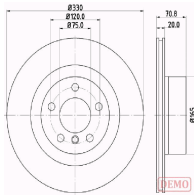

CHERY A3 2 volumi /Coda spiovente
CHERY A3 Tre volumi

OE
11-3502075
A11-3502075
M11-3502075
M113502075

Altezza [mm]: 47
Diametro esterno [mm]: 285
Foro interno-Ø [mm]: 65
Lato montaggio: Assale posteriore
N° fori: 5
per N° OE: M113502075
Spessore disco freno [mm]: 10
Spessore min. [mm]: 8
Superficie: verniciato
Tipo disco freno: Pieno

61-00-013C

Disco freno