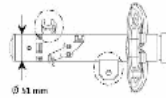

MA-01128

31316851745

BMW X5 (F15, F85) sDrive 25 d
BMW X5 (F15, F85) xDrive 25 d
BMW X5 (F15, F85) xDrive 28 i
BMW X5 (F15, F85) xDrive 30 d
BMW X5 (F15, F85) xDrive 35 i
BMW X5 (F15, F85) xDrive 40 d
BMW X5 (F15, F85) xDrive 50 i
BMW X6 (F16, F86) xDrive 30 d

MA-01130

9676636780

PEUGEOT 2008 1.2 PureTech 82
PEUGEOT 2008 1.2 THP 110
PEUGEOT 2008 1.2 THP 130
PEUGEOT 2008 1.2 VTi
PEUGEOT 2008 1.4 HDi
PEUGEOT 2008 1.5 BlueHDi 100
PEUGEOT 2008 1.5 BlueHDi 120
PEUGEOT 2008 1.6 BlueHDi 100