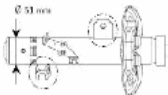

MA-01131

9676636680

PEUGEOT 2008 1.2 PureTech 82
PEUGEOT 2008 1.2 THP 110
PEUGEOT 2008 1.2 THP 130
PEUGEOT 2008 1.2 VTi
PEUGEOT 2008 1.4 HDi
PEUGEOT 2008 1.5 BlueHDi 100
PEUGEOT 2008 1.5 BlueHDi 120
PEUGEOT 2008 1.6 BlueHDi 100