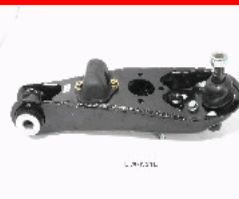

26-04-498

OE: 51350-692-000

HONDA PRELUDE I Coupe (SN)
1.6[11.1978-10.1982](Benzina)
HONDA QUINTET (SU) 1.6
EX[02.1980-12.1984](Benzina)

26-0K-K51L

OE: 0S617-34-350

KIA BESTA Furgonato 2.2
D[02.1996-12.2003](Diesel)
KIA K2500 (SD) 2.5 D[01.2003-](Diesel)
KIA K2700 (SD) 2.7 D[10.1999-](Diesel)