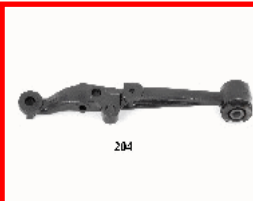

LEXUS IS I (JCE1_, GXE1_)
200[04.1999-07.2005](Benzina)
LEXUS IS I (JCE1_, GXE1_)
300[09.2001-07.2005](Benzina)
LEXUS IS SportCross
200[10.2002-10.2005](Benzina)
LEXUS IS SportCross
300[10.2001-10.2005](Benzina)

71-02-203R

OE: 4806853010