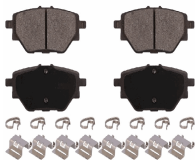

MG MG HS

OE

10172328
10332331

Fitting Position: Rear Axle
Thickness [mm]: 16
Wear Warning Contact: With acoustic wear warning
Width [mm]: 48,4

51-00-0040

Brake Pad Set, disc brake