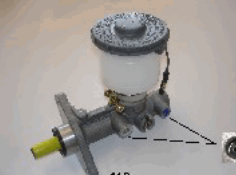

68-04-419

OE: 46100-SM4-G52

HONDA ACCORD IV (CB) 2.2 i 16V (CB7) [01.1990-03.1993](Benzina)  
HONDA ACCORD IV (CB) 2.2 i 16V Automatic (CB7)[01.1990-03.1993](Benzina)  
HONDA ACCORD IV Aerodeck (CB) 2.2 i 16V (CB8)[01.1991-12.1993](Benzina)