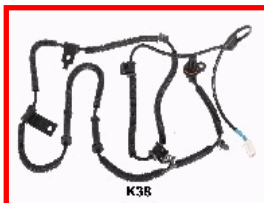

KIA SORENTO I (JC) 2.4
KIA SORENTO I (JC) 2.5 CRDi
KIA SORENTO I (JC) 3.3 V6
KIA SORENTO I (JC) 3.5 V6

151-0K-K39

95681-3E310