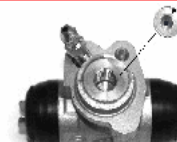

67-02-276

OE: 47550-52010

276

TOYOTA YARIS (SCP1_, NLP1_, NCP1_)
1.0 16V (SCP10_)[04.1999-20.0509]
(Benzina)

67-02-277

OE: 47570-52010

277

TOYOTA YARIS (SCP1_, NLP1_, NCP1_)
1.0 16V (SCP10_)[04.1999-20.0509]
(Benzina)