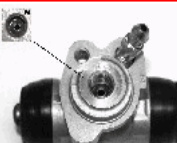

278

DAIHATSU CUORE VIII 1.0[04.2007-]
(Benzina)
DAIHATSU MATERIA (M4_) 1.3[10.2006-]
(Benzina)
DAIHATSU MATERIA (M4_) 1.5[10.2006-]
(Benzina)
DAIHATSU SIRION (M3_)
1.0[01.2005-20.1306](Benzina)

67-02-279

OE: 47570B1010