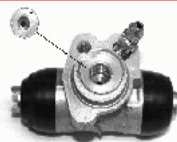

276

TOYOTA YARIS (SCP1_, NLP1_, NCP1_)
1.0 16V (SCP10_)[04.1999-20.0509]
(Benzina)

67-02-277

OE: 47570-52010