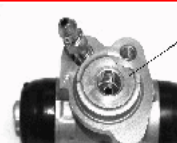

279

DAIHATSU CUORE VIII 1.0[04.2007-]
(Benzina)
DAIHATSU MATERIA (M4_) 1.3[10.2006-]
(Benzina)
DAIHATSU MATERIA (M4_) 1.5[10.2006-]
(Benzina)
DAIHATSU SIRION (M3_)
1.0[01.2005-20.1306](Benzina)

67-02-280

OE: 47550-60130