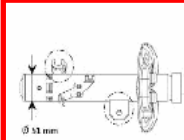

MA-01130

OE: 9676636780

PEUGEOT 2008 1.2 PureTech
82[01.2018-12.2019](Benzina)
PEUGEOT 2008 1.2 THP 110[01.2015-]
(Benzina)
PEUGEOT 2008 1.2 THP 130[01.2015-]
(Benzina)
PEUGEOT 2008 1.2 VTi[03.2013-12.2018]
(Benzina)