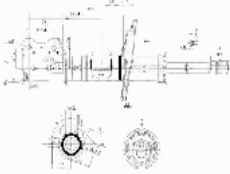

MA-00158

OE: 51904413

LANCIA YPSILON (312, 846) 0.9
Twinair[05.2011-](Benzina)
LANCIA YPSILON (312, 846) 1.2
Bifuel[05.2011-](Benzina/Gasauto (GPL))
LANCIA YPSILON (312, 846) 1.2
Bifuel[05.2011-](BiFuel)
LANCIA YPSILON (312, 846) 1.2[05.2011-]
(Benzina)