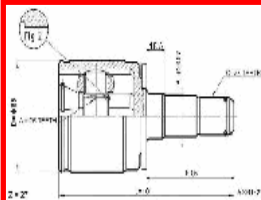

MITSUBISHI PAJERO II (V3_W, V2_W, V4_W) 2.4[04.1991-10.1999](Benzina)
MITSUBISHI PAJERO II (V3_W, V2_W, V4_W) 2.5 TD (V24C, V24W) [12.1990-10.1999](Diesel)
MITSUBISHI PAJERO II (V3_W, V2_W, V4_W) 2.8 TD (V46W)[06.1994-10.1999](Diesel)

62-05-594

OE: MB526437