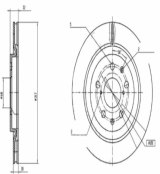

BYD SEAL

OE
14028123-00
1402812300
EKEB-3502111S

Altezza [mm]: 32
Diametro centraggio [mm]: 68
Diametro esterno [mm]: 317
Foro interno-Ø [mm]: 120
Lato montaggio: Assale posteriore
N° fori fissaggio: 2
N° fori: 5
Spessore disco freno [mm]: 20
Spessore min. [mm]: 18
Superficie: verniciato
Tipo disco freno: ventilato