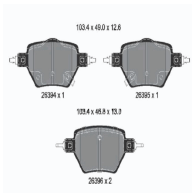

BYD DOLPHIN
BYD TANG
BYD YUAN PLUS

OE
1315016900
1343650600
HC3502188
SC2E3502113

Altezza 1 [mm]: 49
Altezza 2 [mm]: 46,8
Contatto avvisatore usura: con segnalazione acustica usura
Larghezza [mm]: 103,4
Lato montaggio: Assale posteriore
N° WVA: 26394
N° WVA: 26395
N° WVA: 26396
Spessore 1 [mm]: 12,6
Spessore 2 [mm]: 13

51-00-020

Pastiglie freno