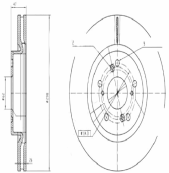

Impianto frenante

60-00-0174C

Disco freno

BYD YUAN PLUS