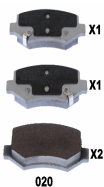

BYD SuRui

OE
1075742000

Altezza [mm]: 42,5
Lato montaggio: Assale posteriore
Lunghezza [mm]: 103,5
per N° OE: 1075742000
Spessore [mm]: 14,6