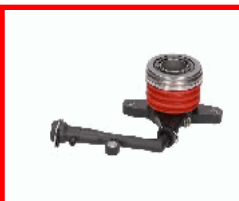

MAHINDRA XUV500 2.2 CRDe
AWD[10.2011-](Diesel)