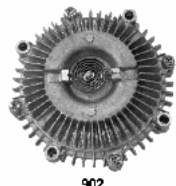

ISUZU CAMPO (KB) 2.2 D (KBD27)
ISUZU CAMPO (KB) 2.2 D 4WD (KBD42, KBD47)
ISUZU D-MAX (8DH) 2.5 D
ISUZU D-MAX (8DH) 2.5 D 4x4
ISUZU TROOPER (UBS) 2.2 D 4x4
ISUZU TROOPER Fuoristrada aperto (UBS) 2.2 D (UBS52)

36-09-903

8-97944-149-1