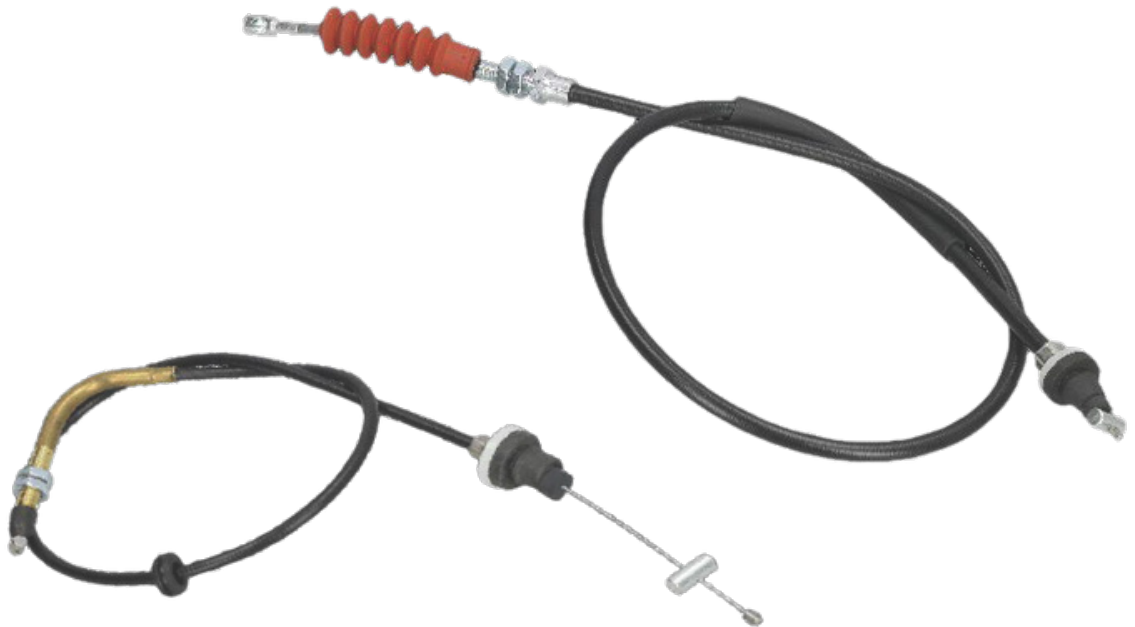

ashika®

**ACCELERATOR
CABLE
CAVO
ACCELERATORE**

CATALOGUE

FOR CARS AND COMMERCIAL
VEHICLES

CATALOGO

PER AUTOMOBILI E VEICOLI
COMMERCIALI

www.ashika.it

162-00-02122**7739999**

FIAT PANDA (141A_) 900

162-00-02140**7618770**

LANCIA Y10 (156) 1.1 i.e 4WD (156AC)

162-00-0291**4059152**

FIAT 126 600
 FIAT 126 650
 FIAT 500 0.5
 FIAT 500 0.6
 FIAT 600 0.8 (D)
 FIAT 850 0.8
 FIAT 900 T/E Panorama 0.9
 FIAT 900 T/E Pulmino 0.9

162-00-0294**46406434**

FIAT SEICENTO (187) 1.1 (187AXB, 187AXB1A)

162-00-0295**7700172**

FIAT SEICENTO (187) 0.9 (187AXA, 187AXA1A)
 FIAT SEICENTO Van (187) 0.9 (187AXA)

162-00-0297**500329318**

IVECO DAILY I Pianale piatto/Telaio 40-10 W 4x4
 IVECO DAILY III Autobus 35 S 13, 40 C 13, 50 C 13
 IVECO DAILY III Autobus 40 C 11, 50 C 11
 IVECO DAILY III Autobus 40 C 15, 50 C 15
 IVECO DAILY III Pianale piatto/Telaio 29 L 9