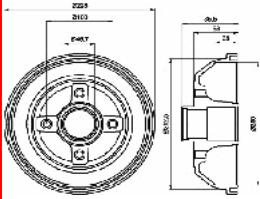

OPEL CORSA C (F08, F68)
1.0[06.2003-20.0912](Benzina)
OPEL CORSA C (F08, F68)
1.0[09.2000-20.0306](Benzina)
OPEL CORSA C (F08, F68) 1.2
Twinport[07.2004-20.0912](Benzina)
OPEL CORSA C (F08, F68)
1.2[09.2000-20.0912](Benzina)

56-00-0408C

OE: 24401369