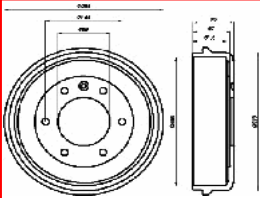

56-00-0410

OE: 568061

BEDFORD MIDI Autobus 2.2  
D[09.1984-08.1992](Diesel)  
ISUZU MIDI Autobus (94000, 98000) 2.0  
(98000)[06.1988-19.9208](Benzina)  
ISUZU MIDI Autobus (94000, 98000) 2.0  
4WD (94000)[06.1988-19.9208](Benzina)  
ISUZU MIDI Autobus (94000, 98000) 2.0  
TD (98000)[01.1989-19.9208](Diesel)