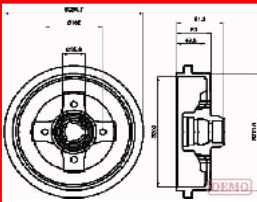

56-00-0909C

OE: 191501615A

AUDI 100 (C1) 1.6[01.1975-07.1976]
(Benzina)
AUDI 100 (C1) 1.8 LS[10.1970-07.1976]
(Benzina)
AUDI 100 (C1) 1.8[09.1971-07.1974]
(Benzina)
AUDI 100 (C1) 1.8[11.1968-11.1971]
(Benzina)