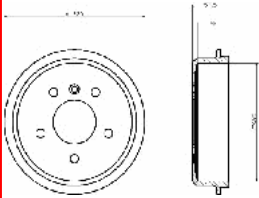

MERCEDES-BENZ CLASSE A (W168) A
140 (168.031, 168.131)[01.2001-08.2004]
(Benzina)
MERCEDES-BENZ CLASSE A (W168) A
140 (168.031, 168.131)[07.1997-08.2004]
(Benzina)
MERCEDES-BENZ CLASSE A (W168) A
160 (168.033, 168.133)[07.1997-08.2004]
(Benzina)

56-00-0500C

OE: 1684230201