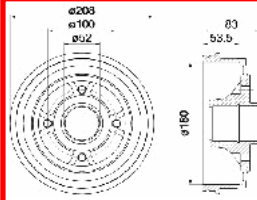

DACIA LOGAN (LS_) 1.2 16V LPG[02.2006-](Benzina/Gasauto (GPL))
DACIA LOGAN (LS_) 1.2 16V[02.2006-](Benzina)
DACIA LOGAN (LS_) 1.5 dCi (LS04) [05.2010-20.1212](Diesel)
DACIA LOGAN (LS_) 1.5 dCi (LS04) [05.2010-](Diesel)

56-00-0709C

OE: 424719