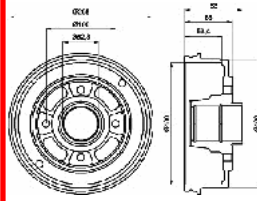

DACIA LOGAN (LS_) 1.2 16V LPG[02.2006-](Benzina/Gasauto (GPL))
DACIA LOGAN (LS_) 1.2 16V[02.2006-](Benzina)
DACIA LOGAN (LS_) 1.4 (LSOA, LSOC, LSOE, LSOG)[09.2004-](Benzina)
DACIA LOGAN (LS_) 1.5 dCi (LS04) [05.2010-20.1212](Diesel)

56-00-0707C

OE: 6001548126