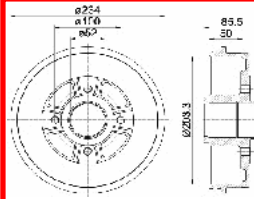

RENAULT LAGUNA I (B56_, 556_) 1.6
16V (B568, B561)[11.1997-03.2001]
(Benzina)
RENAULT LAGUNA I (B56_, 556_) 1.8
(B56A/B)[11.1993-03.2001](Benzina)
RENAULT LAGUNA I (B56_, 556_) 1.8
(B56S/T/O)[08.1995-03.2001](Benzina)
RENAULT LAGUNA I (B56_, 556_) 1.8
(B56Z)[08.1995-03.2001](Benzina)

56-00-0702C

OE: 7700840711