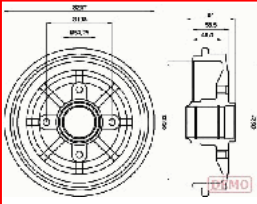

CITROEN XSARA (N1) 1.4
HDi[01.2003-03.2005](Diesel)
CITROEN XSARA (N1) 1.4
i[04.1997-03.2005](Benzina)
CITROEN XSARA (N1) 1.5
D[04.1997-09.2000](Diesel)
CITROEN XSARA (N1) 1.6
i[04.1997-09.2000](Benzina)

56-00-0610

OE: 424741