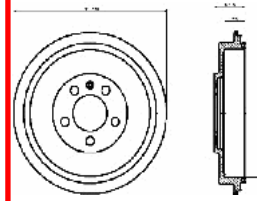

56-00-0906

OE: 1J0609617B

SKODA OCTAVIA (1U2) 1.4
16V[09.2000-20.1012](Benzina)
SKODA OCTAVIA (1U2)
1.4[04.1999-20.0103](Benzina)
SKODA OCTAVIA (1U2)
1.6[02.1997-20.0712](Benzina)
SKODA OCTAVIA (1U2)
1.6[09.1996-09.2004](Benzina)