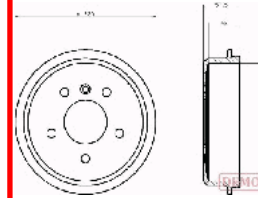

MERCEDES-BENZ CLASSE A (W168) A
140 (168.031, 168.131)[01.2001-08.2004]
(Benzina)
MERCEDES-BENZ CLASSE A (W168) A
140 (168.031, 168.131)[07.1997-08.2004]
(Benzina)
MERCEDES-BENZ CLASSE A (W168) A
160 (168.033, 168.133)[07.1997-08.2004]
(Benzina)

56-00-0600

OE: 424724