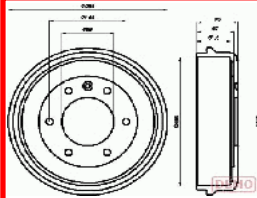

BEDFORD MIDI Autobus 2.2
D[09.1984-08.1992](Diesel)
ISUZU MIDI Autobus (94000, 98000) 2.0
(98000)[06.1988-19.9208](Benzina)
ISUZU MIDI Autobus (94000, 98000) 2.0
4WD (94000)[06.1988-19.9208](Benzina)
ISUZU MIDI Autobus (94000, 98000) 2.0
TD (98000)[01.1989-19.9208](Diesel)

56-00-0412

OE: 418001