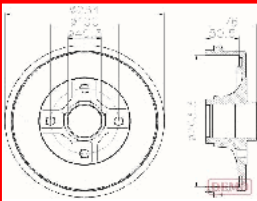

RENAULT CLIO IV 1.2 16V[11.2012-](Benzina)
RENAULT TWINGO II (CN_) 1.2 (CN0D) [03.2007-20.1409](Benzina)
RENAULT TWINGO II (CN_) 1.2 16V (CN0A)[03.2007-](Benzina)
RENAULT TWINGO II (CN_) 1.2 16V[03.2007-20.1409](Benzina)

56-00-0900

OE: 6Q0609617