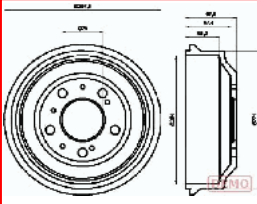

56-00-0605C

OE: 424738

CITROEN JUMPER Autobus (230P) 2.5 D
4x4[08.1996-04.2002](Diesel)
CITROEN JUMPER Autobus (230P) 2.5
D[08.1994-04.2002](Diesel)
CITROEN JUMPER Autobus (230P) 2.5
TD 4x4[08.1996-04.2002](Diesel)
CITROEN JUMPER Autobus (230P) 2.5
TDI 4x4[12.1996-11.2000](Diesel)

56-00-0606

OE: 1609312580