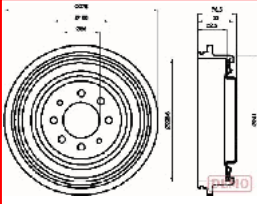

56-00-0703C

OE: 432000QAL

NISSAN KUBISTAR Furgonato (X80) 1.2 16V[04.2006-](Benzina)
NISSAN KUBISTAR Furgonato (X80) 1.2[08.2003-](Benzina)
NISSAN KUBISTAR Furgonato (X80) 1.5 dCi 70[09.2005-10.2009](Diesel)
NISSAN KUBISTAR Furgonato (X80) 1.5 dCi[08.2003-10.2009](Diesel)

56-00-0704

OE: 432022546R