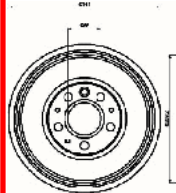

VW TRANSPORTER IV Autobus (70XB,
70XC, 7DB, 7DW) 1.8[12.1990-07.1992]
(Benzina)
VW TRANSPORTER IV Autobus (70XB,
70XC, 7DB, 7DW) 1.9 D[09.1990-12.1995]
(Diesel)
VW TRANSPORTER IV Autobus (70XB,
70XC, 7DB, 7DW) 1.9
TD[10.1992-04.2003](Diesel)

56-00-098C

OE: 52005350