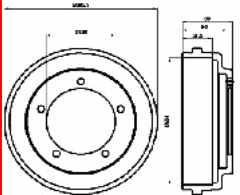

FORD TRANSIT Autobus (E__) 2.0 (EBL,
EBS, ECL, EDS, EDL, EGL, ESS, ESL,
EUS)[08.1994-03.2000](Benz
FORD TRANSIT Autobus (E__) 2.0
CNG[06.1994-03.2000](BiFuel)
FORD TRANSIT Autobus (E__) 2.0 i
(EBL, EDL, EGL, ESS, EUS)
[09.1991-07.1994](Benzina)

56-00-0316C

OE: 6464214