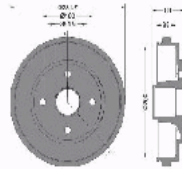

OPEL AGILA (A) (H00) 1.0 [08.2003-20.0712] (Benzina)
OPEL AGILA (A) (H00) 1.2 16V Twinport [07.2004-20.0712] (Benzina)
OPEL AGILA (A) (H00) 1.3 CDTI [08.2003-20.0712] (Diesel)
SUZUKI WAGON R+ (MM) 1.3 4WD [10.2001-] (Benzina)

56-00-0403

OE: 90086194