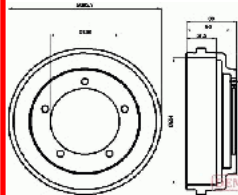

FORD TRANSIT Autobus (E__) 2.0 (EBL,
EBS, ECL, EDS, EDL, EGL, ESS, ESL,
EUS)[08.1994-03.2000](Benz
FORD TRANSIT Autobus (E__) 2.0
CNG[06.1994-03.2000](BiFuel)
FORD TRANSIT Autobus (E__) 2.0 i
(EBL, EDL, EGL, ESS, EUS)
[09.1991-07.1994](Benzina)

56-00-0317

OE: 1778308