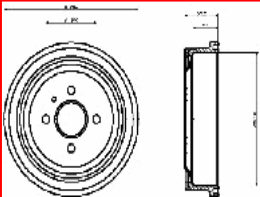

CHEVROLET CORSA Tre volumi 1.7 D [08.2000-07.2002] (Diesel)
OPEL ASTRA CLASSIC (L48) 1.3 CDTI [01.2009-] (Diesel)
OPEL ASTRA CLASSIC (L48) 1.4 [01.2009-] (Benzina)
OPEL ASTRA CLASSIC (L48) 1.6 [01.2009-] (Benzina)

56-00-0404C

OE: 24444064