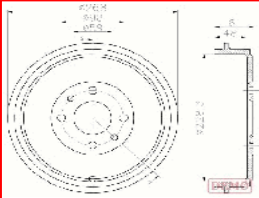

CITROEN NEMO Furgonato (AA_) 1.2 HDi
75[10.2010-](Diesel)
CITROEN NEMO Furgonato (AA_) 1.3
BlueHDi 80[02.2016-](Diesel)
CITROEN NEMO Furgonato (AA_) 1.4
HDi[02.2008-](Diesel)
CITROEN NEMO Station wagon 1.2 HDi
75[10.2010-](Diesel)

DENO

56-00-0700

OE: 432021782R