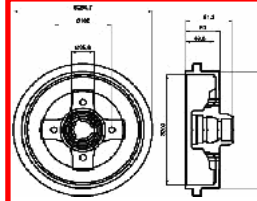

56-00-0909

OE: 191501615A

AUDI 100 (C1) 1.6[01.1975-07.1976]
(Benzina)
AUDI 100 (C1) 1.8 LS[10.1970-07.1976]
(Benzina)
AUDI 100 (C1) 1.8[09.1971-07.1974]
(Benzina)
AUDI 100 (C1) 1.8[11.1968-11.1971]
(Benzina)