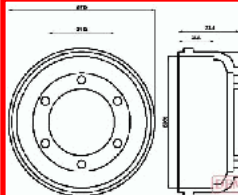

FORD TRANSIT Autobus (E__) 2.0 (EBL,
EBS, ECL, EDS, EDL, EGL, ESS, ESL,
EUS)[08.1994-03.2000](Benz
FORD TRANSIT Autobus (E__) 2.0
CNG[06.1994-03.2000](BiFuel)
FORD TRANSIT Autobus (E__) 2.0 i
(EBL, EDL, EGL, ESS, EUS)
[09.1991-07.1994](Benzina)