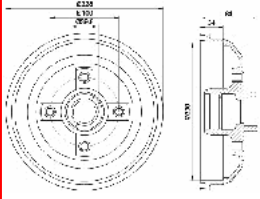

56-00-0407

OE: 418117

CHEVROLET CORSA Tre volumi
1.0[08.1997-07.2002](Benzina)
OPEL CORSA A 2 volumi /Coda spiovente
(93_, 94_, 98_, 9 1.0[09.1982-03.1993]
(Benzina)
OPEL CORSA A 2 volumi /Coda spiovente
(93_, 94_, 98_, 9 1.2 i[09.1989-03.1993]
(Benzina)

56-00-0407C

OE: 418117