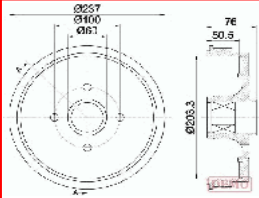

NISSAN NOTE (E11) 1.4
LPG[01.2006-08.2013](Benzina/Gasauto
(GPL))
RENAULT CLIO Grandtour (KR0/1_) 1.2
16V Hi-Flex[07.2008-20.1412](Flexfuel)
RENAULT CLIO Grandtour (KR0/1_) 1.2
16V (KR0P)[11.2007-20.1212](Benzina)

DENO

56-00-0701

OE: 432000Q0C