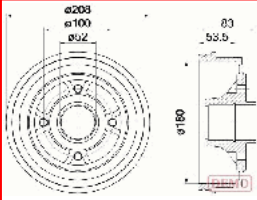

DACIA LOGAN (LS_) 1.2 16V LPG[02.2006-](Benzina/Gasauto (GPL))
DACIA LOGAN (LS_) 1.2 16V[02.2006-](Benzina)
DACIA LOGAN (LS_) 1.5 dCi (LS04) [05.2010-20.1212](Diesel)
DACIA LOGAN (LS_) 1.5 dCi (LS04) [05.2010-](Diesel)

56-00-0710

OE: 432006468R