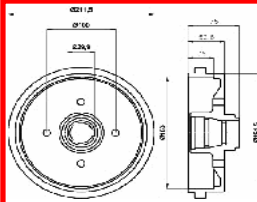

AUDI 50 (86) 1.1[08.1974-07.1977](Benzina)
AUDI 50 (86) 1.1[08.1974-07.1978](Benzina)
AUDI 50 (86) 1.3[08.1977-07.1978](Benzina)
AUDI 80 (80, 82, B1) 1.3[05.1972-07.1978](Benzina)