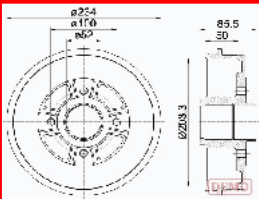

RENAULT LAGUNA I (B56_, 556_) 1.6
16V (B568, B561)[11.1997-03.2001]
(Benzina)
RENAULT LAGUNA I (B56_, 556_) 1.8
(B56A/B)[11.1993-03.2001](Benzina)
RENAULT LAGUNA I (B56_, 556_) 1.8
(B56S/T/O)[08.1995-03.2001](Benzina)
RENAULT LAGUNA I (B56_, 556_) 1.8
(B56Z)[08.1995-03.2001](Benzina)

DENO

56-00-0703

OE: 432000QAF