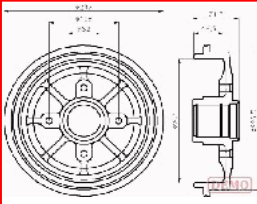

CITROEN SAXO (S0, S1) 1.0
X[05.1996-11.1998](Benzina)
CITROEN SAXO (S0, S1) 1.0
X[05.1998-06.2003](Benzina)
CITROEN SAXO (S0, S1) 1.1
X,SX[05.1996-09.2003](Benzina)
CITROEN SAXO (S0, S1) 1.4
VTS[05.1996-06.2003](Benzina)

56-00-0611

OE: 424746