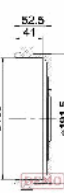

VW LUPO (6X1, 6E1)
1.0[10.1998-05.2000](Benzina)
VW LUPO (6X1, 6E1) 1.2 TDI
3L[07.1999-07.2005](Diesel)
VW LUPO (6X1, 6E1) 1.4
16V[08.1999-07.2005](Benzina)
VW LUPO (6X1, 6E1) 1.4
FSI[02.2001-07.2005](Benzina)

56-00-0913

OE: 357501615