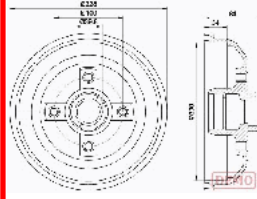

CHEVROLET CORSA Tre volumi
1.0[08.1997-07.2002](Benzina)
OPEL CORSA A 2 volumi /Coda spiovente
(93_, 94_, 98_, 9 1.0[09.1982-03.1993]
(Benzina)
OPEL CORSA A 2 volumi /Coda spiovente
(93_, 94_, 98_, 9 1.2 i[09.1989-03.1993]
(Benzina)

56-00-0408

OE: 24401369