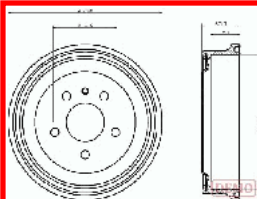

CHEVROLET ZAFIRA (F75)
2.0[04.2001-20.1207](Benzina)
OPEL VECTRA B (36_) 1.6
i[10.1995-04.2002](Benzina)
OPEL VECTRA B (36_) 2.0 DI
16V[11.1996-04.2002](Diesel)
OPEL VECTRA B (36_) 2.0 DTI
16V[06.1997-04.2002](Diesel)