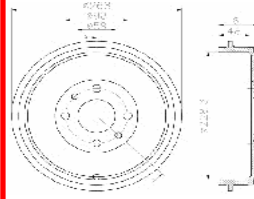

CITROEN NEMO Furgonato (AA_) 1.2 HDi
75[10.2010-](Diesel)
CITROEN NEMO Furgonato (AA_) 1.3
BlueHDi 80[02.2016-](Diesel)
CITROEN NEMO Furgonato (AA_) 1.4
HDi[02.2008-](Diesel)
CITROEN NEMO Station wagon 1.2 HDi
75[10.2010-](Diesel)

56-00-0613C

OE: 1608945480