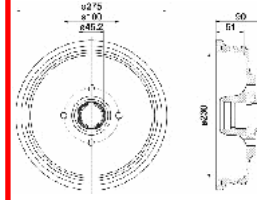

56-00-0908

OE: 6K9501615D

SEAT INCA (6K9) 1.4 i[11.1995-20.0306]
(Benzina)
SEAT INCA (6K9) 1.6 i[06.1997-09.2000]
(Benzina)
SEAT INCA (6K9) 1.6 i[11.1995-05.1998]
(Benzina)
SEAT INCA (6K9) 1.7 D[09.1996-20.0306]
(Diesel)