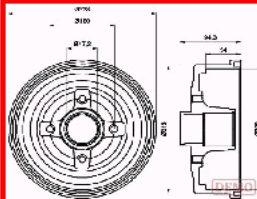

OPEL CORSA C (F08, F68)
1.0[06.2003-20.0912](Benzina)
OPEL CORSA C (F08, F68)
1.0[09.2000-20.0306](Benzina)
OPEL CORSA C (F08, F68) 1.2
Twinport[07.2004-20.0912](Benzina)
OPEL CORSA C (F08, F68)
1.2[09.2000-20.0912](Benzina)

56-00-0413

OE: 568060