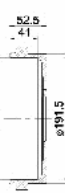

VW LUPO (6X1, 6E1)
1.0[10.1998-05.2000](Benzina)
VW LUPO (6X1, 6E1) 1.2 TDI
3L[07.1999-07.2005](Diesel)
VW LUPO (6X1, 6E1) 1.4
16V[08.1999-07.2005](Benzina)
VW LUPO (6X1, 6E1) 1.4
FSI[02.2001-07.2005](Benzina)

56-00-0912C

OE: 6X0609617