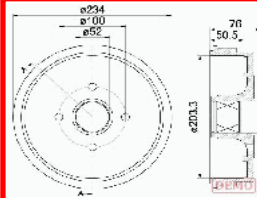

DACIA LOGAN (LS_) 1.2 16V
LPG[02.2006-](Benzina/Gasauto (GPL))
DACIA LOGAN (LS_) 1.2 16V[02.2006-]
(Benzina)
DACIA LOGAN (LS_) 1.4 (LSOA, LSOC,
LSOE, LSOG)[09.2004-](Benzina)
DACIA LOGAN (LS_) 1.4
Bifuel[02.2006-20.1212](BiFuel)

56-00-0410

OE: 568061