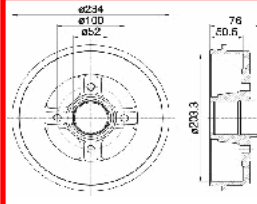

DACIA LOGAN (LS_) 1.4 Bifuel[02.2006-20.1212](BiFuel)
DACIA LOGAN (LS_) 1.5 dCi[09.2007-20.1112](Diesel)
DACIA LOGAN (LS_) 1.6 LPG[08.2004-03.2011](Benzina/Gasauto (GPL))
DACIA SANDERO 1.5 dCi[11.2008-](Diesel)

56-00-0704C

OE: 432022546R