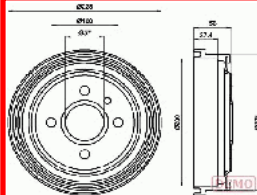

OPEL ASTRA F (56_., 57_) 1.4 i 16V [02.1996-09.1998] (Benzina)
OPEL ASTRA F (56_., 57_) 1.4 i [09.1991-09.1998] (Benzina)
OPEL ASTRA F (56_., 57_) 1.4 Si [03.1992-09.1998] (Benzina)
OPEL ASTRA F (56_., 57_) 1.4 [09.1991-09.1993] (Benzina)

56-00-0404

OE: 24444064