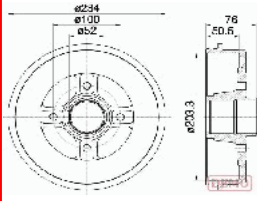

DACIA LOGAN (LS_) 1.4 Bifuel[02.2006-20.1212](BiFuel)
DACIA LOGAN (LS_) 1.5 dCi[09.2007-20.1112](Diesel)
DACIA LOGAN (LS_) 1.6 LPG[08.2004-03.2011](Benzina/Gasauto (GPL))
DACIA SANDERO 1.5 dCi[11.2008-](Diesel)

56-00-0707

OE: 6001548126