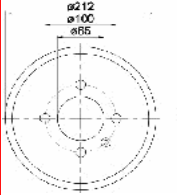

VW LUPO (6X1, 6E1)
1.0[10.1998-05.2000](Benzina)
VW LUPO (6X1, 6E1) 1.2 TDI
3L[07.1999-07.2005](Diesel)
VW LUPO (6X1, 6E1) 1.4
16V[08.1999-07.2005](Benzina)
VW LUPO (6X1, 6E1) 1.4
FSI[02.2001-07.2005](Benzina)

56-00-0912C

OE: 6X0609617