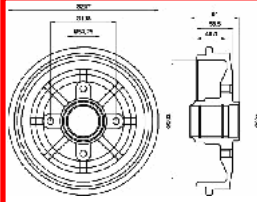

CITROEN XSARA (N1) 1.4
HDi[01.2003-03.2005](Diesel)
CITROEN XSARA (N1) 1.4
i[04.1997-03.2005](Benzina)
CITROEN XSARA (N1) 1.5
D[04.1997-09.2000](Diesel)
CITROEN XSARA (N1) 1.6
i[04.1997-09.2000](Benzina)

56-00-0609C

OE: 424740