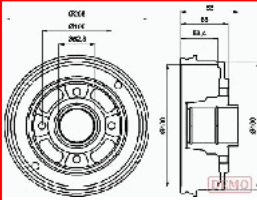

DACIA LOGAN (LS_) 1.2 16V LPG[02.2006-](Benzina/Gasauto (GPL))
DACIA LOGAN (LS_) 1.2 16V[02.2006-](Benzina)
DACIA LOGAN (LS_) 1.4 (LSOA, LSOC, LSOE, LSOG)[09.2004-](Benzina)
DACIA LOGAN (LS_) 1.5 dCi (LS04) [05.2010-20.1212](Diesel)

56-00-0709

OE: 424719