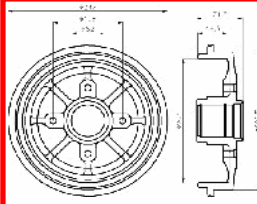

CITROEN SAXO (S0, S1) 1.0
X[05.1996-11.1998](Benzina)
CITROEN SAXO (S0, S1) 1.0
X[05.1998-06.2003](Benzina)
CITROEN SAXO (S0, S1) 1.1
X,SX[05.1996-09.2003](Benzina)
CITROEN SAXO (S0, S1) 1.4
VTS[05.1996-06.2003](Benzina)

56-00-0610C

OE: 424741