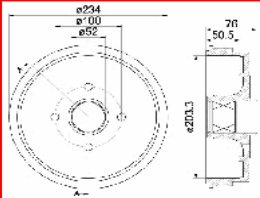

RENAULT CLIO II (BB0/1/2_, CB0/1/2_)
1.2 (B/CB0F, B/CB0A, B/CB10, B/CB1K,
B/CB2D, B/CB2H)[09.1998-2
RENAULT CLIO II (BB0/1/2_, CB0/1/2_)
1.2 16V (B/CB05)[06.2001-20.1608]
(Benzina)
RENAULT CLIO II (BB0/1/2_, CB0/1/2_)
1.2 LPG[09.1998-06.2009]
(Benzina/Gasauto (GPL))

56-00-0409C

OE: 432004255R