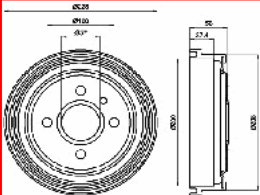

OPEL ASTRA F (56_., 57_) 1.4 i 16V [02.1996-09.1998] (Benzina)
OPEL ASTRA F (56_., 57_) 1.4 i [09.1991-09.1998] (Benzina)
OPEL ASTRA F (56_., 57_) 1.4 Si [03.1992-09.1998] (Benzina)
OPEL ASTRA F (56_., 57_) 1.4 [09.1991-09.1993] (Benzina)

56-00-0403C

OE: 90086194