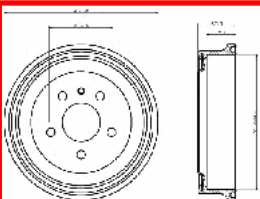

CHEVROLET ZAFIRA (F75)
2.0[04.2001-20.1207](Benzina)
OPEL VECTRA B (36_) 1.6
i[10.1995-04.2002](Benzina)
OPEL VECTRA B (36_) 2.0 DI
16V[11.1996-04.2002](Diesel)
OPEL VECTRA B (36_) 2.0 DTI
16V[06.1997-04.2002](Diesel)

56-00-0413C

OE: 568060