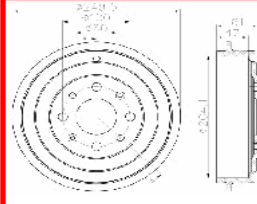

CITROEN NEMO Furgonato (AA_) 1.4
HDi[02.2008-](Diesel)
CITROEN NEMO Furgonato (AA_)
1.4[02.2008-](Benzina)
CITROEN NEMO Station wagon 1.4
HDi[04.2009-](Diesel)
CITROEN NEMO Station wagon
1.4[04.2009-](Benzina)

56-00-0606C

OE: 1609312580