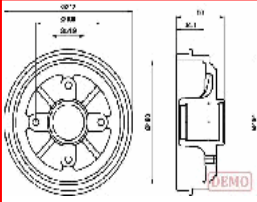

CITROEN AX (ZA_) 1.4
GTi[06.1991-12.1992](Benzina)
CITROEN AX (ZA_) 1.4
GTi[06.1991-12.1996](Benzina)
CITROEN AX (ZA_) 14[04.1987-04.1997]
(Benzina)
CITROEN SAXO (S0, S1) 1.0
X[05.1996-11.1998](Benzina)

56-00-0609

OE: 424740