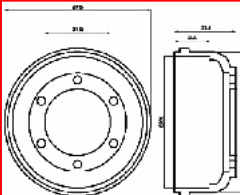

FORD TRANSIT Autobus (E__) 2.0 (EBL,
EBS, ECL, EDS, EDL, EGL, ESS, ESL,
EUS)[08.1994-03.2000](Benz
FORD TRANSIT Autobus (E__) 2.0
CNG[06.1994-03.2000](BiFuel)
FORD TRANSIT Autobus (E__) 2.0 i
(EBL, EDL, EGL, ESS, EUS)
[09.1991-07.1994](Benzina)

56-00-0317C

OE: 1778308