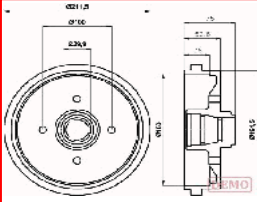

56-00-0901C

OE: 171501615

AUDI 50 (86) 1.1[08.1974-07.1977]
(Benzina)
AUDI 50 (86) 1.1[08.1974-07.1978]
(Benzina)
AUDI 50 (86) 1.3[08.1977-07.1978]
(Benzina)
AUDI 80 (80, 82, B1)
1.3[05.1972-07.1978](Benzina)