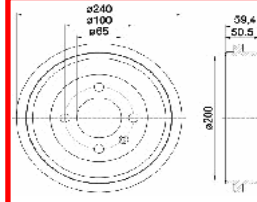

## 56-00-0902

OE: 1S0609617

SEAT AROSA (6H) 1.0[05.1997-06.2004]  
(Benzina)  
SEAT AROSA (6H) 1.0[10.1998-01.2001]  
(Benzina)  
SEAT AROSA (6H) 1.4  
16V[01.2000-06.2004](Benzina)  
SEAT AROSA (6H) 1.4  
TDI[01.2000-06.2004](Diesel)