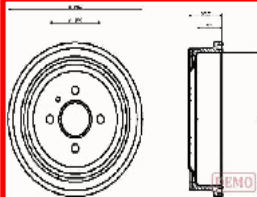

CHEVROLET CORSA Tre volumi 1.7 D [08.2000-07.2002] (Diesel)
OPEL ASTRA CLASSIC (L48) 1.3 CDTI [01.2009-] (Diesel)
OPEL ASTRA CLASSIC (L48) 1.4 [01.2009-] (Benzina)
OPEL ASTRA CLASSIC (L48) 1.6 [01.2009-] (Benzina)

56-00-0406

OE: 418051