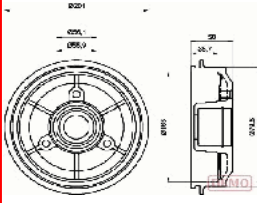

CITROEN AX (ZA_) 1.3
Sport[04.1987-12.1988](Benzina)
CITROEN AX (ZA_) 1.4
GTi[06.1991-12.1992](Benzina)
CITROEN AX (ZA_) 1.4
GTi[06.1991-12.1996](Benzina)
CITROEN AX (ZA_) 1.4
GTi[08.1991-12.1996](Benzina)

56-00-0608

OE: 424735