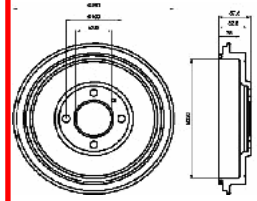

56-00-0907

OE: 6K9609617

SEAT INCA (6K9) 1.4
16V[04.2000-20.0306](Benzina)
SEAT INCA (6K9) 1.4 i[11.1995-20.0306]
(Benzina)
SEAT INCA (6K9) 1.6 i[06.1997-09.2000]
(Benzina)
SEAT INCA (6K9) 1.6 i[11.1995-05.1998]
(Benzina)