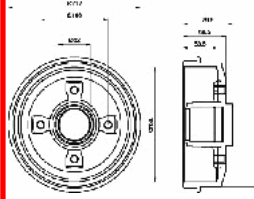

CITROEN XSARA (N1) 1.4
HDi[01.2003-03.2005](Diesel)
CITROEN XSARA (N1) 1.4
i[04.1997-03.2005](Benzina)
CITROEN XSARA (N1) 1.5
D[04.1997-09.2000](Diesel)
CITROEN XSARA (N1) 1.6
16V[09.2000-03.2005](Benzina)

56-00-0612C

OE: 424732