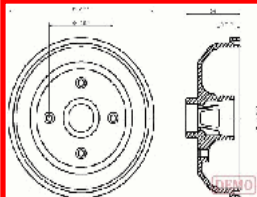

CHEVROLET CORSA Tre volumi 1.0 [08.1997-07.2002] (Benzina)
OPEL COMBO (71_) 1.4 16V [08.1999-10.2001] (Benzina)
OPEL CORSA A 2 volumi /Coda spiovente (93_., 94_., 98_., 9 1.0 [09.1982-03.1993] (Benzina)