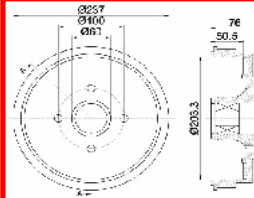

NISSAN NOTE (E11) 1.4
LPG[01.2006-08.2013](Benzina/Gasauto
(GPL))
RENAULT CLIO Grandtour (KR0/1_) 1.2
16V Hi-Flex[07.2008-20.1412](Flexfuel)
RENAULT CLIO Grandtour (KR0/1_) 1.2
16V (KR0P)[11.2007-20.1212](Benzina)

56-00-0700C

OE: 432021782R