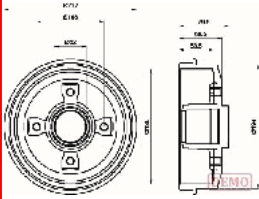

CITROEN XSARA (N1) 1.4
HDi[01.2003-03.2005](Diesel)
CITROEN XSARA (N1) 1.4
i[04.1997-03.2005](Benzina)
CITROEN XSARA (N1) 1.5
D[04.1997-09.2000](Diesel)
CITROEN XSARA (N1) 1.6
16V[09.2000-03.2005](Benzina)

DENO

56-00-0613

OE: 1608945480