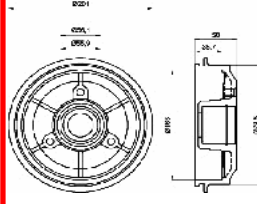

CITROEN AX (ZA_) 1.3
Sport[04.1987-12.1988](Benzina)
CITROEN AX (ZA_) 1.4
GTi[06.1991-12.1992](Benzina)
CITROEN AX (ZA_) 1.4
GTi[06.1991-12.1996](Benzina)
CITROEN AX (ZA_) 1.4
GTi[08.1991-12.1996](Benzina)

56-00-0607C

OE: 424733