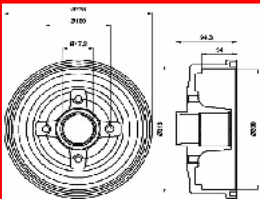

OPEL CORSA C (F08, F68)
1.0[06.2003-20.0912](Benzina)
OPEL CORSA C (F08, F68)
1.0[09.2000-20.0306](Benzina)
OPEL CORSA C (F08, F68) 1.2
Twinport[07.2004-20.0912](Benzina)
OPEL CORSA C (F08, F68)
1.2[09.2000-20.0912](Benzina)

56-00-0412C

OE: 418001