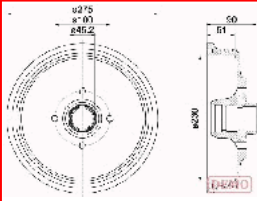

56-00-0908C

OE: 6K9501615D

SEAT INCA (6K9) 1.4 i[11.1995-20.0306]
(Benzina)
SEAT INCA (6K9) 1.6 i[06.1997-09.2000]
(Benzina)
SEAT INCA (6K9) 1.6 i[11.1995-05.1998]
(Benzina)
SEAT INCA (6K9) 1.7 D[09.1996-20.0306]
(Diesel)