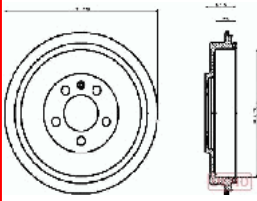

56-00-0906C

OE: 1J0609617B

SKODA OCTAVIA (1U2) 1.4
16V[09.2000-20.1012](Benzina)
SKODA OCTAVIA (1U2)
1.4[04.1999-20.0103](Benzina)
SKODA OCTAVIA (1U2)
1.6[02.1997-20.0712](Benzina)
SKODA OCTAVIA (1U2)
1.6[09.1996-09.2004](Benzina)