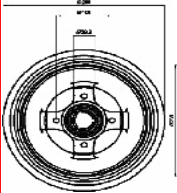

VW PASSAT (3A2, 35I) 1.6
TD[08.1988-09.1993](Diesel)
VW PASSAT (3A2, 35I)
1.6[04.1988-07.1989](Benzina)
VW PASSAT (3A2, 35I)
1.6[10.1994-08.1996](Benzina)
VW PASSAT (3A2, 35I) 1.8
GL[08.1991-09.1993](Benzina)

56-00-0913C

OE: 357501615