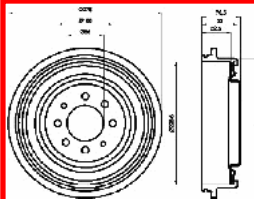

NISSAN KUBISTAR Furgonato (X80) 1.2
16V[04.2006-](Benzina)
NISSAN KUBISTAR Furgonato (X80)
1.2[08.2003-](Benzina)
NISSAN KUBISTAR Furgonato (X80) 1.5
dCi 70[09.2005-10.2009](Diesel)
NISSAN KUBISTAR Furgonato (X80) 1.5
dCi[08.2003-10.2009](Diesel)