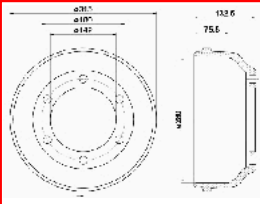

56-00-0318

OE: 4041430

FORD TRANSIT Autabus (FD_., FB_., FS_., FZ_., FC_._ 2.3 16V [RWD] (F_B_., F_C_., F_A_) [08.2000-20.
FORD TRANSIT Autabus (FD_., FB_., FS_., FZ_., FC_._ 2.4 DI (F_B_., F_C_., F_A_) [01.2000-20.0605] (D
FORD TRANSIT Autabus (FD_., FB_., FS_., FZ_., FC_._ 2.4 DI [RWD] (F_B_., F_C_.) [01.2000-20.0605] (D

56-00-0318C

OE: 4041430