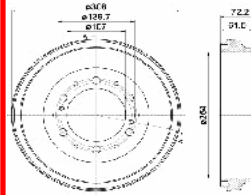

56-02-225

OE: 42431-26200

TOYOTA HIACE / COMMUTER IV
(TRH2_, KDH2_) 2.0[11.2008-](Benzina)
TOYOTA HIACE / COMMUTER IV
(TRH2_, KDH2_) 3.0 D[01.2005-](Diesel)
TOYOTA HIACE / COMMUTER IV
(TRH2_, KDH2_) 3.0 D[11.2008-](Diesel)
TOYOTA HIACE IV Autobus (LH1_) 2.5
D-4D[08.2006-20.1212](Diesel)