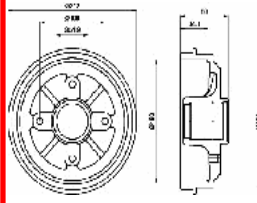

CITROEN AX (ZA_) 1.4
GTi[06.1991-12.1992](Benzina)
CITROEN AX (ZA_) 1.4
GTi[06.1991-12.1996](Benzina)
CITROEN AX (ZA_) 14[04.1987-04.1997]
(Benzina)
CITROEN SAXO (S0, S1) 1.0
X[05.1996-11.1998](Benzina)

56-00-0608C

OE: 424735