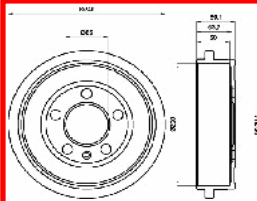

AUDI A2 (8Z0) 1.2 TDI[03.2001-08.2005](Diesel)
AUDI A2 (8Z0) 1.4 TDI[02.2000-08.2005](Diesel)
AUDI A2 (8Z0) 1.4 TDI[11.2003-08.2005](Diesel)
AUDI A2 (8Z0) 1.4[02.2000-08.2005](Benzina)

56-00-0900C

OE: 6Q0609617