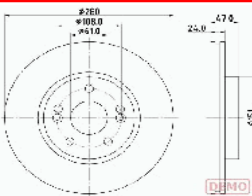

RENAULT LAGUNA II (BG0/1_) 1.6
RENAULT LAGUNA II (BG0/1_) 1.6 16V
RENAULT LAGUNA II (BG0/1_) 1.6 16V (BG0A, BG0L)
RENAULT LAGUNA II (BG0/1_) 1.6 LPG
RENAULT LAGUNA II (BG0/1_) 1.8 16V
RENAULT LAGUNA II (BG0/1_) 1.8 16V (BG06, BG0J, BG0M)

60-00-0712C

7701206614