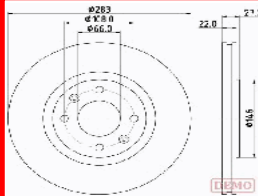

CITROEN XANTIA (X1) 1.9 SD
CITROEN XANTIA (X1) 1.9 Turbo D
CITROEN XANTIA (X1) 2.0 i
CITROEN XANTIA (X1) 2.0 i 16V
CITROEN XANTIA Break (X1) 1.8 i
CITROEN XANTIA Break (X1) 1.8 i 16V
CITROEN XANTIA Break (X1) 1.9 SD
CITROEN XANTIA Break (X1) 1.9 Turbo D

60-00-0627C

4246.R7