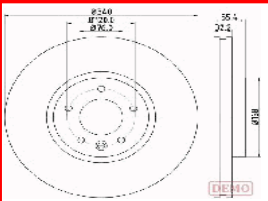

VW CALIFORNIA T5 Camper (7EC, 7EF,
7EG, 7HF) 2.0 TDI
VW CALIFORNIA T5 Camper (7EC, 7EF,
7EG, 7HF) 2.0 TDI 4motion
VW CALIFORNIA T5 Camper (7EC, 7EF,
7EG, 7HF) 2.0 TSI
VW CALIFORNIA T5 Camper (7EC, 7EF,
7EG, 7HF) 2.0 TSI 4motion

60-00-0955C

8E0615301A