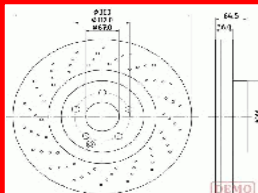

MERCEDES-BENZ CLASSE E (W211) E 55 AMG Kompressor (211.076)
MERCEDES-BENZ CLASSE E T-Model (S211) E 55 T AMG Kompressor
MERCEDES-BENZ CLASSE E T-Model (S211) E 55 T AMG Kompressor (211.276)
MERCEDES-BENZ CLASSE S (W221) S 500 CGI 4-matic (221.094, 221.194)

60-00-0528C

0004211812