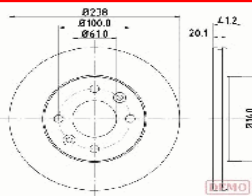

60-00-0708C

4020600Q0D

NISSAN KUBISTAR Furgonato (X80) 1.2 16V
NISSAN KUBISTAR Furgonato (X80) 1.5 dCi
NISSAN KUBISTAR Furgonato (X80) 1.5 dCi 70
NISSAN KUBISTAR Furgonato (X80) 1.6 16V

60-00-0709C

77 00 802 232