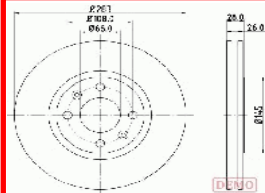

CITROEN XANTIA (X1) 2.0 Turbo
CITROEN XANTIA (X1) 2.1 Turbo D 12V
CITROEN XANTIA Break (X1) 2.0 Turbo
CITROEN XANTIA Break (X1) 2.1 Turbo D
12V
PEUGEOT 406 (8B) 1.9 D
PEUGEOT 406 (8B) 1.9 TD
PEUGEOT 406 (8B) 2.0 16V

60-00-0628C

1618864480

CITROEN AX (ZA-) 1.4 GTi
CITROEN SAXO (S0, S1) 1.1 X,SX
CITROEN SAXO (S0, S1) 1.4 VTS
CITROEN SAXO (S0, S1) 1.5 D
CITROEN SAXO (S0, S1) 1.6
CITROEN SAXO (S0, S1) 1.6 VTL,VTR
CITROEN SAXO (S0, S1) 1.6 VTS
CITROEN XSARA (N1) 1.4 i

60-00-0629C

1610704680