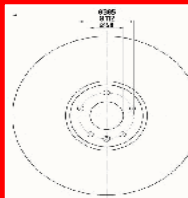

AUDI A6 (4F2, C6) S6 quattro
AUDI A6 Avant (4F5, C6) S6 quattro

60-00-0929C

4G0615301A