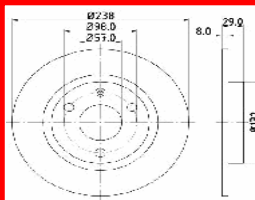

CITROEN AX (ZA_) 1.3 Sport
CITROEN AX (ZA_) 10
CITROEN AX (ZA_) 10 E
CITROEN AX (ZA_) 11
CITROEN AX (ZA_) 11 Cat.
CITROEN AX (ZA_) 14
CITROEN AX (ZA_) 14 D
CITROEN AX (ZA_) 15 D

60-00-063C

265441300103