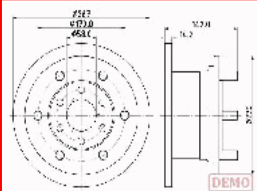

ALFA ROMEO AR 8 Furgonato (280) 2.4 D
ALFA ROMEO AR 8 Furgonato (280) 2.4 TD
ALFA ROMEO AR 8 Furgonato (280) 2.5 D
ALFA ROMEO AR 8 Pianale piatto/Telaio (280) 2.4 D
ALFA ROMEO AR 8 Pianale piatto/Telaio (280) 2.4 TD

60-00-0255C

0858 4182