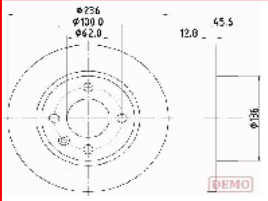

60-00-0946C

002415019

SKODA FAVORIT (781) 1.3 (781)
SKODA FAVORIT (781) 1.3 135 (781)
SKODA FAVORIT (781) 1.3 135 X,LX,GLX
(781)
SKODA FAVORIT (781) 1.3 135L (781)
SKODA FAVORIT (781) 1.3 136 (781)
SKODA FAVORIT Forman (785) 1.3
SKODA FAVORIT Forman (785) 1.3 (135
E)

60-00-0947C

95835140400