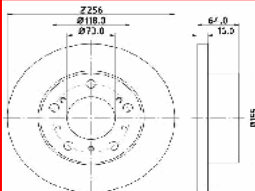

ALFA ROMEO AR 6 Autobus (280) 1.9 D
ALFA ROMEO AR 6 Furgonato (280) 1.9 D
ALFA ROMEO AR 6 Furgonato (280) 2.4 D
ALFA ROMEO AR 6 Furgonato (280) 2.4
TD
ALFA ROMEO AR 6 Furgonato (280) 2.5 D
CITROEN C25 Autobus (280_, 290_) 1.8
E

60-00-0268C

3370100045