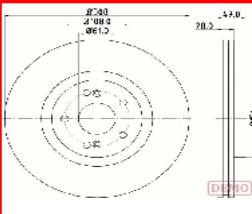

RENAULT ESPACE IV (JK0/1_) 1.9 dCi
RENAULT ESPACE IV (JK0/1_) 1.9 dCi
(JK0U, JK0G)
RENAULT ESPACE IV (JK0/1_) 2.0
RENAULT ESPACE IV (JK0/1_) 2.0
(JK0KA6)
RENAULT ESPACE IV (JK0/1_) 2.0 dCi
RENAULT ESPACE IV (JK0/1_) 2.0 Turbo
(JK0BA6, JK0BC6, JK0BAB, JK0BCB)

60-00-0704C

7701206923