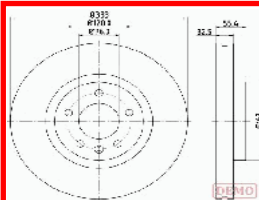

60-00-0959C

7H0615301E

VW CALIFORNIA T5 Camper (7EC, 7EF, 7EG, 7HF) 1.9 TDI
VW CALIFORNIA T5 Camper (7EC, 7EF, 7EG, 7HF) 2.5 TDI
VW CALIFORNIA T5 Camper (7EC, 7EF, 7EG, 7HF) 2.5 TDI 4motion
VW MULTIVAN V (7HM, 7HN, 7HF, 7EF, 7EM, 7EN) 1.9 TDI

60-00-095C

04721820