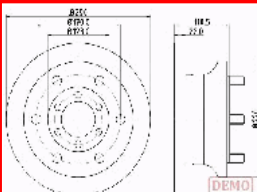

60-00-0256C

852910

IVECO DAILY I Cassone / Furgonato / Promiscuo 30-8 (12914111, 12914112, 12914117, 12914131, 12914137)
 IVECO DAILY I Cassone / Furgonato / Promiscuo 30-8 (14914111, 14914117, 14914211, 14914217, 14915111)
 IVECO DAILY I Cassone / Furgonato / Promiscuo 30-8 V (14914111, 14914117, 14914211, 14914217...)