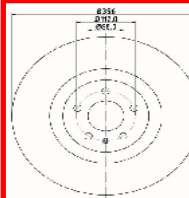

AUDI A6 (4G2, C7, 4GC) 3.0 TDI quattro
AUDI A6 (4G2, C7, 4GC) 3.0 TFSI quattro
AUDI A6 Allroad (4GH, 4GJ) 3.0 TDI quattro
AUDI A6 Allroad (4GH, 4GJ) 3.0 TFSI quattro
AUDI A6 Avant (4G5, C7, 4GD) 3.0 TDI quattro

60-00-0930C

8D0615301A