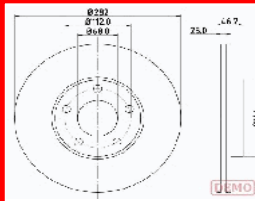

VW PASSAT (3B2) 1.6
VW PASSAT (3B2) 1.8
VW PASSAT (3B2) 1.8 Syncro/4motion
VW PASSAT (3B2) 1.8 T
VW PASSAT (3B2) 1.9 TDI
VW PASSAT (3B2) 1.9 TDI 4motion
VW PASSAT (3B2) 1.9 TDI
Syncro/4motion

60-00-0957C

7L6615301N