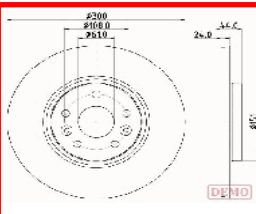

RENAULT GRAND SCÉNIC II (JM0/1_)
2.0 dCi
RENAULT SCÉNIC II (JM0/1_) 2.0 dCi

60-00-0707C

402060002R