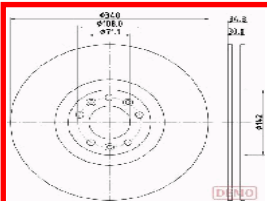

PEUGEOT RCZ 1.6 16V
PEUGEOT RCZ 2.0 HDi

60-00-0637C

9803918180