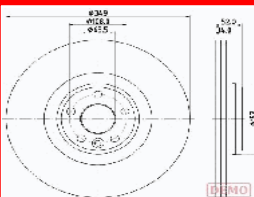

JAGUAR E-PACE (X540) 1.5 P160 MHEV
JAGUAR E-PACE (X540) 1.5 P300e Plug-in Hybrid AWD
JAGUAR E-PACE (X540) 2.0 AWD
JAGUAR E-PACE (X540) 2.0 D
JAGUAR E-PACE (X540) 2.0 D AWD
JAGUAR E-PACE (X540) 2.0 D165
JAGUAR E-PACE (X540) 2.0 D165 MHEV AWD

60-0L-L18C

T4A2343