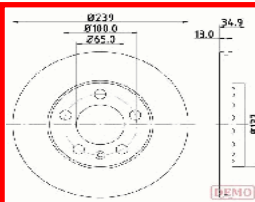

SKODA FABIA (6Y2) 1.0
SKODA FABIA (6Y2) 1.2
SKODA FABIA 1.2
SKODA FABIA 1.2 LPG
SKODA FABIA Combi (6Y5) 1.2
SKODA FABIA Combi 1.2
SKODA FABIA Combi 1.2 LPG
SKODA FABIA Praktik 1.2

Per nuove applicazioni e novità si prega di accedere al sito www.ashika.eu - For new applications and new items, please go to www.ashika.eu