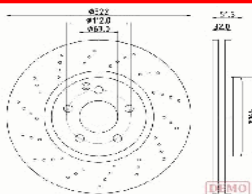

MERCEDES-BENZ CLS (C218) 250 CDI
MERCEDES-BENZ CLS (C218) 350
MERCEDES-BENZ CLS (C218) 350 CDI
MERCEDES-BENZ CLS (C218) 350 CDI 4-matic (218.393)
MERCEDES-BENZ CLS (C218) CLS 220 BlueTEC (218.301)
MERCEDES-BENZ CLS (C218) CLS 250 BlueTEC 4-matic (218.397)

60-00-0529C

2114210912