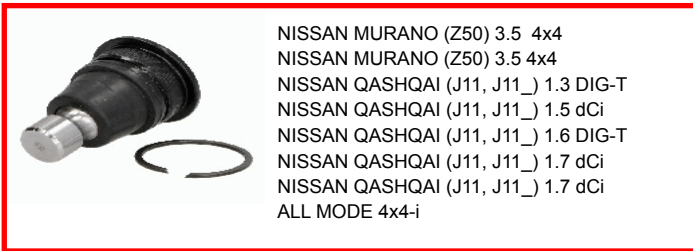

NISSAN MURANO (Z50) 3.5 4x4
NISSAN MURANO (Z50) 3.5 4x4
NISSAN QASHQAI (J11, J11_) 1.3 DIG-T
NISSAN QASHQAI (J11, J11_) 1.5 dCi
NISSAN QASHQAI (J11, J11_) 1.6 DIG-T
NISSAN QASHQAI (J11, J11_) 1.7 dCi
NISSAN QASHQAI (J11, J11_) 1.7 dCi
ALL MODE 4x4-i

73-01-123

OE: 40110-G3700