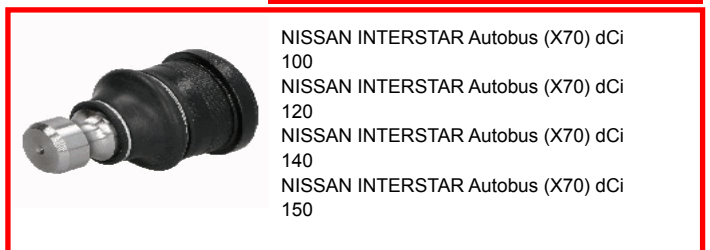

NISSAN INTERSTAR Autobus (X70) dCi 100
NISSAN INTERSTAR Autobus (X70) dCi 120
NISSAN INTERSTAR Autobus (X70) dCi 140
NISSAN INTERSTAR Autobus (X70) dCi 150

73-01-134

OE: 40160-01B25