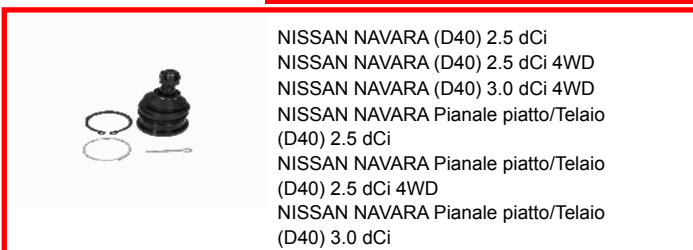

NISSAN NAVARA (D40) 2.5 dCi
NISSAN NAVARA (D40) 2.5 dCi 4WD
NISSAN NAVARA (D40) 3.0 dCi 4WD
NISSAN NAVARA Pianale piatto/Telaio (D40) 2.5 dCi
NISSAN NAVARA Pianale piatto/Telaio (D40) 2.5 dCi 4WD
NISSAN NAVARA Pianale piatto/Telaio (D40) 3.0 dCi

73-01-132

OE: 40160 00Q0B