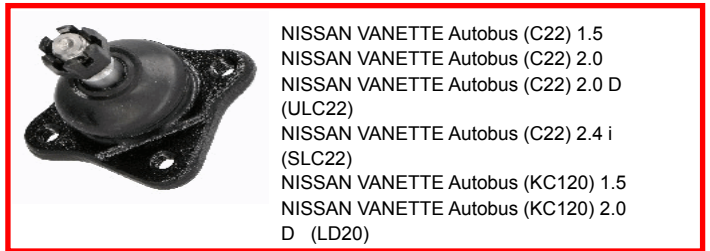

NISSAN VANETTE Autobus (C22) 1.5
NISSAN VANETTE Autobus (C22) 2.0
NISSAN VANETTE Autobus (C22) 2.0 D (ULC22)
NISSAN VANETTE Autobus (C22) 2.4 i (SLC22)
NISSAN VANETTE Autobus (KC120) 1.5
NISSAN VANETTE Autobus (KC120) 2.0 D (LD20)

73-01-124

OE: 40160-01E00