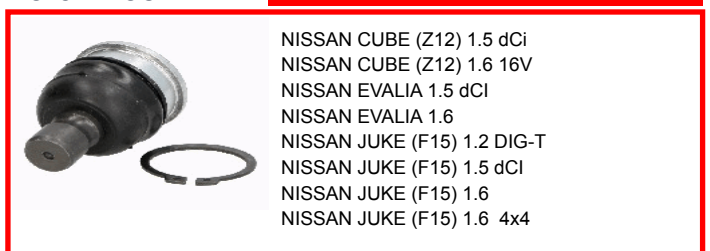

NISSAN MICRA I (K10) 1.0
NISSAN MICRA I (K10) 1.2

73-01-135

OE: 40160-ED00A

NISSAN CUBE (Z12) 1.5 dCi
NISSAN CUBE (Z12) 1.6 16V
NISSAN EVALIA 1.5 dCi
NISSAN EVALIA 1.6
NISSAN JUKE (F15) 1.2 DIG-T
NISSAN JUKE (F15) 1.5 dCi
NISSAN JUKE (F15) 1.6
NISSAN JUKE (F15) 1.6 4x4