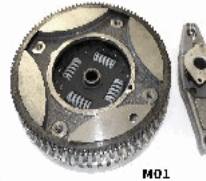

M01

98-0M-M02

OE: 4310031805

SMART CABRIO (450) 0.6 (S1OLA1)
[03.2000-01.2004](Benzina)
SMART CABRIO (450) 0.6 (S1OLD2)
[01.2001-01.2004](Benzina)
SMART CABRIO (450)
0.6[06.2002-01.2004](Benzina)
SMART CITY-COUPE (450) 0.6 (S1CLA1)
[07.1998-01.2004](Benzina)