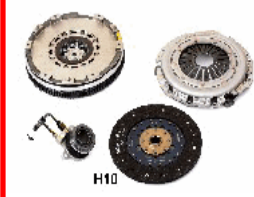

98-0H-H10

HYUNDAI SONATA V (NF)
2.4[06.2008-20.1012](Benzina)