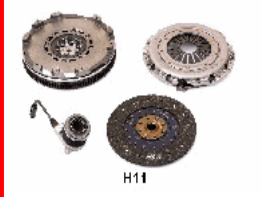

98-0H-H09

HYUNDAI SONATA V (NF) 2.0 VVTi
GLS[01.2008-20.1012](Benzina)

98-0H-H10

HYUNDAI SONATA V (NF)
2.4[06.2008-20.1012](Benzina)

98-0H-H11

HYUNDAI SANTA FÉ II (CM) 2.4
4x4[07.2010-20.1212](Benzina)
HYUNDAI SANTA FÉ II (CM)
2.4[11.2010-20.1212](Benzina)
HYUNDAI SANTA FÉ III (DM) 2.4
4WD[09.2012-](Benzina)
HYUNDAI SANTA FÉ III (DM)
2.4[09.2012-20.1512](Benzina)