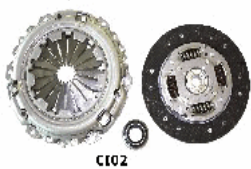

92-CI-CI02

OE: 1611266580

CITROEN C2 (JM_) 1.4 HDi[07.2003-20.0912](Diesel)
 CITROEN C3 I (FC_) 1.4 HDi[02.2002-](Diesel)
 CITROEN C3 II 1.4 HDi[11.2009-](Diesel)
 CITROEN C3 Pluriel (HB_) 1.4 HDi[04.2004-](Diesel)
 CITROEN NEMO Furgonato (AA_) 1.4 HDi[02.2008-](Diesel)