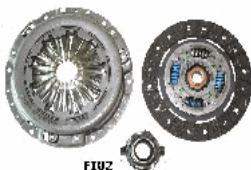

92-FI-FI02

OE: 71734221

ALFA ROMEO MITO (955) 1.3 JTDM[09.2009-20.1810](Diesel)
 CITROEN NEMO Furgonato (AA_) 1.2 HDi 75[10.2010-](Diesel)
 CITROEN NEMO Station wagon 1.2 HDi 75[10.2010-](Diesel)
 FIAT DOBLO (119) 1.3 D Multijet[10.2005-](Diesel)