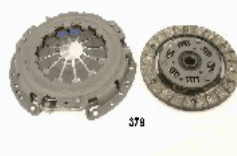

92-03-379

OE: C20116490E

FORD FIESTA Furgonato (J5_, J3_)
1.3[02.1996-20.0308](Benzina)
FORD FIESTA IV (JA_, JB_) 1.25 i
16V[08.1995-01.2002](Benzina)
FORD FIESTA IV (JA_, JB_) 1.3
i[08.1995-01.2002](Benzina)
FORD FIESTA IV (JA_, JB_) 1.4 i
16V[04.1996-01.2002](Benzina)