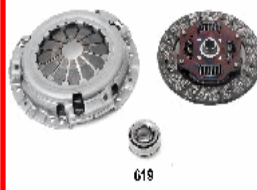

DAIHATSU BEGO 1.5 DVVT[11.2005-] (Benzina)
DAIHATSU TERIOS (J2_) 1.5 4WD[05.2006-](Benzina)
DAIHATSU TERIOS (J2_) 1.5 DVVT 4x4[09.2010-](Benzina)
DAIHATSU TERIOS (J2_) 1.5 VVT-i [RWD][09.2010-](Benzina)

92-06-620

OE: 3123087504