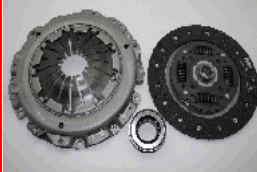

92-VW-VW03

OE: 02A141165A

AUDI A2 (8Z0) 1.4 TDI[02.2000-08.2005]
(Diesel)
SEAT AROSA (6H) 1.4
TDI[01.2000-06.2004](Diesel)
SEAT CORDOBA (6L2) 1.4
TDI[10.2002-20.0512](Diesel)
SEAT IBIZA IV (6L1) 1.4
TDI[05.2002-12.2005](Diesel)