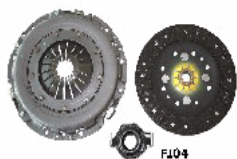

92-FI-FI04

OE: 71713714

FIAT BRAVA (182) 1.9 JTD
105[12.1998-10.2001](Diesel)
FIAT BRAVA (182) 1.9
JTD[09.2000-10.2001](Diesel)
FIAT BRAVO I (182) 1.9 JTD
105[12.1998-10.2001](Diesel)
FIAT BRAVO I (182) 1.9
JTD[09.2000-10.2001](Diesel)