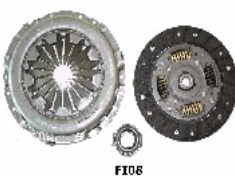

92-FI-FI06

OE: 55182593

FIAT PANDA (141A_) 1100
4x4[02.1995-07.2004](Benzina)
FIAT PANDA Van (141_)
1.1[09.2000-02.2004](Benzina)

92-FI-FI08

OE: 71714673

FIAT BRAVA (182) 1.2 16V
80[10.2000-10.2001](Benzina)
FIAT BRAVA (182) 1.2 16V
80[12.1998-12.2002](Benzina)
FIAT BRAVO I (182) 1.2 16V
80[10.2000-10.2001](Benzina)
FIAT BRAVO I (182) 1.2 16V
80[12.1998-10.2000](Benzina)