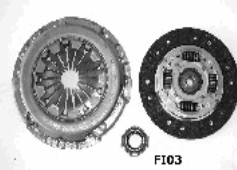

92-FI-FI03

OE: 71793243

FIAT 500 (312) 1.3 D Multijet (312AXB1A) [10.2007-](Diesel)
FIAT 500 C (312) 1.3 D Multijet[09.2009-](Diesel)
FIAT PANDA (169) 1.3 D 16V Multijet 4x4[09.2010-20.1308](Diesel)
FIAT PANDA (169) 1.3 D Multijet 4x4[10.2004-](Diesel)