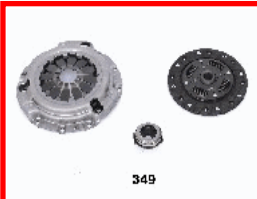

92-03-348

OE: 1365314

MAZDA 323 C IV (BG) 1.9 16V
2WD/4WD[01.1990-](Benzina)

92-03-349

OE: 854016510

MAZDA 2 (DE) 1.3 MZR[01.2010-20.1506]
(Benzina)
MAZDA 2 (DE) 1.3[10.2007-20.1506]
(Benzina)
MAZDA 2 (DE) 1.5 MZR[06.2011-20.1506]
(Benzina)
MAZDA 2 (DE) 1.5[07.2007-20.1506]
(Benzina)