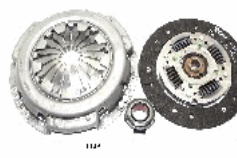

92-FI-FI09

OE: 71752454

ALFA ROMEO MITO (955)
1.4[03.2011-20.1810](Benzina)
ALFA ROMEO MITO (955) 1.4[03.2011-]
(Benzina)
ALFA ROMEO MITO (955)
1.4[08.2008-20.1308](Benzina)
ALFA ROMEO MITO (955)
1.4[09.2008-20.1308](Benzina)