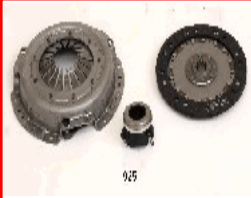

JEEP CHEROKEE (KJ) 2.4
Laredo[10.2001-09.2004](Benzina)
JEEP CHEROKEE (KJ)
2.4[09.2001-20.0801](Benzina)
JEEP WRANGLER II (TJ)
2.4[11.2002-20.0704](Benzina)

92-09-926

OE: 05106058AA