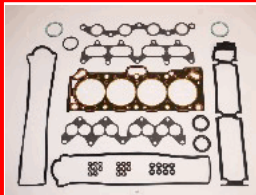

48-02-225

OE: 04111-74240

TOYOTA CELICA Coupé (ST16\_, AT16\_) 2.0 Turbo 4x4[03.1988-08.1989](Benzina)  
TOYOTA CROWN Tre volumi (\_S1\_) 2.8 i Super Saloon (S12)[02.1984-03.1985](Benzina)

48-02-226

OE: 04112-16024 | ENGINE: 4A-GE