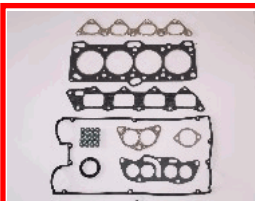

HYUNDAI LANTRA I (J-1) 1.6 i.e.
16V[10.1990-11.1995](Benzina)

48-05-594

OE: 20920-33C00 | ENGINE: G4CN