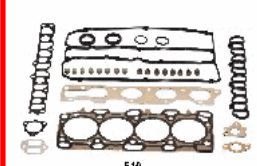

MITSUBISHI GALANT VI (EA_) 2.4 GDI[02.1999-09.2000](Benzina)
MITSUBISHI GALANT VI Station wagon (EA_) 2.4 GDI[02.1999-10.2003](Benzina)
MITSUBISHI SPACE RUNNER (N6_W) 2.4 GDI[08.1999-20.0301](Benzina)
MITSUBISHI SPACE WAGON (N9_W, N8_W) 2.4 GDI 4x4[10.1998-20.0412](Benzina)

48-05-511

OE: 1000A915 | ENGINE: 4 D 56 T