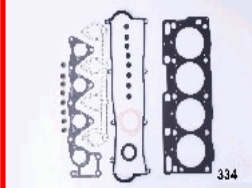

MAZDA 121 I (DA) 1.1[10.1987-10.1990]
(Benzina)
MAZDA 121 III (JASM, JBSM)
1.25[03.1996-20.0304](Benzina)

48-03-335

OE: 8ABN-10-271 | ENGINE: PN26