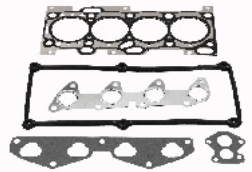

48-0H-H16

OE: 2092002V00

HYUNDAI i10 (PA) 1.1
LPG[01.2009-12.2013]()
HYUNDAI i10 (PA) 1.1[01.2008-20.1312]
(Benzina)
HYUNDAI i10 (PA) 1.1[12.2007-20.1312]
(Benzina)