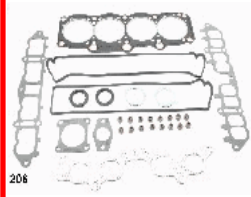

48-02-206

OE: 04112-74032 | ENGINE: 3S-GELC

TOYOTA CELICA (AT16\_, ST16\_) 2.0[01.1987-08.1990](Benzina)  
TOYOTA CELICA 2 volumi /Coda spiovente (ST16\_, AT16\_) 2.0 GT[08.1985-08.1989](Benzina)  
TOYOTA CELICA 2 volumi /Coda spiovente (ST16\_, AT16\_) 2.0 GT[09.1985-08.1989](Benzina)