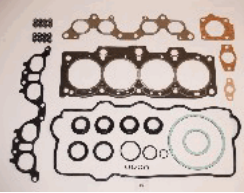

TOYOTA CARINA II (_T17_) 2.0 GLI (ST171)[12.1987-03.1992](Benzina)
TOYOTA CARINA II Station Wagon (_T17_) 2.0[12.1987-04.1992](Benzina)
TOYOTA CARINA II Tre volumi (_T17_) 2.0 GLI (ST171)[12.1987-03.1992](Benzina)
TOYOTA PICNIC (_XM10) 2.0 16V (SXM10_) [08.1996-09.2000](Benzina)

48-02-253

OE: 04112-74170 | ENGINE: 3S-GTE