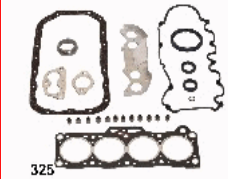

MAZDA 626 III (GD) 2.0[09.1987-10.1990]
(Benzina)
MAZDA 626 III Coupe (GD)
2.0[09.1987-10.1990](Benzina)
MAZDA 626 III Hatchback (GD)
2.0[09.1987-10.1990](Benzina)
MAZDA E-SERIE Furgonato (SR2)
2.0[06.1994-20.0305](Benzina)

48-03-327

OE: 8ABH-10-271 | ENGINE: B6