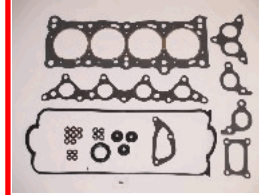

HONDA ACCORD II (AC, AD) 1.6 EX (AC)
[09.1983-10.1985](Benzina)
HONDA ACCORD II (AC, AD) 1.8 EX (AD)
[09.1983-10.1985](Benzina)
HONDA ACCORD II Hatchback (AC, AD)
1.8 EX (AD)[09.1983-10.1985](Benzina)

48-04-427

OE: 061A1-PH4-305 | ENGINE: A20A2