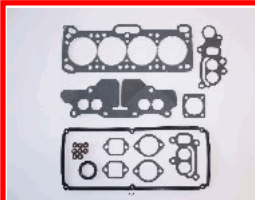

HYUNDAI LANTRA I (J-1) 1.5 i.e.
[10.1990-11.1995](Benzina)
MITSUBISHI COLT II (C1_A) 1.5 GLX
(C12A)[09.1985-04.1988](Benzina)
MITSUBISHI COLT III (C5_A) 1.5 GLXi
(C52A)[04.1988-05.1992](Benzina)
MITSUBISHI LANCER III (C1_A, C6_A)
1.5 GLX (C12AS)[06.1985-04.1988]
(Benzina)

48-05-599

OE: MD005900NK