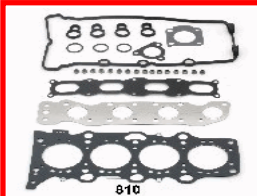

**48-08-810****OE: 1114169G00 | ENGINE: M16A**

FIAT SEDICI 1.6 16V  
4x4[06.2006-20.1410](Benzina)  
FIAT SEDICI 1.6 16V[06.2006-20.1410]  
(Benzina)  
SUBARU JUSTY III (G3X) 1.3[09.2003-]  
(Benzina)  
SUBARU JUSTY III (G3X) 1.5[09.2003-]  
(Benzina)