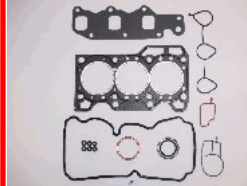

## 48-0W-W00

OE: 93740913 | ENGINE: F8CV

CHEVROLET MATIZ (M200, M250) 0.8  
LPG[03.2005-20.0712](GPL)  
CHEVROLET MATIZ (M200, M250)  
0.8[03.2005-20.1312](Benzina)  
CHEVROLET SPARK  
0.8[05.2005-20.1002](Benzina)  
DAEWOO MATIZ (KLYA) 0.8[09.1998-]  
(Benzina)