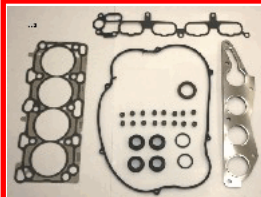

MITSUBISHI GRANDIS (NA_W)
2.4[04.2004-20.1112](Benzina)
MITSUBISHI OUTLANDER I (CU_W) 2.4
4WD[05.2003-20.0709](Benzina)
MITSUBISHI OUTLANDER I (CU_W) 2.4
4WD[11.2003-20.0709](Benzina)

48-05-504

OE: MD997477 | ENGINE: 4G37