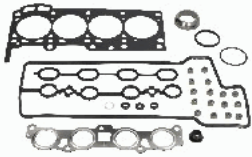

DAIHATSU COPEN 1.3[03.2006-20.1209]
(Benzina)
DAIHATSU EXTOL Autobus (S22_, S23_)
1.3[07.2000-20.1111](Benzina)
DAIHATSU MATERIA (M4_) 1.3[10.2006-]
(Benzina)
DAIHATSU SIRION (M1) 1.3 Sport
4WD[08.2000-03.2005](Benzina)

48-06-629

OE: 04112-87144