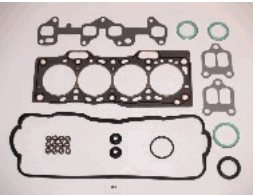

TOYOTA COROLLA (_E10_) 1.3 12V (EE100_) [07.1992-04.1997](Benzina)
TOYOTA COROLLA (_E9_) 1.3 i (EE90) [08.1989-04.1992](Benzina)
TOYOTA COROLLA Compact (_E10_) 1.3 12V (EE100_) [07.1992-05.1995](Benzina)
TOYOTA COROLLA Compact (_E9_) 1.3 (EE90)[08.1987-04.1992](Benzina)

48-02-257

OE: 04112-16131