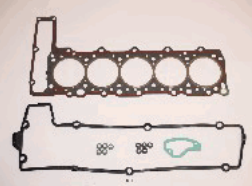

48-0S-S01

OE: 602 010 42 20 | ENGINE: MB-OM 66

DAEWOO KORANDO (KJ) 2.9
D[01.1999-](Diesel)
DAEWOO KORANDO Cabrio (KJ) 2.9
D[02.1999-](Diesel)
DAEWOO MUSSO (FJ) 2.9
D[01.1999-09.1999](Diesel)
MERCEDES-BENZ CLASSE G (W461)
290 GD/G 290 D (461.337, 461.338)
[06.1993-20.0007](Diesel)