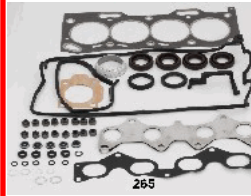

TOYOTA COROLLA (E11_) 1.4 (EE111_) [05.1997-09.1999](Benzina)
TOYOTA COROLLA Compact (E11_) 1.4 (EE111_) [05.1997-09.1999](Benzina)
TOYOTA COROLLA Liftback (E11_) 1.4 (EE111_) [05.1997-09.1999](Benzina)
TOYOTA COROLLA Wagon (E11_) 1.4 (EE111_) [04.1997-02.2000](Benzina)

48-02-266

OE: 04112-17011 | ENGINE: 1H-Z