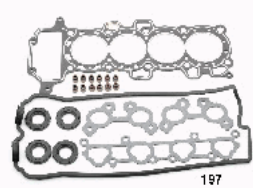

NISSAN MICRA II (K11) 1.0 i
16V[07.2000-02.2003](Benzina)
NISSAN MICRA II (K11) 1.0 i
16V[08.1992-07.2000](Benzina)
NISSAN MICRA II (K11) 1.3 i
16V[08.1992-09.2000](Benzina)

48-02-200

OE: 04112-74050 | ENGINE: 2C-T