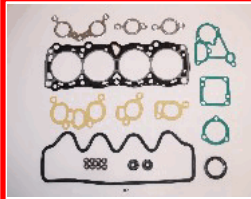

NISSAN SUNNY II (N13) 1.6 i
12V[10.1988-06.1991](Benzina)
NISSAN SUNNY II (N13) 1.6 i 4x4 (A)
[06.1986-10.1990](Benzina)
NISSAN SUNNY II (N13) 1.6
i[06.1986-10.1990](Benzina)
NISSAN SUNNY II (N13)
1.6[06.1986-10.1988](Benzina)

48-01-155

OE: 11042-88A25 | ENGINE: GA16i