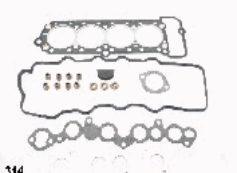

MAZDA 323 II (BD) 1.3[09.1981-10.1985]
(Benzina)
MAZDA 323 II (BD) 1.3[11.1980-10.1989]
(Benzina)
MAZDA 323 II Hatchback (BD)
1.3[11.1980-10.1985](Benzina)
MAZDA 323 II Hatchback (BD)
1.3[11.1980-10.1989](Benzina)

48-03-315

OE: 8ASX-10271