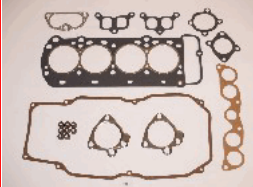

MAZDA 626 I (CB) 2.0[03.1979-05.1982]
(Benzina)
MAZDA 929 I (LA) 1.8[01.1974-12.1981]
(Benzina)
MAZDA 929 I (LA) 2.0[05.1979-07.1986]
(Benzina)

48-03-332

OE: RF10-99-101B | ENGINE: RF46