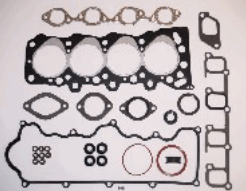

ISUZU GEMINI (JT) 1.5
TD[02.1988-12.1990](Diesel)
ISUZU GEMINI Tre volumi (JT) 1.5
TD[02.1988-12.1989](Diesel)
OPEL CORSA A 2 volumi /Coda spiovente
(93_, 94_, 98_, 9 1.5 TD[03.1988-03.1993]
(Diesel)
OPEL CORSA A TR (91_, 92_, 96_, 97_)
1.5 TD[10.1987-03.1993](Diesel)

48-09-906S

OE: 587810-4391 | ENGINE: 4EC1T