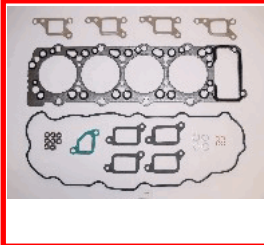

MITSUBISHI L 300 Furgonato (P0_W, P1_W) 2.8 D[09.1995-10.1998](Diesel)
MITSUBISHI PAJERO II (V3_W, V2_W, V4_W) 2.8 TD (V46W)[06.1994-10.1999](Diesel)

48-05-581

OE: 20920-02B00 | ENGINE: G4HC