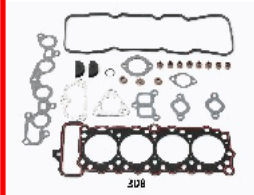

MAZDA 323 I (FA) 1.4[05.1978-05.1980]
(Benzina)
MAZDA 323 I Station Wagon (FA)
1.4[05.1978-08.1982](Benzina)

48-03-309

MAZDA 3 Tre volumi (BK)
1.6[02.2004-20.0906](Benzina)