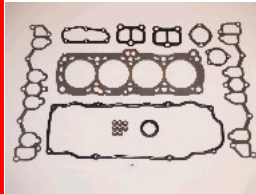

48-01-130

OE: 11042-D1326 | ENGINE: CA18

NISSAN BLUEBIRD (U11) 1.8[11.1983-06.1988](Benzina)
NISSAN PRAIRIE (M10, NM10) 1.8 SGL (M10)[05.1985-10.1987](Benzina)
NISSAN PRAIRIE (M10, NM10) 1.8 SGL (M10)[07.1983-12.1985](Benzina)
NISSAN STANZA (T11) 1.8 SGL[03.1983-12.1985](Benzina)