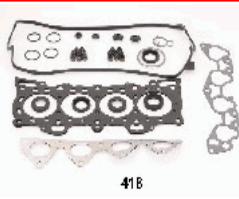

48-04-414

OE: 061A1-PA1-T30 | ENGINE: EN2

HONDA CIVIC I Tre volumi (SF) 1300  
L[09.1980-09.1983](Benzina)  
HONDA CIVIC I Tre volumi (SF) 1300  
S[10.1979-12.1984](Benzina)

48-04-418

OE: 06110-P1K-010 | ENGINE: D14A2