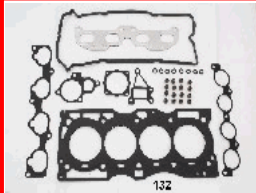

48-01-132

OE: 11042-6N226 | ENGINE: QR20DD

NISSAN X-TRAIL (T30) 2.0 4x4[07.2001-20.1301](Benzina)
NISSAN X-TRAIL (T30) 2.0[07.2001-20.1301](Benzina)