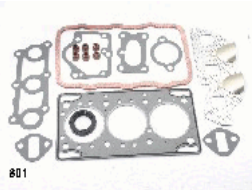

MARUTI 800 0.8[01.1991-](Benzina)
SUZUKI ALTO 0.8 (SB308/CA)
[01.1986-12.1988](Benzina)

48-08-802

OE: 91125494 | ENGINE: F8A