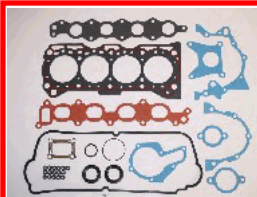

SUZUKI BALENO (EG) 1.6 i 16V
4x4[07.1995-05.2002](Benzina)
SUZUKI BALENO (EG) 1.6 i
16V[07.1995-05.2002](Benzina)
SUZUKI BALENO 2 volumi /Coda
spiovente (EG) 1.6 i 16V
4x4[07.1995-05.2002](Benzina)