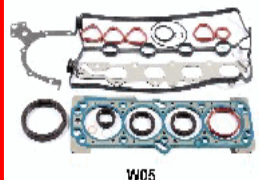

48-0W-W05

OE: 93742687 | ENGINE: F14D3

CHEVROLET AVEO 2 volumi /Coda
spiovente (T250, T255) 1.4[04.2008-]
(Benzina)
CHEVROLET AVEO Tre volumi (T250,
T255) 1.4[03.2005-20.1305](Benzina)
CHEVROLET AVEO Tre volumi (T250,
T255) 1.4[09.2008-](Benzina)
CHEVROLET KALOS 1.4 16V[03.2005-]
(Benzina)