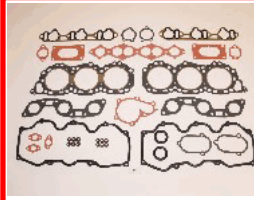

NISSAN PICK UP (D21) 3.0 i V6 4WD[09.1990-02.1998](Benzina)
NISSAN TERRANO I (WD21) 3.0 i 4WD[01.1990-12.1995](Benzina)

48-01-105

OE: 11042-G3426 | ENGINE: A15