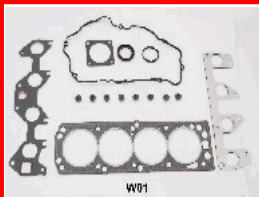

48-0W-W01

OE: 93740205 | ENGINE: F14S3

CHEVROLET KALOS 1.4[03.2005-]
(Benzina)
DAEWOO KALOS (KLAS) 1.4[09.2002-]
(Benzina)