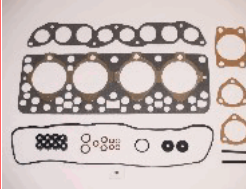

NISSAN URVAN Autobus (E23) 2.3 D
(E23B)[04.1985-11.1988](Diesel)
NISSAN URVAN Furgonato (E23) 2.3
D[11.1982-05.1987](Diesel)

48-01-193

OE: 11042-54T26 | ENGINE: TD25