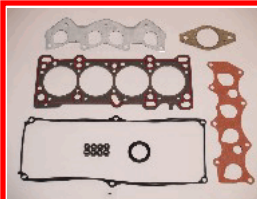

OE: 8AB4-10-235 | ENGINE: B6

KIA SEPHIA (FA) 1.6 i[01.1995-19.9710]  
(Benzina)  
KIA SEPHIA Tre volumi (FA) 1.6  
i[09.1993-19.9710](Benzina)

48-03-399

OE: MD997102 | ENGINE: FE Kat. (16V)

MAZDA 626 III (GD) 2.0 16V GT  
[08.1985-](Benzina)  
MAZDA 626 III (GD) 2.0  
16V[07.1987-09.1989](Benzina)  
MAZDA 626 III (GD) 2.0  
16V[11.1987-05.1992](Benzina)  
MAZDA 626 III Coupe (GD) 2.0  
16V[06.1987-09.1989](Benzina)