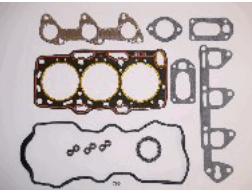

SUBARU JUSTY I (KAD) 1000 4WD
(KAD-A)[05.1987-11.1994](Benzina)
SUBARU JUSTY I (KAD) 1000 4WD
(KAD-A)[11.1984-12.1990](Benzina)
SUBARU JUSTY I (KAD)
1000[05.1987-10.1995](Benzina)
SUBARU JUSTY I (KAD)
1000[11.1984-06.1989](Benzina)

48-08-800

| ENGINE: F8B