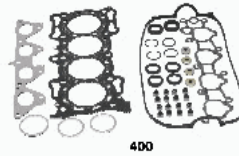

HONDA ACCORD IV (CB) 2.2 i 16V (CB7)
[01.1990-03.1993](Benzina)
HONDA ACCORD IV (CB) 2.2 i 16V
Automatic (CB7)[01.1990-03.1993]
(Benzina)
HONDA ACCORD IV Aerodeck (CB) 2.2 i
16V (CB8)[01.1991-12.1993](Benzina)

48-04-402

OE: 06110-P72-060