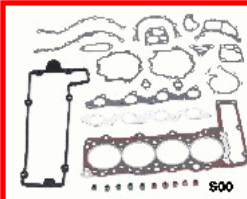

48-0S-S00

OE: 6010105020 | ENGINE: OM 601.942

MERCEDES-BENZ SPRINTER 2-t
Autobus (901, 902) 208
D[02.1995-04.2000](Diesel)
MERCEDES-BENZ SPRINTER 2-t
Furgonato (901, 902) 208
D[02.1995-04.2000](Diesel)
MERCEDES-BENZ SPRINTER 2-t
Furgonato (901, 902) 208
D[10.1996-04.2000](Diesel)