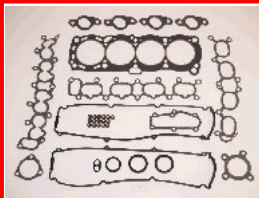

NISSAN SUNNY II Coupe (B12) 1.8 GTI
16V[01.1989-06.1991](Benzina)
NISSAN SUNNY II Hatchback (N13) 1.8
GTI 16V[01.1989-06.1991](Benzina)

48-01-158

OE: 11042-47A25 | ENGINE: CD17