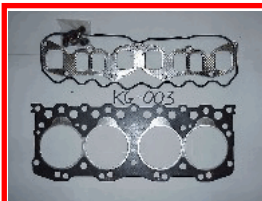

SSANGYONG KORANDO (K4) 2.2
D[12.1988-12.1996](Diesel)

48-00-004

SSANGYONG FAMILY 2.2 D[-](Diesel)