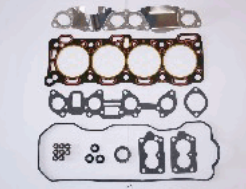

ISUZU TROOPER Fuoristrada aperto
(UBS) 2.3 (UBS16)[11.1985-12.1991]
(Benzina)

48-09-901

OE: 8-94438-318-0 | ENGINE: 4FD1