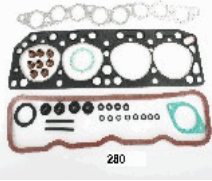

48-02-280

OE: 04112-31031 | ENGINE: 12R

TOYOTA HIACE I Furgonato (RH1_, LH3_, RH3_, RH2_, LH2_, L 1.6 (RH20-30))[02.1977-03.1983](Benzina)
TOYOTA HIACE I Wagon (LH1_, RH1_, LH3_, RH3_, LH2_, RH2_) 1.6[02.1977-11.1982](Benzina)

48-02-281

OE: 04112-31033 | ENGINE: 12R