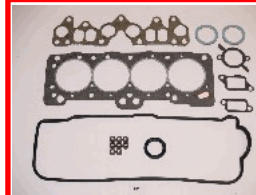

TOYOTA CARINA II (_T15_) 1.6 (AT151)
[10.1983-11.1987](Benzina)
TOYOTA CARINA II Tre volumi (_T15_)
1.6 (AT151)[10.1983-11.1987](Benzina)
TOYOTA COROLLA (_E8_) 1.6 (AE82)
[06.1983-08.1987](Benzina)
TOYOTA COROLLA (_E8_) 1.6 (AE82)
[08.1985-08.1987](Benzina)

48-02-229

OE: 0197.AG | ENGINE: 1KR-FE