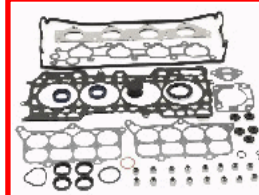

HONDA ACCORD V (CC, CD) 2.3 i
SR[03.1993-01.1996](Benzina)