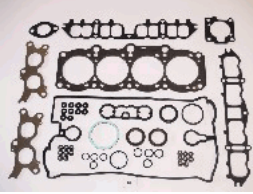

48-02-253

OE: 04112-74170 | ENGINE: 3S-GTE

TOYOTA CELICA (ST20\_, AT20\_) 2.0 i Turbo 4WD (ST205)[02.1994-11.1999](Benzina)  
 TOYOTA CELICA Cabriolet (AT18\_, ST18\_) 2.0 GTi (ST182)[10.1989-11.1993](Benzina)  
 TOYOTA CELICA Coupé (AT18\_, ST18\_) 2.0 GTi (ST182)[10.1989-01.1994](Benzina)