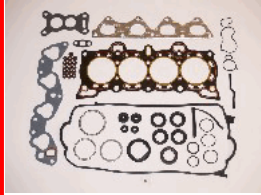

HONDA CIVIC IV Hatchback (EC, ED, EE)
1.3 (EC8)[10.1987-12.1989](Benzina)
HONDA CIVIC IV Tre volumi (ED)
1.3[10.1987-12.1989](Benzina)

48-04-426

OE: 061A1-PD3-000H | ENGINE: ET1