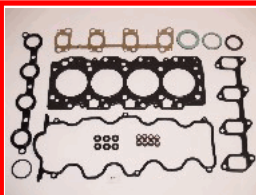

TOYOTA CAMRY Tre volumi (_V1_) 1.8
Turbo-D[10.1982-10.1986](Diesel)

48-02-238

OE: 04112-64040 | ENGINE: 1C