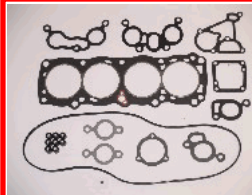

48-01-142

OE: 11042-11A26 | ENGINE: Z20

NISSAN URVAN Autobus (E23) 2.0 (E23B)[12.1982-11.1988](Benzina)