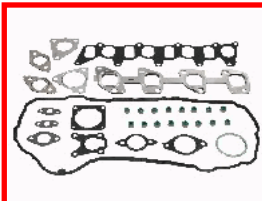

48-01-1002

OE: 11042-D9787

NISSAN ATLEON 120.35[09.2000-]  
(Benzina)  
NISSAN ATLEON 120.45[09.2003-]  
(Benzina)  
NISSAN ATLEON 120.56[09.2000-]  
(Benzina)  
NISSAN ATLEON 120.56[09.2003-]  
(Benzina)

48-01-1003

OE: A1M42-MA70A

NISSAN ATLEON 35.15[10.2006-]  
(Benzina)  
NISSAN ATLEON 56.15[10.2006-]  
(Benzina)

48-01-1004

OE: 11042-BN026

NISSAN CABSTAR E Pick-up 28.11 DCI,  
32.11 DCI, 35.11 DCI 2.5 (F24M)  
[09.2006-12.2013](Diesel)  
NISSAN CABSTAR E Pick-up 28.12 DCI,  
35.12 DCI 2.5 (F24M)[09.2006-12.2013]  
(Diesel)  
NISSAN CABSTAR E Pick-up 35.13 DCI,  
45.13 DCI 2.5 (F24M)[09.2006-12.2012]  
(Diesel)