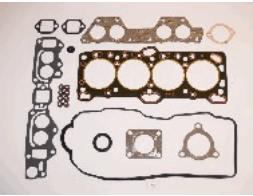

MITSUBISHI GALANT II (A16_) 2.0 GLS (A163)[09.1980-05.1984](Benzina)
MITSUBISHI GALANT II Station Wagon (A16_V) 2.0 GLX (A163V) [09.1980-06.1983](Benzina)
MITSUBISHI L 300 Autobus (LO3_P/G, LO_2P) 2.0 4x4 (L037G)[11.1986-02.1987](Benzina)

48-05-528

OE: MD997234 | ENGINE: 4 G 13