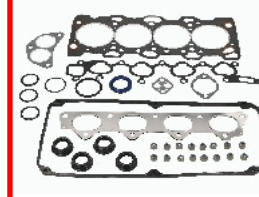

48-05-526

OE: MD973156 | ENGINE: 4G64S4M

GREAT WALL HOVER CUV 2.4[01.2007-](Benzina)  
 GREAT WALL HOVER Fuoristrada chiuso 2.4 Trazione integrale[11.2005-10.2008](Benzina)  
 GREAT WALL HOVER Fuoristrada chiuso 2.4[11.2005-10.2008](Benzina)