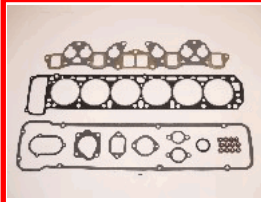

48-01-164

OE: 11042-V1427 | ENGINE: L24

NISSAN LAUREL (HLC230)
2.4[12.1977-05.1983](Benzina)
NISSAN LAUREL (JC31)
2.4[01.1981-01.1984](Benzina)
NISSAN LAUREL (JC31)
2.4[09.1983-12.1985](Benzina)

48-01-167

OE: 11042-23E25 | ENGINE: CA18S