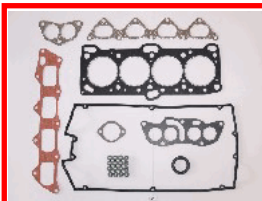

HYUNDAI LANTRA I (J-1) 1.8 i.e.
16V[10.1990-11.1995](Benzina)
HYUNDAI LANTRA II (J-2) 1.8
16V[11.1995-09.2000](Benzina)
HYUNDAI LANTRA II Wagon (J-2) 1.8
16V[02.1996-20.0010](Benzina)

48-05-596

OE: 20920-22T00 | ENGINE: G4EH