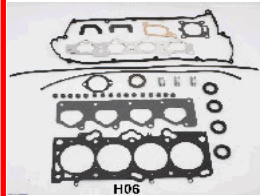

48-0H-H06

OE: 20920-23F00 | ENGINE: G4GC

HYUNDAI TUCSON (JM) 2.0 4 ruote
motrici[08.2004-20.1003](Benzina)
HYUNDAI TUCSON (JM) 2.0[08.2004-]
(Benzina)
KIA CARENS II (FJ) 2.0 CVT[08.2004-]
(Benzina)

48-0H-H07

HYUNDAI ATOS PRIME (MX)
1.1[09.2005-](Benzina)
KIA PICANTO (BA) 1.1[04.2004-20.1109]
(Benzina)