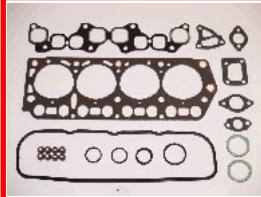

48-02-203

OE: 0411272010 | ENGINE: 2Y

TOYOTA HIACE II Furgonato (LH5_, YH7_, LH7_, LH6_, YH6_, 1.8[12.1982-07.1989](Benzina)
TOYOTA HIACE II Wagon (LH7_, LH5_, LH6_, YH7_, YH6_, YH5_ 1.8 (H5G) [03.1983-07.1989](Benzina)
TOYOTA HILUX II Pick-up (RN6_, RN5_, LN6_, YN6_, YN5_, LN 1.8 (YN85_, YN90_)[08.1988-07.1994](Benzina)

48-02-204

OE: 04112-73020 | ENGINE: 3Y