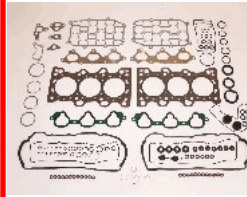

HONDA LEGEND I (HS, KA) 2.7 i 24V
(KA4)[01.1988-12.1990](Benzina)
HONDA LEGEND I Coupe (KA3) 2.7 i
24V[10.1987-12.1990](Benzina)
ROVER 800 (XS) 827 Si/Sterling (XS) Cat.
[02.1988-02.1999](Benzina)
ROVER 800 (XS) 827 Si/Sterling (XS)
[02.1988-12.1991](Benzina)

48-04-496

OE: 061A1-PG7-660