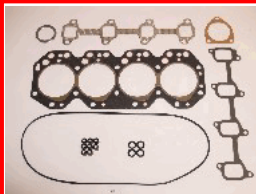

TOYOTA LAND CRUISER (PZJ7_, KZJ7_,
HZJ7_, BJ7_, LJ7_, RJ7 3.4 TD (BJ71_V)
[10.1985-08.1986](Diesel)

48-02-232

OE: 04112-47011 | ENGINE: H