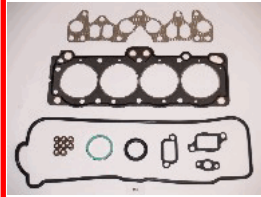

TOYOTA SUPRA (JZA70_, GA70_, MA70) 3.0 24V[01.1986-08.1988](Benzina)
TOYOTA TERCEL (AL2_) 1.5 4WD (AL25)[09.1982-01.1988](Benzina)
TOYOTA TERCEL (AL2_) 1.5 4WD[10.1982-01.1988](Benzina)
TOYOTA TERCEL (_L1_, _L2_) 1.45 (AL21)[08.1983-05.1985](Benzina)

48-02-206

OE: 04112-74032 | ENGINE: 3S-GELC