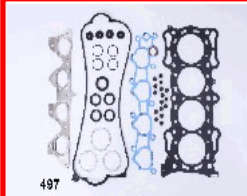

HONDA PRELUDE IV (BB) 2.0 i 16V
(BB3)[02.1992-09.1996](Benzina)
HONDA PRELUDE V (BB) 2.0 16V (BB9)
[10.1996-10.2000](Benzina)

48-04-499

OE: 061A1-PM3-000 | ENGINE: D15B2