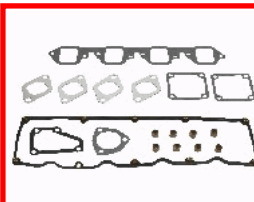

NISSAN ATLEON 120.35[09.2000-]
(Benzina)
NISSAN ATLEON 120.45[09.2003-]
(Benzina)
NISSAN ATLEON 120.56[09.2000-]
(Benzina)
NISSAN ATLEON 120.56[09.2003-]
(Benzina)

48-01-1003

OE: A1M42-MA70A