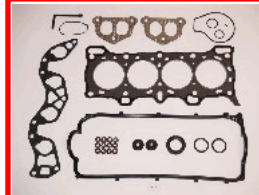

HONDA CIVIC I Shuttle (AN, AR) 1.5 (AN)
[10.1983-10.1987](Benzina)
HONDA CIVIC I Shuttle (AN, AR) 1.5
4WD (AR)[01.1985-10.1987](Benzina)
HONDA CIVIC III Hatchback (AL, AJ, AG,
AH) 1.5 GL (AH)[10.1983-10.1987]
(Benzina)
HONDA CIVIC III Tre volumi (AM, AK, AU)
1.5 GL[10.1983-10.1987](Benzina)

48-04-437

OE: 06110-PT5-000 | ENGINE: F20A8