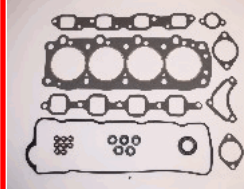

48-09-900

OE: 4304378 | ENGINE: 4ZD1

ISUZU TROOPER Fuoristrada aperto  
(UBS) 2.3 (UBS16)[11.1985-12.1991]  
(Benzina)

48-09-901

OE: 8-94438-318-0 | ENGINE: 4FD1

ISUZU MIDI Autobus (94000, 98000) 2.2 D  
(98000)[06.1988-19.9208](Diesel)  
ISUZU MIDI Autobus (94000, 98000) 2.2 D  
4WD (94000)[06.1988-19.9208](Diesel)  
ISUZU MIDI Furgonato (98000N) 2.2 D  
4WD[06.1988-19.9208](Diesel)  
ISUZU MIDI Furgonato (98000N) 2.2  
D[06.1988-19.9208](Diesel)