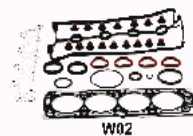

48-0W-W02

OE: 93740207 | ENGINE: F16D3

DAEWOO NUBIRA Tre volumi (KLAN)
1.6[07.2003-](Benzina)
DAEWOO NUBIRA Wagon (KLAN)
1.6[07.2003-](Benzina)