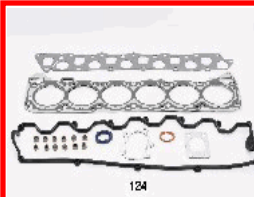

NISSAN CABSTAR Pianale piatto/Telaio (F22, H40) 2.0[01.1982-06.1992](Benzina)
NISSAN PATROL GR I (Y60, GR) 2.8 TD (Y60A)[09.1988-06.1997](Diesel)
NISSAN PATROL Hardtop (K260) 2.8 TD[05.1986-06.1990](Diesel)
NISSAN PATROL Station Wagon (W260) 2.8 TD[06.1989-11.1995](Diesel)