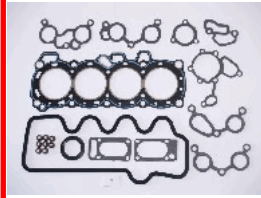

48-01-170

OE: 11042-EA225

NISSAN PATHFINDER (R51) 4.0  
4WD[09.2005-](Benzina)

48-01-172

OE: 11042-10B25 | ENGINE: MA10S

NISSAN MICRA I (K10)  
1.0[12.1982-05.1989](Benzina)  
NISSAN MICRA I (K10)  
1.0[12.1982-05.1991](Benzina)  
NISSAN MICRA I (K10)  
1.0[12.1982-12.1989](Benzina)