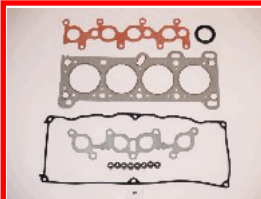

KIA PRIDE (DA) 1.3
16V[01.1990-20.0010](Benzina)
KIA PRIDE (DA) 1.3
16V[01.1990-20.0109](Benzina)
KIA PRIDE (DA) 1.3 i[01.1990-19.9705]
(Benzina)

48-03-398

OE: 8AB4-10-235 | ENGINE: B6