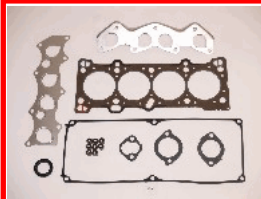

48-03-376

OE: 8CBE-10-235 | ENGINE: B6E

MAZDA 323 C IV (BG)  
1.6[09.1989-06.1991](Benzina)  
MAZDA 323 S IV (BG)  
1.6[09.1989-06.1991](Benzina)

48-03-396

OE: KIA PRIDE 1200 | ENGINE: B1

KIA PRIDE (DA) 1.1 i[01.1991-20.0010]  
(Benzina)