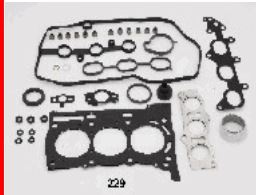

CITROEN C1 (PM_, PN_)
1.0[06.2005-20.1409](Benzina)
DAIHATSU CUORE VIII 1.0[04.2007-]
(Benzina)
DAIHATSU SIRION (M3_) 1.0
LPG[01.2005-06.2013](Benzina/Gasauto
(GPL))
DAIHATSU SIRION (M3_)
1.0[01.2005-20.1306](Benzina)

48-02-230

OE: 04112-34060 | ENGINE: 18R