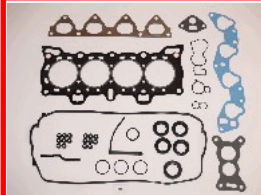

HONDA CIVIC II Shuttle (EE) 1.5 i 16V
(EE2)[01.1988-11.1991](Benzina)
HONDA CIVIC IV Hatchback (EC, ED, EE)
1.5 i 16V (ED6)[10.1988-09.1991]
(Benzina)
HONDA CIVIC IV Hatchback (EC, ED, EE)
1.5 i 16V[10.1988-09.1991](Benzina)
HONDA CIVIC IV Tre volumi (ED) 1.5 i
16V (ED3)[10.1987-09.1991](Benzina)

48-05-500

OE: MD997117 | ENGINE: 4G62