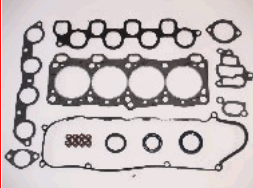

MAZDA 323 C IV (BG) 1.7
D[08.1989-07.1994](Diesel)
MAZDA 323 III (BF) 1.7
D[01.1987-05.1989](Diesel)
MAZDA 323 III (BF) 1.7
D[09.1986-05.1989](Diesel)
MAZDA 323 III Hatchback (BF) 1.7
D[01.1987-05.1989](Diesel)

48-03-336

OE: 8AG1-10-271 | ENGINE: FE