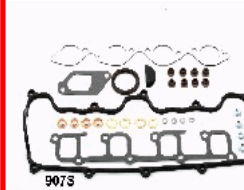

ISUZU GEMINI (JT) 1.5
D[02.1988-12.1990](Diesel)
ISUZU GEMINI Tre volumi (JT) 1.5
D[02.1988-12.1989](Diesel)
OPEL CORSA A 2 volumi /Coda spiovente
(93_, 94_, 98_, 9 1.5 D[09.1987-03.1993]
(Diesel)
OPEL CORSA A Furgonato 1.5
D[06.1987-04.1989](Diesel)