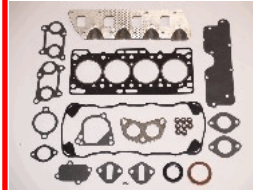

SUZUKI CARRY Furgonato (ST90V)
0.8[11.1980-10.1985](Benzina)