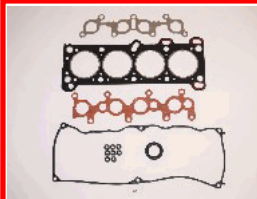

48-03-376

OE: 8CBE-10-235 | ENGINE: B6E

MAZDA 323 C IV (BG)  
1.6[09.1989-06.1991](Benzina)  
MAZDA 323 S IV (BG)  
1.6[09.1989-06.1991](Benzina)

48-03-396

OE: KIA PRIDE 1200 | ENGINE: B1

KIA PRIDE (DA) 1.1 i[01.1991-20.0010]  
(Benzina)