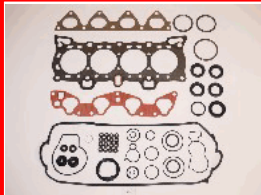

HONDA CIVIC IV Hatchback (EC, ED, EE)
1.4 L (EC9)[10.1987-12.1989](Benzina)
HONDA CIVIC IV Tre volumi (ED) 1.4 L
(ED2)[10.1987-12.1989](Benzina)
HONDA CIVIC VI Fastback (MA, MB) 1.4 i
(MA8)[06.1995-02.2001](Benzina)
HONDA CIVIC VI Hatchback (EJ, EK) 1.4 i
(EJ9)[11.1995-02.2001](Benzina)

48-04-434

OE: 061A1-PE3-020 | ENGINE: EW2