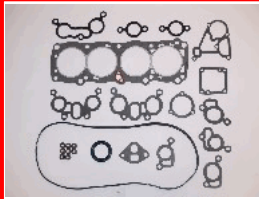

NISSAN CHERRY III (N12)
1.6[05.1984-07.1986](Benzina)

48-01-154

OE: 11042-61A25 | ENGINE: GA16i