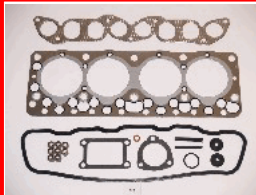

48-01-134

OE: 11042-09W25 | ENGINE: SD25

NISSAN LAUREL (HLC230) 2.0[03.1977-05.1983](Benzina)
NISSAN PICK UP (720) 2.3 D[04.1983-03.1986](Diesel)
NISSAN PICK UP (720) 2.5 D 4WD[04.1983-03.1986](Diesel)
NISSAN PICK UP (D21) 2.3 D[09.1985-08.1988](Diesel)