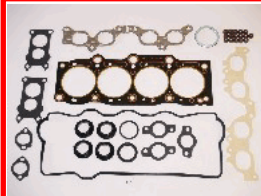

TOYOTA CAMRY (_V2_) 2.0 (SV21_, SV25_)[11.1986-05.1991](Benzina)
TOYOTA CAMRY (_V2_) 2.0 4x4[08.1988-05.1991](Benzina)
TOYOTA CAMRY (_V2_) 2.0 Gli 16V (SV21_, SV25_)[11.1986-02.1993](Benzina)
TOYOTA CAMRY Station Wagon (_V2_) 2.0 (SV21_)[11.1986-05.1991](Benzina)

48-02-209

OE: 04112-54030 | ENGINE: 2L