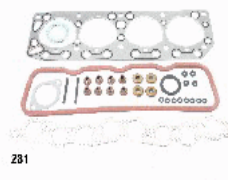

DAIHATSU TAFT 1.6 D 4x4 (F20, F25) [09.1976-02.1985](Diesel)
TOYOTA HIACE I Furgonato (RH1_, LH3_, RH3_, RH2_, LH2_, L 1.6 (RH20-30))[02.1977-03.1983](Benzina)
TOYOTA HIACE I Wagon (LH1_, RH1_, LH3_, RH3_, LH2_, RH2_) 1.6[02.1977-11.1982](Benzina)

48-02-282

OE: 04112-54013 | ENGINE: L