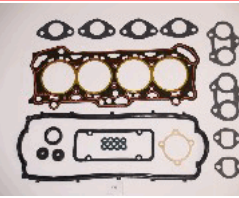

HONDA CIVIC I Hatchback (SB) 1300 L
(SS)[09.1979-09.1983](Benzina)
HONDA CIVIC I Tre volumi (SF) 1300
L[09.1980-09.1983](Benzina)
HONDA CIVIC I Wagon (WC)
1300[09.1979-09.1983](Benzina)

48-04-414

OE: 061A1-PA1-T30 | ENGINE: EN2