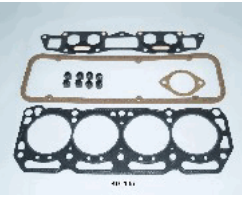

NISSAN SUNNY (140Y, 150Y) 1.5 (HBL310)[06.1979-02.1982](Benzina)
NISSAN SUNNY Traveller (140Y, 150Y) 1.5 (HBL310)[06.1979-02.1982](Benzina)
NISSAN VANETTE Autobus (KC120) 1.5[01.1983-12.1987](Benzina)

48-01-106

OE: 11042-01P26 | ENGINE: VG30E