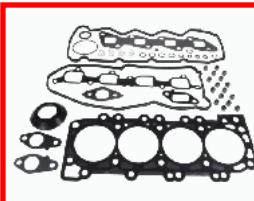

48-01-1003

OE: A1M42-MA70A

NISSAN ATLEON 35.15[10.2006-]  
(Benzina)  
NISSAN ATLEON 56.15[10.2006-]  
(Benzina)

48-01-1004

OE: 11042-BN026

NISSAN CABSTAR E Pick-up 28.11 DCI,  
32.11 DCI, 35.11 DCI 2.5 (F24M)  
[09.2006-12.2013](Diesel)  
NISSAN CABSTAR E Pick-up 28.12 DCI,  
35.12 DCI 2.5 (F24M)[09.2006-12.2013]  
(Diesel)  
NISSAN CABSTAR E Pick-up 35.13 DCI,  
45.13 DCI 2.5 (F24M)[09.2006-12.2012]  
(Diesel)