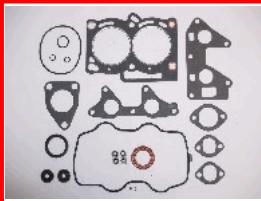

**48-06-613****OE: 04112-87726 | ENGINE: AD 10**

DAIHATSU CUORE I (L55, L60) 0.6 (L60) [08.1982-09.1985](Benzina)  
INNOCENTI MINI 0.65[01.1984-12.1987](Benzina)

**48-06-614****OE: 0411287124 | ENGINE: HD**