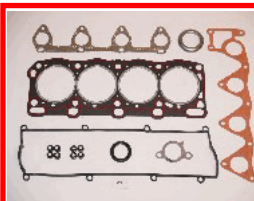

48-00-001

OE: F80199101C | ENGINE: FE18

ASIA MOTORS ROCSTA 1.8 i  
4x4[06.1993-19.9912](Benzina)  
KIA SPORTAGE (K00) 2.0 i  
4WD[04.1994-08.1999](Benzina)

48-00-002

OE: 8AS310271

ASIA MOTORS ROCSTA 2.2 D  
4x4[06.1993-19.9912](Diesel)  
ASIA MOTORS ROCSTA 2.2  
D[07.1993-12.1998](Diesel)  
MAZDA B-SERIE (UF) 2.2  
D[03.1985-10.1989](Diesel)  
MAZDA B-SERIE (UF) 2.2  
D[06.1989-10.1991](Diesel)