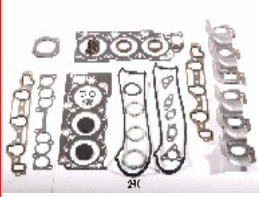

48-02-260

OE: 04112-65010 | ENGINE: 3VZ-E

TOYOTA 4 RUNNER (RN10_, VZN13_, VZN10_, RN13_) 3.0 V6 (VZN 130) [01.1990-10.1995](Benzina)

48-02-261

OE: 04112-54090 | ENGINE: 2L-T