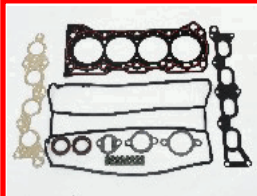

SUZUKI SWIFT II 2 volumi /Coda
spiovente (EA, MA) 1.3 GTi (SF413,
AA34)[03.1989-05.2001](Benzina)

48-08-814

OE: 11100-60811 | ENGINE: G16A