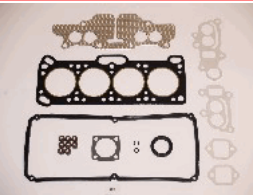

MITSUBISHI COLT I (A15_A) 1.2 GL (A151A)[12.1978-01.1984](Benzina)
MITSUBISHI COLT II (C1_A) 1.2 EL, GL (C15A)[02.1984-09.1986](Benzina)
MITSUBISHI COLT LANCER (A7_) 1.2[01.1978-09.1979](Benzina)
MITSUBISHI L 300 Autobus (LO3_P/G, LO_2P) 1.6 (L032P, L062P) [09.1981-10.1986](Benzina)

48-05-534

OE: MD974499 | ENGINE: 4 D 55