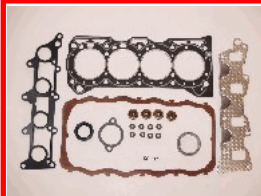

SUZUKI SWIFT II 2 volumi /Coda
spiovente (EA, MA) 1.3 (SF413, AB35)
[03.1989-05.2001](Benzina)
SUZUKI SWIFT II 2 volumi /Coda
spiovente (EA, MA) 1.3 (SF413, AB35)
[03.1989-12.1991](Benzina)
SUZUKI SWIFT II 2 volumi /Coda
spiovente (EA, MA) 1.3 4WD (SF413,
AF35)[10.1989-12.1991](Benzina)

48-08-813

OE: 11100-61840 | ENGINE: G13B