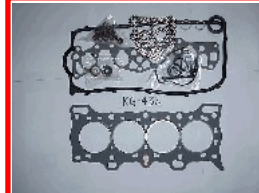

HONDA CIVIC III Hatchback (AL, AJ, AG,
AH) 1.3 (AG)[10.1983-10.1987](Benzina)
HONDA CIVIC III Tre volumi (AM, AK, AU)
1.3[10.1983-10.1987](Benzina)
HONDA CRX I (AF, AS)
1.3[10.1983-10.1987](Benzina)

48-04-433

OE: 06110PM3000 | ENGINE: D14A1