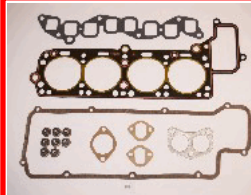

48-02-214

OE: 04112-43030

TOYOTA CELICA SUPRA (\_A6\_) 2.8 i[05.1982-10.1986](Benzina)

48-02-216

OE: 04112-34033

TOYOTA CELICA Coupé (\_A6\_) 2.0[01.1982-12.1985](Benzina)

48-02-218

OE: 04112-31272 | ENGINE: 2GR-FXE