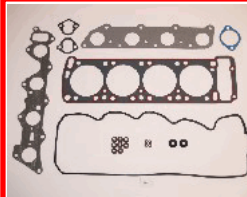

48-05-502

OE: MD997020 | ENGINE: 4G54

MITSUBISHI GALANT V (E5\_A, E7\_A,  
E8\_A) 2.0 GLSI (E55A)[11.1992-08.1996]  
(Benzina)  
MITSUBISHI GALANT V (E5\_A, E7\_A,  
E8\_A) 2.0 GLSI 4x4 (E75A)  
[11.1992-08.1996](Benzina)  
MITSUBISHI GALANT V Tre volumi  
(E5\_A, E7\_A, E8\_A) 2.0 GLSI (E55A)  
[11.1992-08.1996](Benzina)