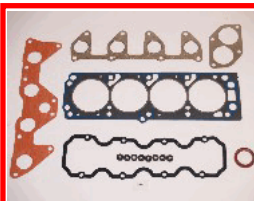

DAEWOO ESPERO (KLEJ)
1.8[02.1995-06.1999](Benzina)
DAEWOO ESPERO (KLEJ)
1.8[02.1995-09.1999](Benzina)

48-00-007

OE: 92061591 | ENGINE: C20LE