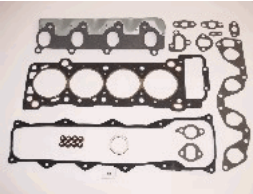

TOYOTA HIACE III Furgonato (YH7_, LH6_, LH7_, LH5_, YH5_) 2.0[02.1990-08.2004](Benzina)
TOYOTA HIACE III Wagon (LH1_, RZH1_) 2.0 (RZH102)[08.1989-04.1998](Benzina)

48-02-259

OE: 04112-54070 | ENGINE: 2L