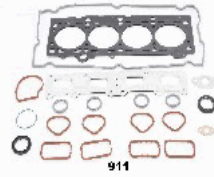

CHRYSLER PT CRUISER (PT_)
2.4[06.2000-20.1012](Benzina)

48-09-913