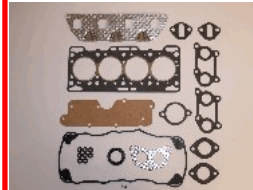

SUZUKI ALTO (SS80) 0.8 (SS80F,
SS80G)[06.1982-08.1984](Benzina)

48-08-801

OE: 11100-84810 | ENGINE: F8B