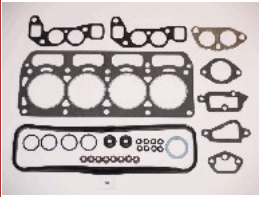

48-02-270

OE: 04112-12013 | ENGINE: 2K

TOYOTA 1000 (KP30\_) 1.0 [04.1969-19.7802](Benzina)  
TOYOTA 1000 Furgonato (KP36V\_) 1.0 [04.1969-19.8808](Benzina)  
TOYOTA STARLET (KP6\_) 1.0 (KP60) [02.1978-09.1984](Benzina)  
TOYOTA STARLET 1000 (KP) 1.0 [11.1974-08.1978](Benzina)