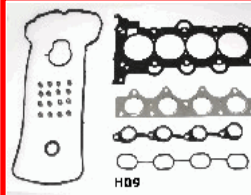

48-0H-H09

OE: 209202BB01 | ENGINE: G4FC

HYUNDAI i20 (PB, PBT)
1.6[09.2008-20.1212](Benzina)
HYUNDAI i20 (PB, PBT) 1.6[12.2008-]
(Benzina)
HYUNDAI i30 (FD) 1.4[10.2007-20.1111]
(Benzina)
HYUNDAI i30 (FD) 1.6[02.2008-20.1111]
(Benzina)