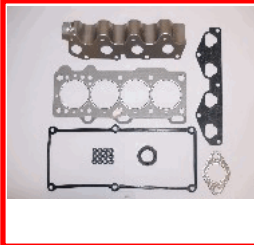

HYUNDAI ATOS (MX) 1.0 i[02.1998-12.2000](Benzina)
HYUNDAI ATOS PRIME (MX) 1.0 i[08.1999-](Benzina)

48-05-583

OE: 20920-33D00 | ENGINE: G4CP