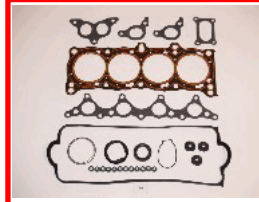

HONDA PRELUDE II (AB) 1.8
EX[11.1983-04.1987](Benzina)
HONDA PRELUDE II (AB) 1.8
EX[11.1985-04.1987](Benzina)

48-04-425

OE: 06110PM3325 | ENGINE: D13B1