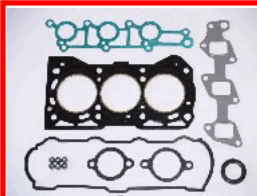

SUZUKI SWIFT II 2 volumi /Coda
spiovente (EA, MA) 1.0 (SF310, AA44)
[03.1989-05.2001](Benzina)
SUZUKI SWIFT II 2 volumi /Coda
spiovente (EA, MA) 1.0 i (SF310, AA44)
[03.1989-12.1991](Benzina)

48-08-816

OE: 11100-61850 | ENGINE: G13A