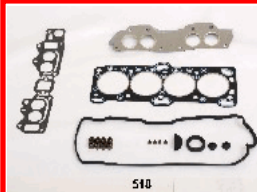

MITSUBISHI COLT IV (CA_A) 1.3 GLi 12V (CA1A)[04.1992-04.1996](Benzina)
MITSUBISHI GALANT III (E1_A) 2.0 GLS (E15A)[06.1984-04.1990](Benzina)
MITSUBISHI GALANT III (E1_A) 2.0 GLS (E15A)[06.1986-04.1990](Benzina)
MITSUBISHI GALANT IV (E3_A) 2.0 (E33A)[04.1989-10.1992](Benzina)

48-05-519

OE: MD997136 | ENGINE: 4G32