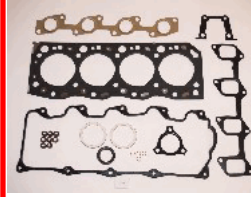

48-02-260

OE: 04112-65010 | ENGINE: 3VZ-E

TOYOTA 4 RUNNER (RN10\_, VZN13\_, VZN10\_, RN13\_) 3.0 V6 (VZN 130) [01.1990-10.1995](Benzina)

48-02-261

OE: 04112-54090 | ENGINE: 2L-T

TOYOTA 4 RUNNER (RN10\_, VZN13\_, VZN10\_, RN13\_) 2.4 TD 4x4 [08.1989-11.1995](Diesel)  
TOYOTA DYNA 100 Pianale piatto/Telaio (LY1\_, YY1\_) 2.4 D (LY100\_) [05.1995-07.2001](Diesel)  
TOYOTA DYNA Pianale piatto/Telaio (LH8\_) 2.4 D [08.1985-05.1995](Diesel)