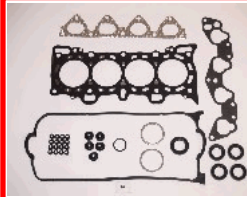

48-04-447

OE: 06110PM1326 | ENGINE: D13B1

HONDA CIVIC IV Hatchback (EC, ED, EE)  
1.3 (EC8)[10.1987-12.1989](Benzina)  
HONDA CIVIC IV Tre volumi (ED)  
1.3[10.1987-12.1989](Benzina)

48-04-493

OE: 06110-P08-010