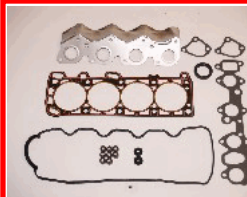

48-05-504

OE: MD997477 | ENGINE: 4G37

MITSUBISHI GALANT IV (E3\_A) 1.8  
(E32A)[11.1988-10.1992](Benzina)  
MITSUBISHI GALANT IV Tre volumi  
(E3\_A) 1.8 (E32A)[11.1987-08.1990]  
(Benzina)  
MITSUBISHI GALANT IV Tre volumi  
(E3\_A) 1.8 (E32A)[11.1987-10.1992]  
(Benzina)