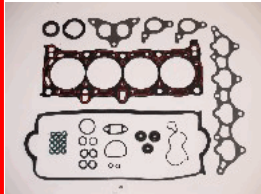

HONDA ACCORD III (CA) 2.0 EX (CA5)
[11.1985-05.1989](Benzina)
HONDA ACCORD III Aerodeck (CA) 2.0
EX (CA5)[11.1985-05.1989](Benzina)

48-04-428

OE: 061A1-PH3-000 | ENGINE: B20A1