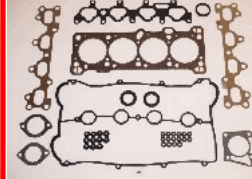

MAZDA 323 III (BF) 1.6 GT
Turbo[10.1985-11.1991](Benzina)
MAZDA 323 III (BF) 1.6
GT[01.1986-12.1988](Benzina)
MAZDA 323 III (BF) 1.6
GT[11.1986-10.1989](Benzina)
MAZDA 323 III Hatchback (BF) 1.6 GT
Turbo 4WD (BF2)[08.1987-10.1989]
(Benzina)

48-03-328

OE: 8ABM-10-271