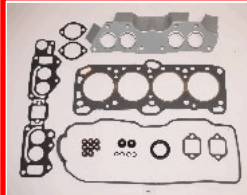

MITSUBISHI L 300 Autobus (LO3_P/G,
L0_2P) 1.8 4x4 (L035G)
[08.1984-02.1987](Benzina)

48-05-501

OE: MD009449