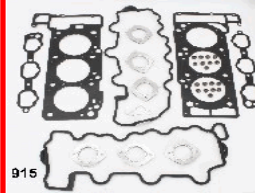

CHRYSLER CROSSFIRE
3.2[07.2003-20.0812](Benzina)
CHRYSLER CROSSFIRE Roadster
3.2[05.2004-20.0812](Benzina)
CHRYSLER CROSSFIRE Roadster
SRT-6[09.2004-20.0612](Benzina)
CHRYSLER CROSSFIRE
SRT-6[09.2004-20.0712](Benzina)

48-09-916

OE: 4897632AC