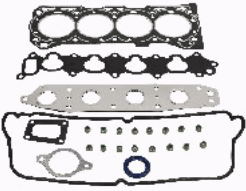

48-08-821

OE: 11100-83816

SUBARU JUSTY II (JMA, MS) 1.3  
4x4[04.2001-11.2003](Benzina)  
SUZUKI BALENO (EG) 1.3 i  
16V[07.1995-05.2002](Benzina)  
SUZUKI BALENO (EG)  
1.3[09.1996-05.2002](Benzina)  
SUZUKI BALENO 2 volumi /Coda  
spiovente (EG) 1.3 i 16V[07.1995-05.2002]  
(Benzina)