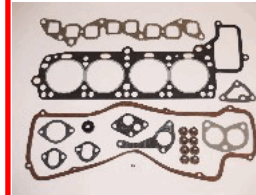

TOYOTA CELICA (RA2_, TA2_)
2.0[10.1975-07.1977](Benzina)
TOYOTA CELICA (TA60, RA40, RA6_) 2.0
XT (RA40)[01.1980-07.1981](Benzina)
TOYOTA CELICA (TA60, RA40, RA6_) 2.0
XT (RA40)[02.1979-07.1981](Benzina)
TOYOTA COROLLA Compact (_E9_) 1.6
GTi (AE92)[08.1987-10.1994](Benzina)

48-02-231

OE: 04112-58030 | ENGINE: 13BT