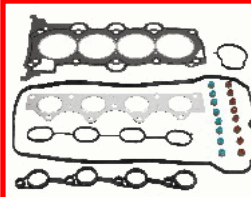

48-0H-H13

OE: 20920-2BA00

HYUNDAI i30 (FD) 1.4[10.2007-20.1111]
(Benzina)
HYUNDAI i30 (FD) 1.6[02.2008-20.1111]
(Benzina)
HYUNDAI i30 (FD) 1.6[10.2007-20.1111]
(Benzina)
HYUNDAI i30 CW (FD) 1.4
LPG[11.2009-06.2012](LPG)