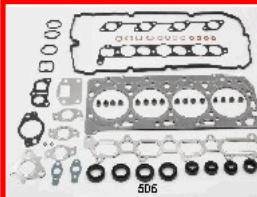

MITSUBISHI L 200 (K7_T, K6_T) 2.5 DI-D[11.2005-](Diesel)
MITSUBISHI L 200 (KB_T, KA_T) 2.5 DI-D (KA4T)[01.2010-12.2015](Diesel)
MITSUBISHI L 200 (KB_T, KA_T) 2.5 DI-D 4x4 (KB4T)[04.2010-20.1512](Diesel)
MITSUBISHI L 200 (KB_T, KA_T) 2.5 DI-D [RWD] (KA4T)[04.2010-20.1512](Diesel)

48-05-507

OE: 1000A910 | ENGINE: 4 D 56 TD