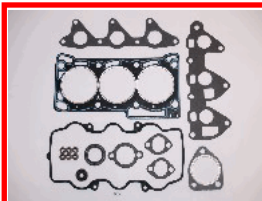

DAIHATSU CHARADE II (G11, G30) 1.0
(G11)[10.1983-03.1987](Benzina)
DAIHATSU CHARADE III (G100, G101,
G102) 1.0 (G100)[03.1987-12.1992]
(Benzina)
DAIHATSU HIJET Autobus
1.0[06.1986-12.1989](Benzina)
DAIHATSU HIJET Furgonato (S85)
1.0[12.1992-05.1998](Benzina)

48-06-603

OE: 04112-87730 | ENGINE: CL 10