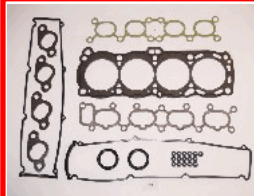

NISSAN 200 SX (S13) 1.8 Turbo[07.1988-11.1993](Benzina)

48-01-109

OE: 11042-VK525 | ENGINE: YD25DDT