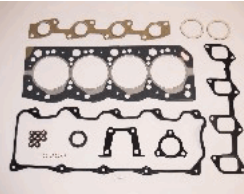

48-02-259

OE: 04112-54070 | ENGINE: 2L

TOYOTA DYNA 100 (2Y) 2.4 D (LH80-LH81) [08.1987-04.1995](Diesel)  
 TOYOTA DYNA 150 Pianale piatto/Telaio (LY\_) 2.4 D[05.1995-07.2001](Diesel)  
 TOYOTA DYNA 150 Pianale piatto/Telaio (LY\_) 2.8 D[05.1995-08.1998](Diesel)  
 TOYOTA DYNA 150 Pianale piatto/Telaio (LY\_) 3.0 D[09.1998-07.2001](Diesel)