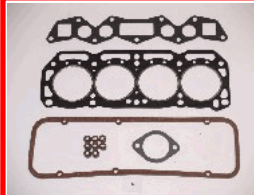

NISSAN CHERRY II Coupé (N10) 1.4[08.1980-07.1981](Benzina)
NISSAN CHERRY II Hatchback (N10) 1.4 i.e.[08.1980-07.1981](Benzina)
NISSAN CHERRY II Traveller (VN10) 1.4[08.1980-07.1981](Benzina)

48-01-119

OE: 11042-D3527 | ENGINE: CA20E