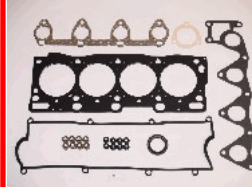

MAZDA 626 II (GC) 2.0
D[01.1983-06.1987](Diesel)
MAZDA 626 II Hatchback (GC) 2.0
D[03.1984-06.1987](Diesel)

48-03-333

OE: F601-99-100 | ENGINE: F6