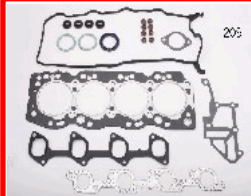

TOYOTA CRESSIDA Tre volumi (_X6_) 2.4 TD[05.1985-09.1988](Diesel)
TOYOTA HIACE II Furgonato (LH5_, YH7_, LH7_, LH6_, YH6_, 2.4 D 4x4[04.1984-07.1989](Diesel)
TOYOTA HIACE II Furgonato (LH5_, YH7_, LH7_, LH6_, YH6_, 2.4 D[12.1982-11.1989](Diesel)

48-02-214

OE: 04112-43030