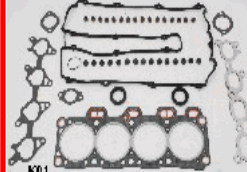

48-0K-K01

OE: 8AG6-10-271HS

KIA CLARUS (K9A) 2.0 i
16V[07.1996-20.0111](Benzina)
KIA CLARUS Station wagon (GC) 2.0 i
16V[05.1998-](Benzina)
MAZDA 626 III (GD) 2.0
16V[07.1987-09.1989](Benzina)
MAZDA 626 III (GD) 2.0
16V[11.1987-05.1992](Benzina)