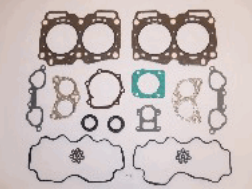

48-07-712

OE: 10105-AA030

SUBARU LEGACY I Station wagon (BC,  
BJB) 1800 4WD[01.1989-07.1994]  
(Benzina)

48-07-714

OE: 10105AA021HS

SUBARU LEGACY I Station wagon (BC,  
BJB) 2200 Super 4WD[01.1989-07.1994]  
(Benzina)