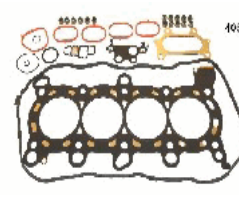

HONDA CIVIC VIII Tre volumi (FD, FA)
1.8[01.2006-](Benzina)

48-04-409

OE: 06110-PWA-010