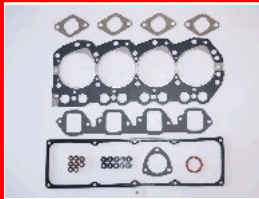

## 48-01-142

OE: 11042-11A26 | ENGINE: Z20

NISSAN URVAN Autobus (E23) 2.0 (E23B)[12.1982-11.1988](Benzina)

48-01-145

OE: 11042-0W825 | ENGINE: TD27

FORD MAVERICK (UDS, UNS) 2.7  
TD[02.1993-08.1996](Diesel)  
FORD MAVERICK (UDS, UNS) 2.7  
TD[09.1996-04.1998](Diesel)  
NISSAN CABSTAR Pianale piatto/Telaio  
(F22, H40) 2.5 TD (F22)[10.1982-06.1992]  
(Diesel)  
NISSAN CABSTAR Pick-up 90.32 (TLO)  
[10.1998-10.2006](Diesel)