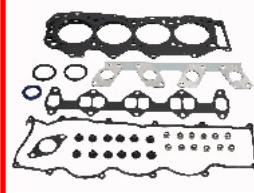

48-03-311

OE: 8ASX10235

FORD RANGER (ER, EQ) 2.5 D
4x4[10.1999-04.2002](Diesel)
FORD RANGER (ER, EQ) 2.5
D[10.1999-04.2002](Diesel)
FORD RANGER (ER, EQ) 2.5 TD
4x4[04.2002-20.0606](Diesel)
FORD RANGER (ER, EQ) 2.5 TD
4x4[10.1999-20.0606](Diesel)

48-03-312

OE: 8EBN-10-235