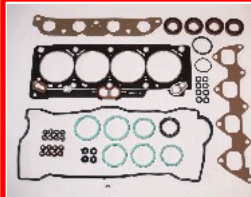

TOYOTA CARINA E (T19_) 1.6 (AT190) [12.1993-09.1997](Benzina)
TOYOTA CARINA E (T19_) 1.6 16V [10.1995-09.1997](Benzina)
TOYOTA CARINA E (T19_) 1.6 GLI (AT190) [04.1992-09.1997](Benzina)
TOYOTA CARINA E Sportswagon (T19_) 1.6 GLI (AT190_) [01.1993-09.1997](Benzina)