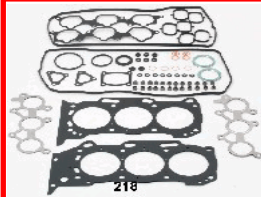

48-02-214

OE: 04112-43030

TOYOTA CELICA SUPRA (\_A6\_) 2.8 i[05.1982-10.1986](Benzina)

48-02-216

OE: 04112-34033

TOYOTA CELICA Coupé (\_A6\_) 2.0[01.1982-12.1985](Benzina)

48-02-218

OE: 04112-31272 | ENGINE: 2GR-FXE