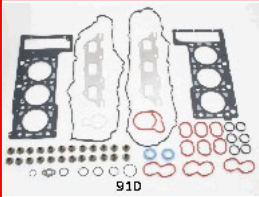

48-09-910

OE: 4897627AC

CHRYSLER 300 M (LR) 2.7 V6
24V[08.2000-09.2004](Benzina)
CHRYSLER 300 M (LR) 2.7 V6
24V[11.1998-08.2000](Benzina)
CHRYSLER SEBRING Cabriolet (JR) 2.7
V6 24V[04.2001-20.0706](Benzina)

48-09-911

OE: 05072996AA | ENGINE: ECC