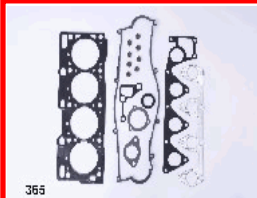

MAZDA E-SERIE Autobus (SR1) 2.2
D[01.1984-02.1988](Diesel)
MAZDA E-SERIE Furgonato (SR2) 2.2 D
4WD[02.1997-20.0305](Diesel)
MAZDA E-SERIE Furgonato (SR2) 2.2 D
4WD[03.1991-20.0305](Diesel)
MAZDA E-SERIE Furgonato (SR2) 2.2
D[02.1997-08.2002](Diesel)

48-03-376

OE: 8CBE-10-235 | ENGINE: B6E