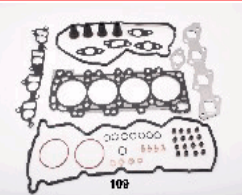

NISSAN NAVARA (D22) 2.5 D 4x4[11.2001-](Diesel)
NISSAN NAVARA (D40) 2.5 dCi 4WD[07.2005-](Diesel)
NISSAN NAVARA (D40) 2.5 dCi 4WD[10.2006-](Diesel)
NISSAN NAVARA (D40) 2.5 dCi 4WD[12.2009-](Diesel)

48-01-114

OE: 11042-H9528