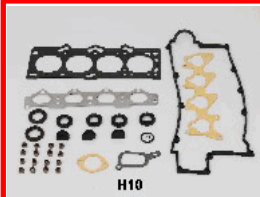

## 48-0H-H10

OE: 20920-23A00 | ENGINE: G4GR

HYUNDAI COUPE (RD) 1.6  
16V[03.1998-04.2002](Benzina)  
HYUNDAI LANTRA II (J-2) 1.6  
i[11.1995-09.2000](Benzina)  
HYUNDAI LANTRA II Wagon (J-2) 1.6  
i[02.1996-20.0010](Benzina)  
KIA CARENS II (FJ) 2.0 CVT[08.2004-]  
(Benzina)