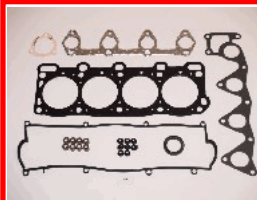

MAZDA B-SERIE (UF) 2.2
D[01.1985-03.1996](Diesel)

48-03-345

OE: 8AGJ-10-235