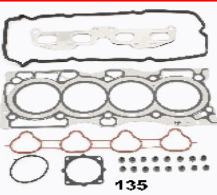

48-01-135

OE: 11042-6N227 | ENGINE: QR20DE

NISSAN PRIMERA (P12) 2.0[03.2002-20.0810](Benzina)
NISSAN PRIMERA Hatchback (P12) 2.0[07.2002-20.0810](Benzina)
NISSAN PRIMERA Station wagon (WP12) 2.0[03.2002-](Benzina)