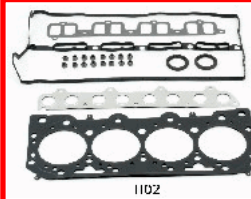

48-0H-H02

OE: 20920-4XA00

HYUNDAI TERRACAN (HP) 2.9
CRDi[11.2001-07.2003](Diesel)
HYUNDAI TERRACAN (HP) 2.9
CRDi[12.2001-20.0612](Diesel)
KIA CARNIVAL II (GQ) 2.9
CRDi[10.2001-20.0606](Diesel)