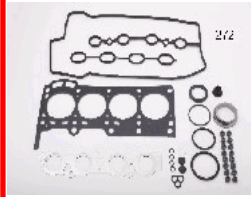

TOYOTA YARIS (SCP1_, NLP1_, NCP1_) 1.0 16V (SCP10_) [04.1999-20.0509](Benzina)
TOYOTA YARIS (SCP1_, NLP1_, NCP1_) 1.0 16V [03.2003-20.0509](Benzina)

48-02-273

OE: 04112-21040 - | ENGINE: 1NZ-FE