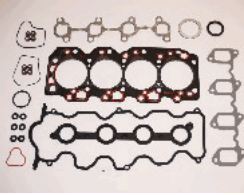

48-02-243

OE: 04112-14050

TOYOTA COROLLA (\_E8\_) 1.3 (AE80) [06.1983-10.1984](Benzina)  
 TOYOTA COROLLA Liftback (\_E8\_) 1.3 (AE80)[06.1983-09.1984](Benzina)

48-02-245

OE: 04112-64051

TOYOTA CARINA II (\_T15\_) 2.0 D[02.1984-05.1988](Diesel)  
 TOYOTA CARINA II Tre volumi (\_T15\_) 2.0 D[02.1984-05.1988](Diesel)