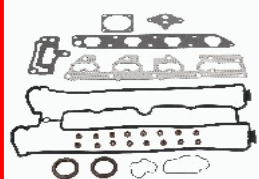

48-0W-W03

OE: 92066550 | ENGINE: T18SED

CHEVROLET NUBIRA Station wagon
1.8[03.2005-20.0912](Benzina)
CHEVROLET NUBIRA Tre volumi
1.8[03.2005-20.0912](Benzina)
DAEWOO NUBIRA Tre volumi (KLAN)
1.8[07.2003-](Benzina)
DAEWOO NUBIRA Wagon (KLAN)
1.8[07.2003-](Benzina)