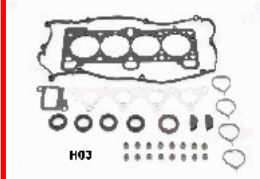

48-0H-H03

OE: 20920-26C00

HYUNDAI ACCENT II (LC)
1.5[01.2000-20.0511](Benzina)
HYUNDAI ACCENT II Tre volumi (LC)
1.5[01.2000-20.0511](Benzina)