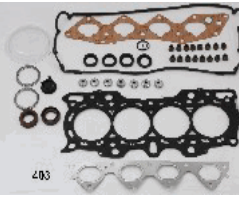

HONDA CR-V I (RD) 2.0 16V (RD1, RD3)
[01.1999-02.2002](Benzina)
HONDA CR-V I (RD) 2.0 16V (RD1, RD3)
[10.1995-12.2001](Benzina)
HONDA CR-V I (RD) 2.0[04.1999-02.2002]
(Benzina)

48-04-404

OE: 06110PM5325 | ENGINE: D15B2