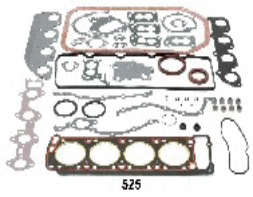

MITSUBISHI CELESTE (A7_) 2.0 GSR (A78)[01.1977-06.1981](Benzina)
MITSUBISHI CELESTE (A7_) 2.0 GSR (A78)[01.1979-06.1981](Benzina)
MITSUBISHI CELESTE (A7_) 2.0 GSR (A78)[10.1975-06.1981](Benzina)
MITSUBISHI GALANT I (A12_) 2.0 GLX[01.1977-08.1980](Benzina)

48-05-526

OE: MD973156 | ENGINE: 4G64S4M