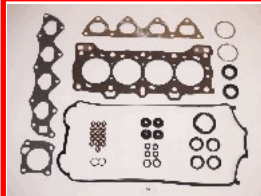

ROVER 400 (XW) 416
GSI[04.1990-04.1995](Benzina)

48-04-497

OE: 07110-957-E01 | ENGINE: F20A4