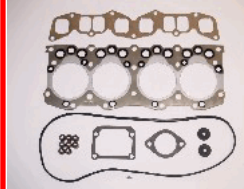

ISUZU CAMPO (KB) 2.2 D (KBD27)
[01.1983-12.1991](Diesel)
ISUZU CAMPO (KB) 2.2 D (KBD27)
[04.1986-12.1990](Diesel)
ISUZU CAMPO (KB) 2.2 D 4WD (KBD42,
KBD47)[01.1983-12.1990](Diesel)
ISUZU TROOPER (UBS) 2.2 D
4x4[05.1984-12.1989](Diesel)

48-09-906

OE: 1606632 | ENGINE: 4EC1T