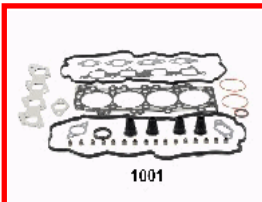

NISSAN ALMERA II (N16) 2.2
dCi[09.2003-20.0609](Diesel)
NISSAN ALMERA II (N16) 2.2
Di[07.2000-20.0304](Diesel)
NISSAN ALMERA II Hatchback (N16) 2.2
dCi[09.2003-20.0609](Diesel)
NISSAN ALMERA II Hatchback (N16) 2.2
Di[03.2000-20.0304](Diesel)

48-01-1002

OE: 11042-D9787