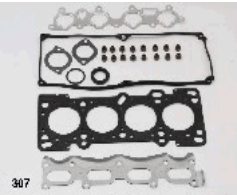

48-03-300

OE: 8AN1-10-235A

MAZDA MX-5 I (NA) 1.6[01.1995-04.1998]  
(Benzina)

48-03-307

OE: 8ADG10271

MAZDA 121 II (DB) 1.3  
16V[11.1990-03.1996](Benzina)  
MAZDA 323 C V (BA) 1.3  
16V[08.1994-09.1998](Benzina)  
MAZDA 323 F VI (BJ) 1.4  
16V[09.1998-01.2001](Benzina)  
MAZDA 323 F VI (BJ)  
1.4[01.2001-05.2004](Benzina)