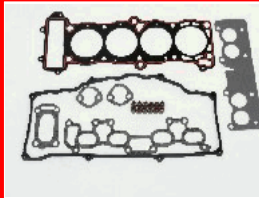

NISSAN SUNNY II (N13) 1.6 i
12V[10.1988-06.1991](Benzina)
NISSAN SUNNY II Coupe (B12) 1.6 i
12V[10.1988-06.1991](Benzina)
NISSAN SUNNY II Hatchback (N13) 1.6 i
12V[06.1986-10.1990](Benzina)
NISSAN SUNNY II Traveller (B12) 1.6 i
12V 4x4[10.1988-08.1990](Benzina)

48-01-156

OE: 11042-85M25