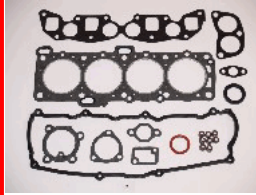

48-01-127

OE: 11042-17A25 | ENGINE: CD17

NISSAN CHERRY III (N12) 1.7 D[10.1982-12.1986](Diesel)
NISSAN SUNNY Furgonato (Y10) 1.7 D[11.1990-03.2000](Diesel)
NISSAN SUNNY I (B11) 1.7 D[03.1982-10.1986](Diesel)
NISSAN SUNNY I Traveller (B11) 1.7 D[03.1982-10.1986](Diesel)