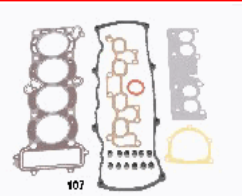

NISSAN SUNNY II (N13) 1.4 LX[10.1988-08.1991](Benzina)
NISSAN SUNNY II Hatchback (N13) 1.4 LX[01.1989-08.1991](Benzina)

48-01-108

OE: 11042-44F25 | ENGINE: CA18DET