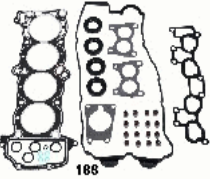

NISSAN ALMERA I (N15) 1.4
GX,LX[09.1995-07.2000](Benzina)
NISSAN ALMERA I (N15)
1.4[09.1995-07.2000](Benzina)
NISSAN ALMERA I Hatchback (N15) 1.4
S,GX,LX[09.1995-03.2000](Benzina)
NISSAN ALMERA I Hatchback (N15)
1.4[09.1995-03.2000](Benzina)

48-01-190

OE: 11042-G5525 | ENGINE: LD20II