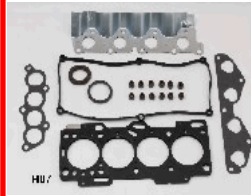

48-0H-H01

OE: 20920-27A00 | ENGINE: D4EA

HYUNDAI ELANTRA (XD) 2.0
CRDi[04.2001-20.0607](Diesel)
HYUNDAI ELANTRA Tre volumi (XD) 2.0
CRDi[04.2001-20.0607](Diesel)
HYUNDAI i30 (FD) 2.0
CRDi[10.2007-11.2011](Diesel)
HYUNDAI i30 CW (FD) 2.0
CRDi[10.2008-06.2012](Diesel)

48-0H-H02

OE: 20920-4XA00

HYUNDAI TERRACAN (HP) 2.9
CRDi[11.2001-07.2003](Diesel)
HYUNDAI TERRACAN (HP) 2.9
CRDi[12.2001-20.0612](Diesel)
KIA CARNIVAL II (GQ) 2.9
CRDi[10.2001-20.0606](Diesel)

48-0H-H03

OE: 20920-26C00

HYUNDAI ACCENT II (LC)
1.5[01.2000-20.0511](Benzina)
HYUNDAI ACCENT II Tre volumi (LC)
1.5[01.2000-20.0511](Benzina)

48-0H-H05

OE: 20920-26L00 | ENGINE: G4EE

HYUNDAI ACCENT III (MC) 1.4
GL[11.2005-20.1011](Benzina)
HYUNDAI ACCENT III Tre volumi (MC) 1.4
GL[11.2005-20.1011](Benzina)
HYUNDAI GETZ (TB)
1.4[08.2005-20.1012](Benzina)
KIA RIO II (JB) 1.4 16V[03.2005-20.1112]
(Benzina)

48-0H-H06

OE: 20920-23F00 | ENGINE: G4GC

HYUNDAI TUCSON (JM) 2.0 4 ruote
motrici[08.2004-20.1003](Benzina)
HYUNDAI TUCSON (JM) 2.0[08.2004-]
(Benzina)
KIA CARENS II (FJ) 2.0 CVT[08.2004-]
(Benzina)

48-0H-H07

HYUNDAI ATOS PRIME (MX)
1.1[09.2005-](Benzina)
KIA PICANTO (BA) 1.1[04.2004-20.1109]
(Benzina)

48-0H-H08

OE: 2092002F00 | ENGINE: G4HD

HYUNDAI ATOS (MX)
1.1[08.2003-12.2008](Benzina)
HYUNDAI GETZ (TB)
1.1[09.2002-20.0509](Benzina)

48-0H-H09

OE: 209202BB01 | ENGINE: G4FC

HYUNDAI i20 (PB, PBT)
1.6[09.2008-20.1212](Benzina)
HYUNDAI i20 (PB, PBT) 1.6[12.2008-]
(Benzina)
HYUNDAI i30 (FD) 1.4[10.2007-20.1111]
(Benzina)
HYUNDAI i30 (FD) 1.6[02.2008-20.1111]
(Benzina)

48-0H-H10

OE: 20920-23A00 | ENGINE: G4GR