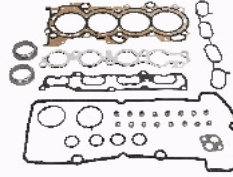

NISSAN PIXO (UA0) 1.0[03.2009-]
(Benzina)
OPEL AGILA (B) (H08) 1.0
LPG[01.2010-20.1106](GPL)
OPEL AGILA (B) (H08)
1.0[04.2008-20.1106](Benzina)
OPEL AGILA (B) (H08)
1.0[07.2011-20.1407](Benzina)

48-08-821

OE: 11100-83816