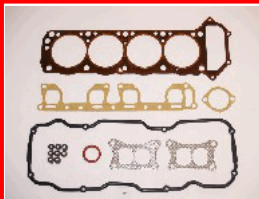

NISSAN TERRANO I (WD21) 2.4 i
4WD[10.1987-02.1993](Benzina)
NISSAN TERRANO I (WD21)
2.4[07.1986-10.1995](Benzina)

48-01-160

OE: 11042-CD325 | ENGINE: VQ35DE