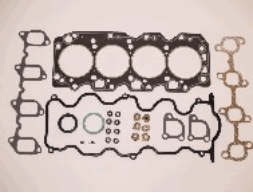

TOYOTA CRESSIDA Station Wagon (X6K, MX62) 2.2 D[09.1980-04.1985](Diesel)
TOYOTA CRESSIDA Tre volumi (GX7_, MX73) 2.4 TD[01.1985-10.1988](Diesel)
TOYOTA CRESSIDA Tre volumi (_X6_) 2.2 D (LX60)[09.1980-04.1985](Diesel)
TOYOTA CROWN Tre volumi (_S1_) 2.2 D (LS110_) [04.1980-07.1983](Diesel)

48-02-252

OE: 04112-74190 | ENGINE: 3S-FE