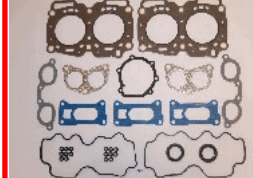

48-07-712

OE: 10105-AA030

SUBARU LEGACY I Station wagon (BC,  
BJB) 1800 4WD[01.1989-07.1994]  
(Benzina)

48-07-714

OE: 10105AA021HS

SUBARU LEGACY I Station wagon (BC,  
BJB) 2200 Super 4WD[01.1989-07.1994]  
(Benzina)