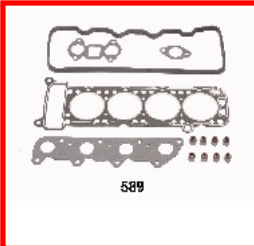

48-05-586

HYUNDAI PONY Wagon 1.2[02.1978-19.8606](Benzina)

48-05-588

| ENGINE: G13B

HYUNDAI PONY (X-1) 1.3[10.1985-09.1989](Benzina)  
 HYUNDAI PONY Tre volumi (X-1) 1.3[10.1985-09.1989](Benzina)

48-05-589