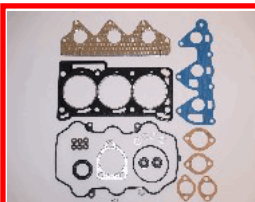

DAIHATSU CHARADE I (G10)
1.0[02.1981-02.1983](Benzina)
DAIHATSU CHARADE I (G10)
1.0[10.1977-02.1981](Benzina)

48-06-602

OE: 04112-87729 | ENGINE: CB41