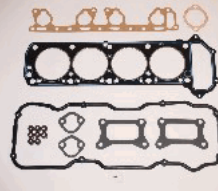

NISSAN SUNNY III (N14) 1.4
i[10.1990-05.1995](Benzina)
NISSAN SUNNY III Hatchback (N14) 1.4 i
16V[10.1990-05.1995](Benzina)
NISSAN SUNNY III Hatchback (N14) 1.4
i[10.1990-05.1995](Benzina)
NISSAN SUNNY III Liftback (N14) 1.4 i
16V[10.1990-06.1995](Benzina)

48-01-188

OE: 11042-73Y85 | ENGINE: GA14DE