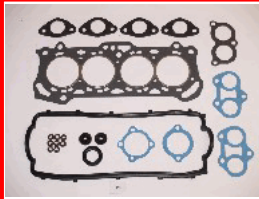

HONDA CIVIC I Tre volumi (SF) 1300
L[09.1980-09.1983](Benzina)
HONDA CIVIC I Tre volumi (SF) 1300
S[10.1979-12.1984](Benzina)

48-04-418

OE: 06110-P1K-010 | ENGINE: D14A2