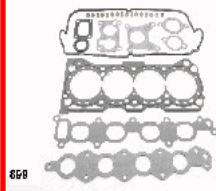

SUZUKI BALENO (EG) 1.6 i 16V
4x4[07.1995-05.2002](Benzina)
SUZUKI BALENO (EG) 1.6 i
16V[07.1995-05.2002](Benzina)
SUZUKI BALENO 2 volumi /Coda
spiovente (EG) 1.6 i 16V
4x4[07.1995-05.2002](Benzina)

48-09-900

OE: 4304378 | ENGINE: 4ZD1