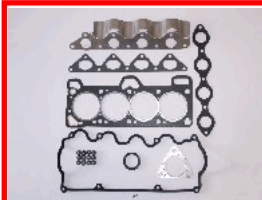

HYUNDAI ACCENT I (X-3) 1.5 i
12V[10.1994-01.2000](Benzina)
HYUNDAI ACCENT Tre volumi (X-3) 1.5 i
12V[10.1994-01.2000](Benzina)

48-05-598

OE: MD974613 | ENGINE: G15B