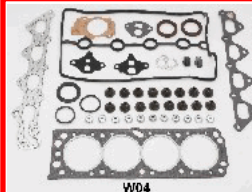

48-0W-W04

OE: S1141024

CHEVROLET REZZO/TACUMA
1.6[03.2005-](Benzina)
CHEVROLET REZZO/TACUMA
1.6[08.2005-](Benzina)
DAEWOO LACETTI Tre volumi
1.6[06.1999-07.2003](Benzina)
DAEWOO LANOS (KLAT) 1.6
16V[05.1997-](Benzina)