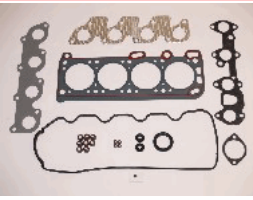

48-05-521

OE: MD009971 | ENGINE: 4G32

MITSUBISHI GALANT I (A12_) 1.6[01.1977-08.1980](Benzina)
MITSUBISHI GALANT I Station Wagon (A12_V) 1.6 GL (A121V)[01.1979-08.1980](Benzina)
MITSUBISHI SAPPORO I (A12_) 1.6 SL, GL (A121)[04.1978-07.1980](Benzina)
MITSUBISHI TREDIA (A21_) GLS 1.6 (A212)[09.1982-10.1987](Benzina)

48-05-523

OE: MD997014 | ENGINE: 4G32