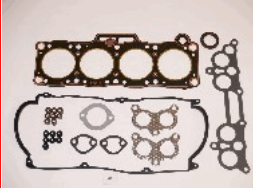

MAZDA 626 II (GC) 1.6[11.1982-06.1987]
(Benzina)
MAZDA 626 II Hatchback (GC)
1.6[03.1983-09.1987](Benzina)

48-03-334

OE: RF10-99-101B | ENGINE: B1