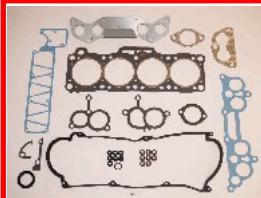

48-03-343

OE: 8AU3-10-271

MAZDA B-SERIE (UF) 2.2  
D[01.1985-03.1996](Diesel)

48-03-345

OE: 8AGJ-10-235

MAZDA 626 III (GD) 2.0 16V GT  
[08.1985-](Benzina)

48-03-354

OE: H601-99-1001