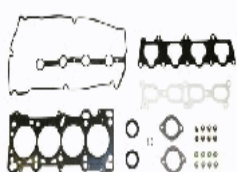

48-03-312

OE: 8EBN-10-235

MAZDA 323 F VI (BJ) 1.5  
16V[09.1998-01.2001](Benzina)  
MAZDA 323 F VI (BJ)  
1.6[01.2001-05.2004](Benzina)  
MAZDA 323 S VI (BJ) 1.5  
16V[09.1998-01.2001](Benzina)  
MAZDA 323 S VI (BJ)  
1.6[01.2001-05.2004](Benzina)