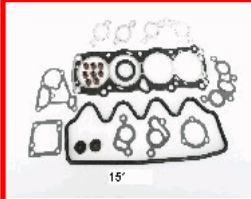

NISSAN SUNNY II (N13)
1.3[07.1986-10.1991](Benzina)
NISSAN SUNNY II Hatchback (N13)
1.3[06.1986-10.1988](Benzina)

48-01-152

OE: 11042-11A26