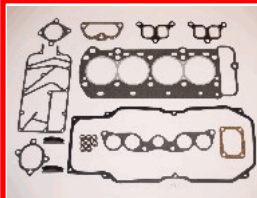

48-03-343

OE: 8AU3-10-271

MAZDA B-SERIE (UF) 2.2  
D[01.1985-03.1996](Diesel)

48-03-345

OE: 8AGJ-10-235

MAZDA 626 III (GD) 2.0 16V GT  
[08.1985-](Benzina)

48-03-354

OE: H601-99-1001