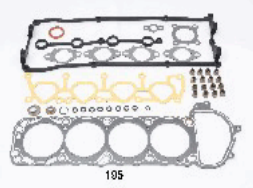

NISSAN URVAN Autobus (V2_)
2.4[05.2001-](Benzina)
NISSAN URVAN Furgonato (E25)
2.4[05.2001-](Benzina)

48-01-196

OE: 1010170J25 | ENGINE: SR20DE