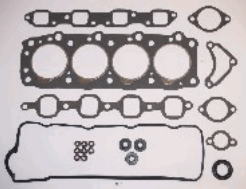

ISUZU MIDI Autobus (94000, 98000) 2.0
(98000)[06.1988-19.9208](Benzina)
ISUZU MIDI Autobus (94000, 98000) 2.0
4WD (94000)[06.1988-19.9208](Benzina)
ISUZU MIDI Autobus (94000, 98000) 2.0
TD (98000)[01.1989-19.9208](Diesel)
ISUZU MIDI Furgonato (98000N) 2.0
4WD[06.1988-19.9208](Benzina)

48-09-904

OE: 4311765 | ENGINE: C223