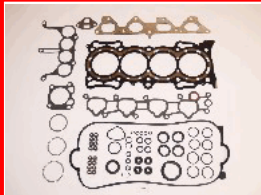

HONDA ACCORD IV (CB) 2.0 i 16V (CB3)
[01.1990-03.1993](Benzina)

48-04-438

OE: 06110-P14-000 | ENGINE: H23A3