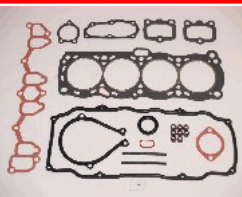

NISSAN BLUEBIRD (T72, T12) 2.0 i (HLT72, T12)[12.1985-12.1990](Benzina)
NISSAN BLUEBIRD (T72, T12) 2.0 i[09.1988-09.1990](Benzina)
NISSAN BLUEBIRD (U11) 2.0 i[04.1984-01.1988](Benzina)
NISSAN BLUEBIRD Hatchback (T72, T12) 2.0 i (FHLT72, T12)[12.1985-12.1990](Benzina)

48-01-122

OE: 11042-U6027 | ENGINE: CA18T