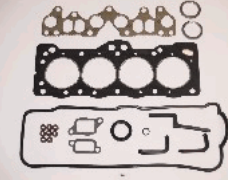

TOYOTA TERCEL (_L1_, _L2_) 1.3 (AL20, AL11)[03.1979-01.1988](Benzina)

48-02-291

OE: 04112-10020 | ENGINE: 1E