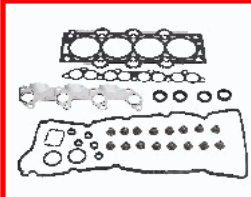

48-0H-H11

OE: 209202AF00 | ENGINE: D4FC

EFFEDI GASOLONE Pianale piatto/Telaio
1.5 CRDi (FD29)[01.2010-12.2012](Diesel)
EFFEDI GASOLONE Pianale piatto/Telaio
1.5 CRDi 4x4 (FD29)[01.2010-12.2012]
(Diesel)
HYUNDAI ACCENT III (MC) 1.5 CRDi
GLS[11.2005-20.1011](Diesel)
HYUNDAI ACCENT III Tre volumi (MC) 1.5
CRDi GLS[11.2005-20.1011](Diesel)