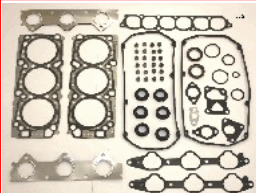

48-05-505

OE: MD976844

MITSUBISHI PAJERO SPORT (K90) 3.0 V6[03.2003-](Benzina)
MITSUBISHI PAJERO SPORT (K90) 3.0 V6[06.2000-](Benzina)

48-05-506

OE: 1000A406