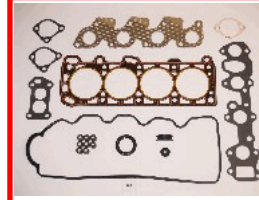

MITSUBISHI CORDIA (A21_A, AB) 1.6 GSL (A212A)[10.1982-12.1986](Benzina)
MITSUBISHI GALANT II (A16_) 1.6 GLX (A161A)[09.1980-05.1984](Benzina)
MITSUBISHI GALANT II Station Wagon (A16_V) 1.6 GLX (A161V) [09.1980-05.1984](Benzina)

48-05-525

OE: MD027931 | ENGINE: 4G52