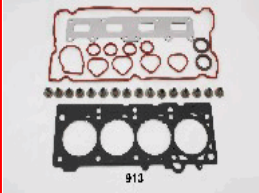

CHRYSLER PT CRUISER (PT_)
2.0[10.2004-20.1012](Benzina)
JEEP CHEROKEE (KJ)
2.4[09.2001-20.0801](Benzina)
JEEP WRANGLER II (TJ)
2.4[11.2002-20.0704](Benzina)

48-09-915