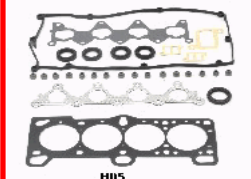

48-0H-H05

OE: 20920-26L00 | ENGINE: G4EE

HYUNDAI ACCENT III (MC) 1.4
GL[11.2005-20.1011](Benzina)
HYUNDAI ACCENT III Tre volumi (MC) 1.4
GL[11.2005-20.1011](Benzina)
HYUNDAI GETZ (TB)
1.4[08.2005-20.1012](Benzina)
KIA RIO II (JB) 1.4 16V[03.2005-20.1112]
(Benzina)