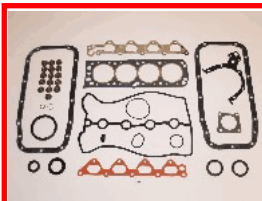

48-00-003

OE: 94248829HS

SSANGYONG KORANDO (K4) 2.2  
D[12.1988-12.1996](Diesel)

48-00-004

SSANGYONG FAMILY 2.2 D[-](Diesel)

48-00-005

OE: SP0219 | ENGINE: A15MF

DAEWOO ESPERO (KLEJ) 1.5  
16V[02.1995-06.1999](Benzina)  
DAEWOO NEXIA (KLETN) 1.5  
16V[02.1995-08.1997](Benzina)  
DAEWOO NEXIA Tre volumi (KLETN) 1.5  
16V[02.1995-08.1997](Benzina)