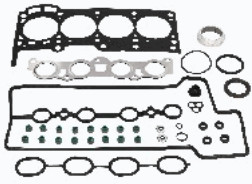

**48-06-621****OE: 04112-87233**

DAIHATSU MOVE (L6, L9) 0.8[10.1996-](Benzina)

**48-06-623****OE: 04112-87106000 | ENGINE: HC-EJ**

DAIHATSU TERIOS (J1) 1.3 4WD[10.1997-10.2000](Benzina)

48-06-624

OE: 04112-B1480