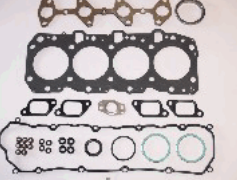

TOYOTA 4 RUNNER (KZN18_, VZN18_, RZN18_) 3.0 Turbo-D[11.1995-20.0211] (Diesel)
TOYOTA 4 RUNNER (RN10_, VZN13_, VZN10_, RN13_) 3.0 Turbo-D (KZN 130) [10.1993-03.1996](Diesel)
TOYOTA LAND CRUISER (PZJ7_, KZJ7_, HZJ7_, BJ7_, LJ7_, RJ7 3.0 TD (KZJ70_, KZJ73_, KZJ77_) [05.1993-05

48-02-287

OE: 04112-64101