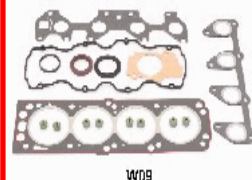

48-0W-W09

OE: 16 06 730 | ENGINE: A14SMS

CHEVROLET AVEO 2 volumi /Coda
spiovente (T200) 1.5[01.2005-05.2008]
(Benzina)
CHEVROLET AVEO Tre volumi (T250,
T255) 1.5[05.2005-](Benzina)
CHEVROLET LANOS 2 volumi /Coda
spiovente 1.4[11.2005-](Benzina)
CHEVROLET LANOS Tre volumi
1.4[11.2005-](Benzina)