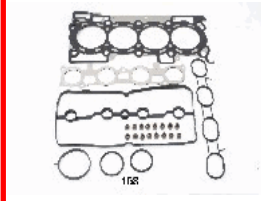

NISSAN QASHQAI / QASHQAI +2 (J10,
JJ10) 2.0 Trazione integrale[02.2007-]
(Benzina)
NISSAN QASHQAI / QASHQAI +2 (J10,
JJ10) 2.0[02.2007-](Benzina)
NISSAN TIIDA 2 volumi /Coda spiovente
(C11X) 1.8[09.2007-](Benzina)
NISSAN TIIDA Tre volumi (SC11X)
1.8[09.2007-20.1212](Benzina)

48-01-170

OE: 11042-EA225