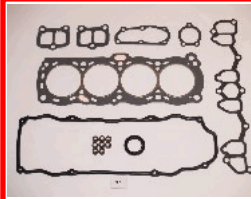

48-01-178

OE: 1010170J26

NISSAN 100 NX (B13) 2.0  
GTI[03.1991-10.1994](Benzina)

48-01-180

OE: 11042-29R27 | ENGINE: CA20S

NISSAN BLUEBIRD (T72 , T12) 2.0 (T12)  
[12.1985-12.1987](Benzina)  
NISSAN BLUEBIRD Hatchback (T72, T12)  
2.0 (T12)[12.1985-12.1987](Benzina)  
NISSAN BLUEBIRD Station Wagon  
(WU11) 2.0[04.1986-09.1990](Benzina)  
NISSAN PRAIRIE (M10, NM10) 2.0 4x4  
(NM10)[06.1986-09.1988](Benzina)