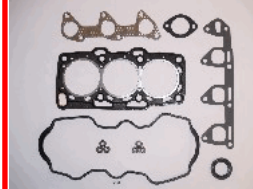

SUBARU JUSTY I (KAD) 1000 4WD
(KAD-A)[05.1987-11.1994](Benzina)
SUBARU JUSTY I (KAD) 1000 4WD
(KAD-A)[11.1984-12.1990](Benzina)
SUBARU JUSTY I (KAD)
1000[05.1987-10.1995](Benzina)
SUBARU JUSTY I (KAD)
1000[11.1984-06.1989](Benzina)

48-07-799

OE: 49712-3057HS | ENGINE: EF10