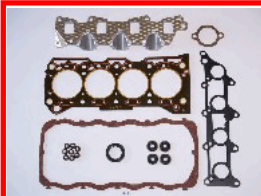

SUZUKI VITARA (ET, TA) 1.6 (ET)
[07.1988-12.1995](Benzina)
SUZUKI VITARA (ET, TA) 1.6 (TA)
[07.1988-03.1998](Benzina)
SUZUKI VITARA Cabrio (ET, TA) 1.6 (TA)
[07.1988-01.1995](Benzina)

48-08-815

OE: 11100-61810 | ENGINE: G10A