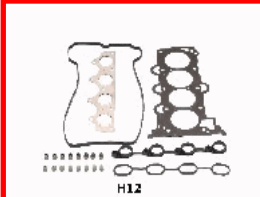

48-0H-H12

OE: 20920-2BB00 | ENGINE: G4FA

HYUNDAI i30 (FD) 1.4[10.2007-20.1111]
(Benzina)
HYUNDAI i30 (FD) 1.6[02.2008-20.1111]
(Benzina)
HYUNDAI i30 (FD) 1.6[10.2007-20.1111]
(Benzina)
HYUNDAI i30 CW (FD)
1.4[10.2007-20.1206](Benzina)