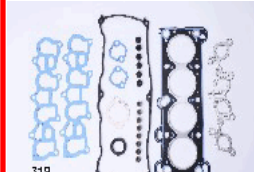

MAZDA 121 I (DA) 1.3[04.1989-10.1990]
(Benzina)
MAZDA 121 I (DA) 1.3[10.1987-06.1991]
(Benzina)
MAZDA 323 III (BF) 1.4[04.1987-07.1989]
(Benzina)
MAZDA 323 III Hatchback (BF)
1.4[09.1987-10.1989](Benzina)