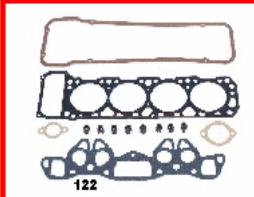

NISSAN BLUEBIRD (T72, T12) 1.8 Turbo[12.1985-05.1990](Benzina)
NISSAN BLUEBIRD (U11) 1.8 Turbo[04.1984-05.1990](Benzina)
NISSAN BLUEBIRD Hatchback (T72, T12) 1.8 Turbo[12.1985-11.1992](Benzina)

48-01-123

OE: 11042-C6825 | ENGINE: SD33