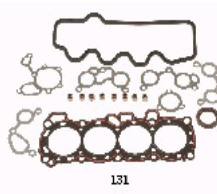

48-01-131

OE: 11042-05B25 | ENGINE: MA12S

NISSAN MICRA I (K10) 1.2[07.1986-07.1992](Benzina)