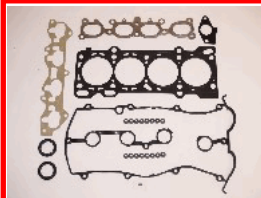

MAZDA 626 IV (GE) 2.0 i
4WD[04.1992-04.1997](Benzina)
MAZDA 626 IV (GE) 2.0
i[01.1992-04.1997](Benzina)
MAZDA 626 IV Hatchback (GE) 2.0 i
4WD[04.1992-04.1997](Benzina)
MAZDA 626 IV Hatchback (GE) 2.0
i[08.1991-04.1997](Benzina)

48-03-365

OE: 8AUA-10-235 | ENGINE: R2