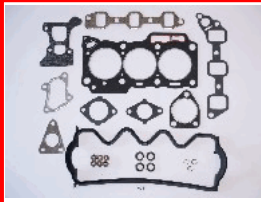

48-06-604

OE: 04112-87732 | ENGINE: CL 10

DAIHATSU CHARADE II (G11, G30) 1.0 D (G30)[10.1983-03.1987](Diesel)

48-06-607

OE: 04112-87119 | ENGINE: HD-E