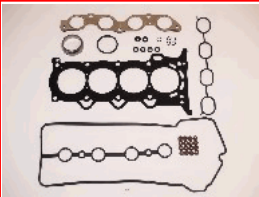

TOYOTA YARIS (SCP1_, NLP1_, NCP1_) 1.3 16V (NCP10_) [08.1999-20.0511](Benzina)
TOYOTA YARIS (SCP1_, NLP1_, NCP1_) 1.5 TS (NCP13) [01.2003-20.0511](Benzina)
TOYOTA YARIS (SCP1_, NLP1_, NCP1_) 1.5 VVT-i TS [03.2000-07.2005](Benzina)

48-02-279

OE: 04112-16230 | ENGINE: 4A-FE