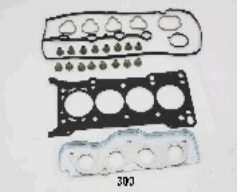

48-03-308

OE: 8133-99-100 | ENGINE: UC

MAZDA 323 I (FA) 1.4[05.1978-05.1980]  
(Benzina)  
MAZDA 323 I Station Wagon (FA)  
1.4[05.1978-08.1982](Benzina)

48-03-309

MAZDA 3 Tre volumi (BK)  
1.6[02.2004-20.0906](Benzina)