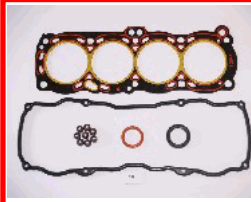

NISSAN BLUEBIRD (U11)
1.8[11.1983-06.1988](Benzina)
NISSAN PRAIRIE (M10, NM10) 1.8 SGL
(M10)[05.1985-10.1987](Benzina)
NISSAN PRAIRIE (M10, NM10) 1.8 SGL
(M10)[07.1983-12.1985](Benzina)
NISSAN STANZA (T11) 1.8
SGL[03.1983-12.1985](Benzina)

48-01-168

OE: 7701065929 | ENGINE: MR20DD