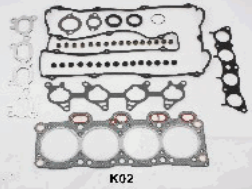

48-0K-K02

OE: 0K01C-10-270A | ENGINE: FE (16 V

KIA RETONA (CE) 2.0
16V[05.2000-20.0112](Benzina)
KIA SPORTAGE (K00) 2.0
4WD[10.2000-08.2003](Benzina)
KIA SPORTAGE (K00) 2.0 i 16V
4WD[04.1994-08.2003](Benzina)
KIA SPORTAGE (K00) 2.0 i
16V[10.1999-08.2003](Benzina)