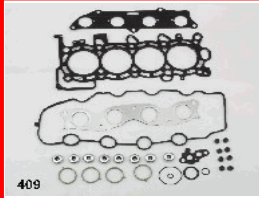

48-04-406

OE: 06110-RNA-000

HONDA CIVIC VIII Tre volumi (FD, FA)  
1.8[01.2006-](Benzina)

48-04-409

OE: 06110-PWA-010

HONDA CIVIC VIII Tre volumi (FD, FA)  
1.4[01.2006-](Benzina)  
HONDA JAZZ II (GD)  
1.2[03.2002-20.0807](Benzina)  
HONDA JAZZ II (GD)  
1.4[03.2002-20.0807](Benzina)