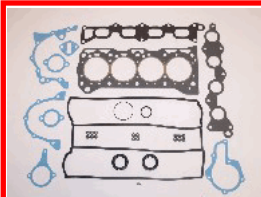

SUZUKI SWIFT Cabriolet (SF413) 1.3
(SF413, AK35)[09.1991-10.1996](Benzina)
SUZUKI SWIFT II 2 volumi /Coda
spiovente (EA, MA) 1.3 (SF413, AB35)
[03.1989-05.2001](Benzina)
SUZUKI SWIFT II 2 volumi /Coda
spiovente (EA, MA) 1.3 (SF413, AB35)
[03.1989-12.1991](Benzina)

48-08-817

OE: 11100-71811 | ENGINE: G16B