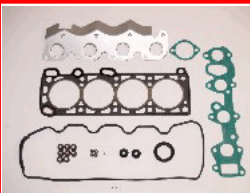

48-05-519

OE: MD997136 | ENGINE: 4G32

MITSUBISHI GALANT III (E1\_A) 1.6 GLX (E11A)[06.1984-04.1990](Benzina)  
MITSUBISHI L 300 Autobus (LO3\_P/G, LO\_2P) 1.6 (L032P, L062P) [11.1984-02.1987](Benzina)  
MITSUBISHI L 300 Autobus (P0\_W, P1\_W, P2\_W) 1.6 (P02V, P12V) [11.1986-20.0405](Benzina)