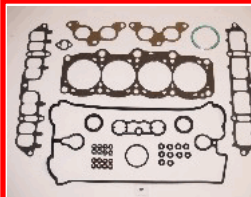

48-02-225

OE: 04111-74240

TOYOTA CELICA Coupé (ST16\_, AT16\_) 2.0 Turbo 4x4[03.1988-08.1989](Benzina)  
TOYOTA CROWN Tre volumi (\_S1\_) 2.8 i Super Saloon (S12)[02.1984-03.1985](Benzina)

48-02-226

OE: 04112-16024 | ENGINE: 4A-GE