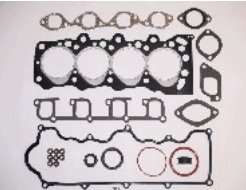

ISUZU GEMINI (JT) 1.5
D[02.1988-12.1990](Diesel)
ISUZU GEMINI Tre volumi (JT) 1.5
D[02.1988-12.1989](Diesel)
OPEL CORSA A 2 volumi /Coda spiovente
(93_, 94_, 98_, 9 1.5 D[09.1987-03.1993]
(Diesel)
OPEL CORSA A Furgonato 1.5
D[06.1987-04.1989](Diesel)

48-09-907S

OE: 94481453 | ENGINE: 15 D (4EC1