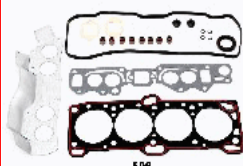

48-05-508

OE: MD997106 | ENGINE: 4 G 63 T

MITSUBISHI GALANT III (E1\_A) 2.0 Turbo ECi (E15A)[06.1984-04.1990](Benzina)

48-05-509

OE: MD997145 | ENGINE: 4G64

MITSUBISHI GALANT III (E1\_A) 2.4 GLS (E16A)[07.1985-04.1990](Benzina)  
MITSUBISHI L 300 Autobus (P0\_W, P1\_W, P2\_W) 2.4 (P04W, P14V, P04V) [11.1990-20.0405](Benzina)  
MITSUBISHI L 300 Autobus (P0\_W, P1\_W, P2\_W) 2.4 4WD (P24W, P24V) [08.1986-20.0405](Benzina)