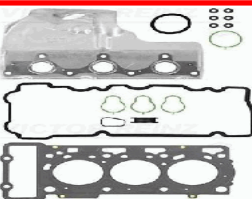

48-0M-M00

OE: 0003086V003000000

SMART CABRIO (450) 0.6 (S1OLA1)
[03.2000-01.2004](Benzina)
SMART CABRIO (450) 0.6 (S1OLD2)
[01.2001-01.2004](Benzina)
SMART CABRIO (450)
0.6[06.2002-01.2004](Benzina)
SMART CITY-COUPÉ (450) 0.6 (S1CLA1)
[07.1998-01.2004](Benzina)