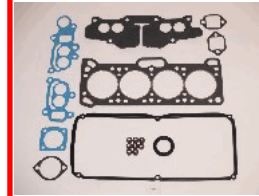

MITSUBISHI COLT III (C5_A) 1.3 (C51A) [04.1988-05.1992](Benzina)
MITSUBISHI COLT III (C5_A) 1.3 12V (C51A)[04.1988-05.1992](Benzina)
MITSUBISHI COLT III (C5_A) 1.3 GL[04.1988-12.1990](Benzina)
MITSUBISHI LANCER IV Tre volumi (C6_A) 1.3 (C61A)[04.1988-05.1992](Benzina)

48-05-532

OE: 2092021000 | ENGINE: 4 G 11