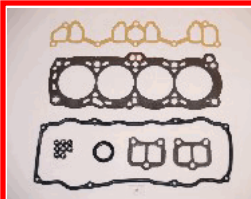

NISSAN BLUEBIRD (T72, T12) 2.0 (T12)
[12.1985-12.1987](Benzina)
NISSAN BLUEBIRD (T72, T12) 2.0 i
(HLT72, T12)[12.1985-12.1990](Benzina)
NISSAN BLUEBIRD (T72, T12) 2.0
i[09.1988-09.1990](Benzina)
NISSAN BLUEBIRD (U11) 2.0
i[04.1984-01.1988](Benzina)