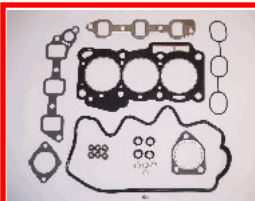

DAIHATSU CHARADE II (G11, G30) 1.0 D
(G30)[10.1983-03.1987](Diesel)
INNOCENTI MINI 1.0 D[10.1985-](Diesel)