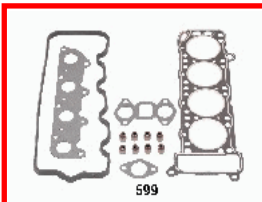

HYUNDAI STELLAR (F31_, SF2_)
1.6[10.1983-12.1991](Benzina)

48-06-601

OE: 04112-87720