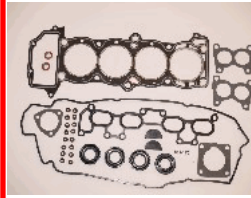

NISSAN 100 NX (B13) 1.6
SR[09.1993-10.1994](Benzina)
NISSAN ALMERA I (N15) 1.6
SLX[09.1995-07.2000](Benzina)
NISSAN ALMERA I (N15)
1.6[09.1995-07.2000](Benzina)
NISSAN ALMERA I Hatchback (N15) 1.6
SR,SLX[09.1995-03.2000](Benzina)

48-01-176

OE: 11042-C8725 | ENGINE: SD33T