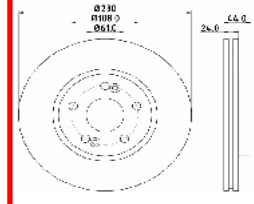

RENAULT ESPACE III (JE0_) 1.9 dTi
(JE0M)[02.1999-10.2002](Diesel)
RENAULT ESPACE III (JE0_) 2.0 (JE0A)
[11.1996-10.2000](Benzina)
RENAULT ESPACE III (JE0_) 2.0 16V
(JE0N, JE0L, JE02)[10.1998-10.2002]
(Benzina)
RENAULT ESPACE III (JE0_)
2.0[09.2001-10.2002](Benzina)

60-00-0710C

OE: 7700802231