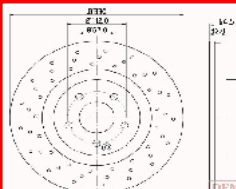

MERCEDES-BENZ CLASSE E (W211) E 230[09.2007-20.0812](Benzina)
MERCEDES-BENZ CLASSE E (W211) E 280 (211.054)[03.2005-20.0812](Benzina)
MERCEDES-BENZ CLASSE E (W211) E 280 CDI (211.020)[03.2005-20.0812] (Diesel)
MERCEDES-BENZ CLASSE E (W211) E 350 (211.056)[03.2005-20.0812](Benzina)

DEMO

60-00-0542

OE: 2114211212