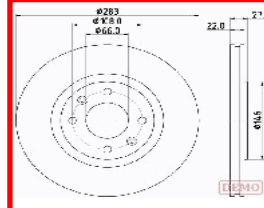

CITROEN XANTIA (X1) 1.9 Turbo D[05.1993-04.2003](Diesel)
CITROEN XANTIA (X1) 2.0 i 16V[03.1993-01.1998](Benzina)
CITROEN XANTIA (X1) 2.0 i 16V[06.1994-01.1998](Benzina)
CITROEN XANTIA (X1) 2.0 i 16V[06.1995-04.2003](Benzina)

60-00-0627

OE: 4246L8