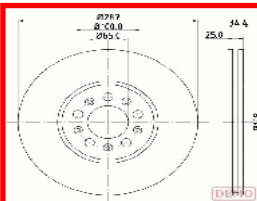

AUDI A1 (8X1, 8XF) 1.4
TFSI[01.2011-20.1504](Benzina)
AUDI A1 (8X1, 8XF) 1.4
TFSI[04.2012-20.1504](Benzina)
AUDI A1 (8X1, 8XF) 1.4
TFSI[05.2010-20.1504](Benzina)
AUDI A1 (8X1, 8XF) 1.4
TFSI[11.2014-20.1810](Benzina)

60-00-0902C

OE: 1K0615301AA