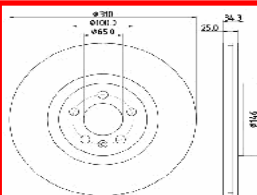

AUDI A1 (8X1, 8XF) 1.4
TFSI[01.2011-20.1504](Benzina)
AUDI A1 (8X1, 8XF) 1.8
TFSI[02.2015-20.1810](Benzina)
AUDI A1 (8X1, 8XF) 2.0 TDI[05.2012-]
(Diesel)
AUDI A1 (8X1, 8XF) 2.0
TDI[09.2011-20.1504](Diesel)

60-00-0900C

OE: 6R0615301B