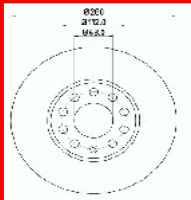

AUDI 100 (4A, C4) 2.0 E 16V
quattro[07.1992-07.1994](Benzina)
AUDI 100 (4A, C4) 2.0 E
16V[01.1992-07.1994](Benzina)
AUDI 100 (4A, C4) 2.0 E
quattro[12.1990-07.1992](Benzina)
AUDI 100 (4A, C4) 2.0
E[12.1990-07.1994](Benzina)

60-00-0911

OE: 8E0615301B