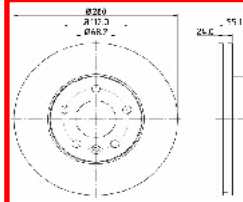

VW LT 28-46 II Furgonato (2DA, 2DD, 2DH) 2.8 TDI[07.1997-01.2002](Diesel)
VW TRANSPORTER IV Autobus (70XB, 70XC, 7DB, 7DW) 1.8[12.1990-07.1992] (Benzina)
VW TRANSPORTER IV Autobus (70XB, 70XC, 7DB, 7DW) 1.9 D[09.1990-12.1995] (Diesel)

60-00-0958C

OE: 701615301F