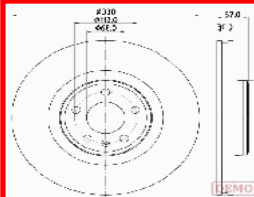

AUDI A4 (8W2, B9) 1.4
TFSI[08.2015-20.1911](Benzina)
AUDI A4 (8W2, B9) 2.0 TDI
quattro[09.2015-20.1911](Diesel)
AUDI A4 (8W2, B9) 2.0 TDI
quattro[09.2016-20.1911](Diesel)
AUDI A4 (8W2, B9) 2.0
TDI[05.2015-20.1911](Diesel)

DENSO