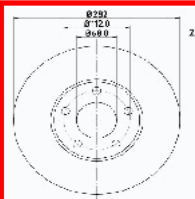

VW PASSAT (3B2) 1.8
T[10.1996-11.2000](Benzina)
VW PASSAT (3B2) 1.9 TDI
4motion[08.1999-11.2000](Diesel)
VW PASSAT (3B2) 1.9 TDI
Syncro/4motion[06.1997-08.2000](Diesel)
VW PASSAT (3B2) 1.9
TDI[08.1998-11.2000](Diesel)

60-00-0957

OE: 95535140100