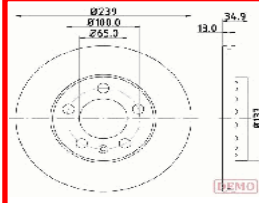

SKODA FABIA (6Y2) 1.0[12.1999-08.2002]
(Benzina)
SKODA FABIA 1.2[12.2006-20.1412]
(Benzina)
SKODA FABIA Combi
1.2[10.2007-20.1411](Benzina)
SKODA ROOMSTER Praktik (5J) 1.2
TDI[03.2010-20.1505](Diesel)

60-00-0946

OE: 002415019