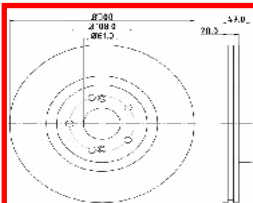

60-00-0703

OE: 7701207378

RENAULT ESPACE IV (JK0/1_) 1.9 dCi (JK0U, JK0G)[11.2002-](Diesel)
RENAULT ESPACE IV (JK0/1_) 1.9 dCi[04.2003-02.2005](Diesel)
RENAULT ESPACE IV (JK0/1_) 2.0 (JK0KA6)[11.2002-20.1501](Benzina)
RENAULT ESPACE IV (JK0/1_) 2.0 dCi[01.2006-](Diesel)

60-00-0703C

OE: 7701207378