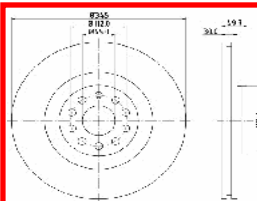

AUDI A3 (8P1) 3.2 V6
quattro[07.2003-20.0905](Benzina)
AUDI A3 (8P1) S3
quattro[02.2007-20.1208](Benzina)
AUDI A3 (8P1) S3
quattro[11.2006-20.1208](Benzina)
AUDI A3 Sportback (8PA) 3.2 V6
quattro[09.2004-20.0905](Benzina)