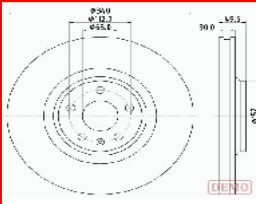

60-00-0932C

OE: 8J0615301

AUDI TT (8J3) 2.0 quattro[05.2008-20.1406](Benzina)
AUDI TT (8J3) 2.0 TFSI quattro[05.2008-20.1406](Benzina)
AUDI TT (8J3) 3.2 V6 quattro[08.2006-20.1006](Benzina)
AUDI TT Roadster (8J9) 2.0 quattro[05.2008-20.1406](Benzina)