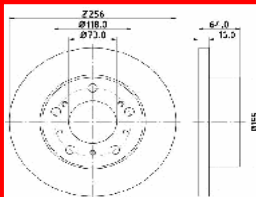

60-00-0267C

OE: 7568440

ALFA ROMEO AR 6 Autobus (280) 1.9
D[04.1985-12.1989](Diesel)
ALFA ROMEO AR 6 Furgonato (280) 1.9
D[04.1985-12.1989](Diesel)
ALFA ROMEO AR 6 Furgonato (280) 2.4
D[04.1985-02.1986](Diesel)
ALFA ROMEO AR 6 Furgonato (280) 2.4
TD[09.1986-12.1989](Diesel)

60-00-0268C

DR DR 3 1.5 CNG[02.2018-]()
DR DR 3 1.5 LPG[02.2018-]()
DR DR 3 1.5[02.2018-]()

60-00-0269C

OE: 3501101-01

GIOTTI VICTORIA GLADIATOR Autobus
1.0[01.2010-](Benzina)
GIOTTI VICTORIA GLADIATOR Autobus
1.3[01.2010-](Benzina)
GIOTTI VICTORIA GLADIATOR Autobus
LPG[01.2010-](Benzina/Gasauto (GPL))
GIOTTI VICTORIA GLADIATOR
Furgonato 1.0[01.2010-](Benzina)

60-00-026C

OE: 1008482