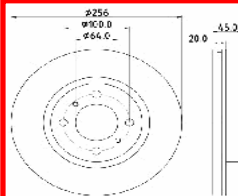

MITSUBISHI COLT Cassone / coda spiovente (Z3_V) 1.5 DiD[08.2004-06.2012](Diesel)
MITSUBISHI COLT VI (Z3_A, Z2_A) 1.1[10.2004-20.1206](Benzina)
MITSUBISHI COLT VI (Z3_A, Z2_A) 1.3[06.2004-20.1206](Benzina)
MITSUBISHI COLT VI (Z3_A, Z2_A) 1.3[10.2004-](Benzina)

60-05-551C

OE: MR569931