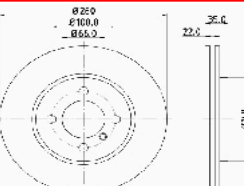

ALPINA RLE Roadster (Z1) 2.7[08.1990-09.1991](Benzina)
BMW 3 (E30) 315[09.1982-12.1991](Benzina)
BMW 3 (E30) 316 (Ecotronic) [09.1983-06.1988](Benzina)
BMW 3 (E30) 316 i[07.1988-06.1991](Benzina)

60-00-0158C**OE: 34 11 1 154 749**