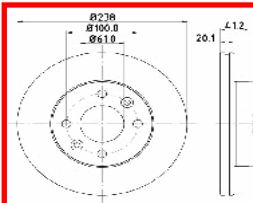

NISSAN KUBISTAR Furgonato (X80) 1.2 16V[04.2006-](Benzina)
NISSAN KUBISTAR Furgonato (X80) 1.5 dCi 70[09.2005-10.2009](Diesel)
NISSAN KUBISTAR Furgonato (X80) 1.5 dCi[08.2003-10.2009](Diesel)
NISSAN KUBISTAR Furgonato (X80) 1.5 dCi[08.2003-20.0910](Diesel)

60-00-0708C

OE: 34211166165