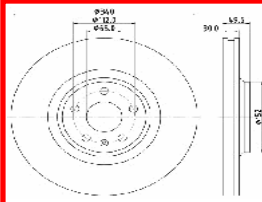

AUDI TT (8J3) 2.0
quattro[05.2008-20.1406](Benzina)
AUDI TT (8J3) 2.0 TFSI
quattro[05.2008-20.1406](Benzina)
AUDI TT (8J3) 3.2 V6
quattro[08.2006-20.1006](Benzina)
AUDI TT Roadster (8J9) 2.0
quattro[05.2008-20.1406](Benzina)