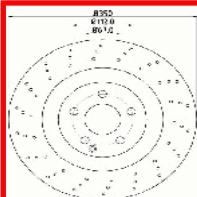

DEMO

60-00-0543C

OE: 2214210012

MERCEDES-BENZ CLASSE E (W211) E 420 CDI (211.029)[01.2006-20.0812] (Diesel)
 MERCEDES-BENZ CLASSE E (W211) E 500 (211.072)[04.2006-20.0812](Benzina)
 MERCEDES-BENZ CLASSE E T-Model (S211) E 500 T (211.272) [04.2006-20.0907](Benzina)