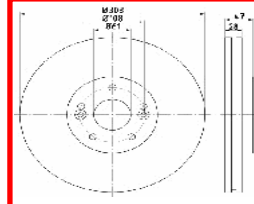

RENAULT LAGUNA II (BG0/1_) 2.0 16V
Turbo (BG0S, BG0Z, BG1L, BG1M)
[01.2003-20.0503](Benzina)
RENAULT LAGUNA II (BG0/1_) 2.0
16V[01.2005-20.0709](Benzina)
RENAULT LAGUNA II (BG0/1_) 2.0
dCi[01.2006-20.0708](Diesel)
RENAULT LAGUNA II (BG0/1_) 2.0
dCi[08.2005-20.0608](Diesel)

60-00-0713C

OE: 7701206831