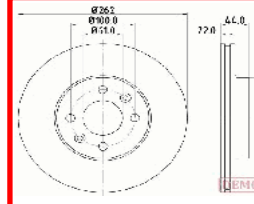

LEXUS GS (GRL1_, GWL1_) GS
250[01.2012-](Benzina)
LEXUS GS (GRL1_, GWL1_) GS
450h[01.2012-](Benzina/Elettrico)
LEXUS GS (GRS19_, UZS19_, GWS19_)
450 h[02.2006-](Benzina)
RENAULT LAGUNA I (B56_, 556_) 1.8
(B56A/B)[11.1993-03.2001](Benzina)

60-00-070C

OE: 21080350107000