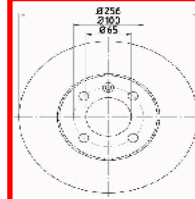

VW LUPO (6X1, 6E1) 1.6
GTI[09.2000-07.2005](Benzina)
VW POLO (6N1) 120 1.6 16V
GTI[09.1998-10.1999](Benzina)
VW POLO (6N2) 1.6 16V
GTI[10.1999-09.2001](Benzina)

60-00-0952

OE: 6N0615301C