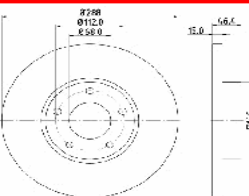

AUDI 100 (4A, C4) 2.0 E 16V
quattro[07.1992-07.1994](Benzina)
AUDI 100 (4A, C4) 2.0 E
16V[01.1992-07.1994](Benzina)
AUDI 100 (4A, C4) 2.0 E
quattro[12.1990-07.1992](Benzina)
AUDI 100 (4A, C4) 2.0
E[12.1990-07.1994](Benzina)

60-00-0923C

OE: 4A0615301B