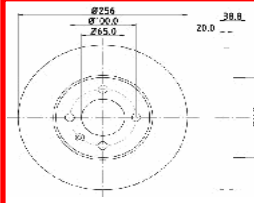

60-00-0935

OE: 321615301D

SEAT AROSA (6H) 1.4 16V[01.2000-06.2004](Benzina)
SEAT AROSA (6H) 1.4 TDI[01.2000-06.2004](Diesel)
SEAT CORDOBA (6K1, 6K2) 1.6 i[07.1996-10.2002](Benzina)
SEAT CORDOBA (6K1, 6K2) 1.8 i 16V[10.1993-08.1996](Benzina)