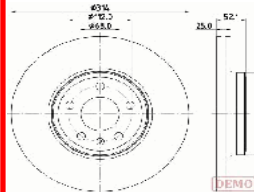

AUDI A4 (8K2, B8) 1.8 TFSI
quattro[09.2008-20.1203](Benzina)
AUDI A4 (8K2, B8) 1.8 TFSI
quattro[11.2011-20.1512](Benzina)
AUDI A4 (8K2, B8) 1.8
TFSI[01.2008-20.1512](Benzina)
AUDI A4 (8K2, B8) 1.8
TFSI[11.2007-03.2012]()

DENSO

60-00-0917

OE: 8K0615301A