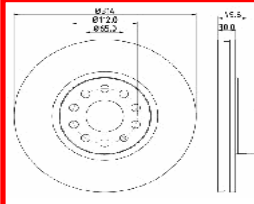

60-00-0933

OE: 1K0615301AJ

SEAT ALHAMBRA (710) 1.4 TSI[05.2015-] (Benzina)
 SEAT ALHAMBRA (710) 1.4 TSI[06.2010-] (Benzina)
 SEAT ALHAMBRA (710) 2.0 TDI 4 ruote motrici[05.2011-](Diesel)
 SEAT ALHAMBRA (710) 2.0 TDI 4Drive[05.2015-](Diesel)