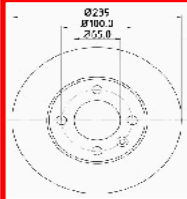

AUDI 80 (81, 85, B2)
1.3[09.1978-07.1986](Benzina)
AUDI 80 (81, 85, B2) 1.8
GTE[08.1985-07.1986](Benzina)
AUDI 80 (81, 85, B2) 1.8
GTE[10.1984-08.1986](Benzina)
AUDI COUPE (81, 85) 1.8 GT
quattro[12.1984-10.1988](Benzina)

60-00-0939C

OE: 321615301A