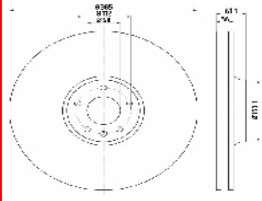

AUDI A6 (4F2, C6) S6
quattro[03.2006-20.1103](Benzina)
AUDI A6 Avant (4F5, C6) S6
quattro[03.2006-20.1108](Benzina)

60-00-0928C

OE: 4F0615301J