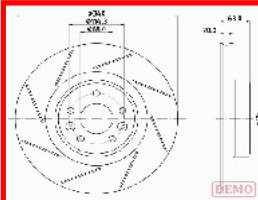

RENAULT MEGANE III Coupé (DZ0/1_)
2.0 R.S.[07.2014-](Benzina)
RENAULT MEGANE III Coupé (DZ0/1_)
2.0 R.S.[11.2008-](Benzina)
RENAULT MEGANE III Coupé (DZ0/1_)
2.0 TCe 220[11.2013-](Benzina)

60-00-0718

OE: 424921