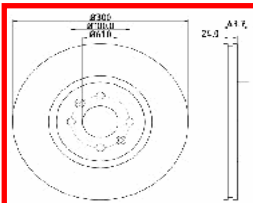

RENAULT GRAND SCÉNIC II (JM0/1_) 1.5 dCi (JM02, JM13)[04.2004-20.0811] (Diesel)
RENAULT GRAND SCÉNIC II (JM0/1_) 1.5 dCi[05.2005-20.0901](Diesel)
RENAULT GRAND SCÉNIC II (JM0/1_) 1.5 dCi[06.2006-11.2008](Diesel)

60-00-0705C

OE: 7701207897