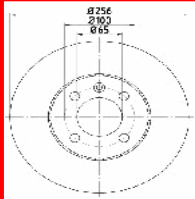

VW LUPO (6X1, 6E1) 1.6
GTI[09.2000-07.2005](Benzina)
VW POLO (6N1) 120 1.6 16V
GTI[09.1998-10.1999](Benzina)
VW POLO (6N2) 1.6 16V
GTI[10.1999-09.2001](Benzina)

60-00-0951C

OE: 6N0615301E