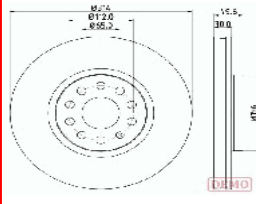

60-00-0933C

OE: 1K0615301AJ

SEAT ALHAMBRA (710) 1.4 TSI[05.2015-] (Benzina)
SEAT ALHAMBRA (710) 1.4 TSI[06.2010-] (Benzina)
SEAT ALHAMBRA (710) 2.0 TDI 4 ruote motrici[05.2011-](Diesel)
SEAT ALHAMBRA (710) 2.0 TDI 4Drive[05.2015-](Diesel)