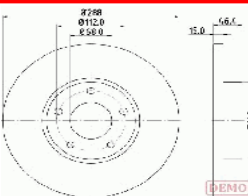

AUDI 100 (4A, C4) 2.0 E 16V
quattro[07.1992-07.1994](Benzina)
AUDI 100 (4A, C4) 2.0 E
16V[01.1992-07.1994](Benzina)
AUDI 100 (4A, C4) 2.0 E
quattro[12.1990-07.1992](Benzina)
AUDI 100 (4A, C4) 2.0
E[12.1990-07.1994](Benzina)

60-00-0924

OE: 441615301A