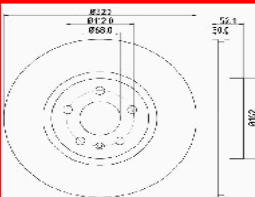

AUDI A4 (8K2, B8) 2.0 TFSI flexible fuel
quattro[11.2009-20.1512](Benzina)
AUDI A4 (8K2, B8) 2.0 TFSI flexible
fuel[11.2009-20.1512](Benzina)
AUDI A4 (8K2, B8) 2.0 TFSI
quattro[05.2013-20.1512](Benzina)
AUDI A4 (8K2, B8) 2.0 TFSI
quattro[06.2008-20.1512](Benzina)

60-00-0919C

OE: 8R0615301