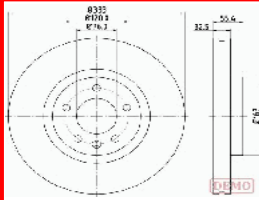

VW MULTIVAN V (7HM, 7HN, 7HF, 7EF, 7EM, 7EN) 1.9 TDI[01.2006-20.0911] (Diesel)
VW MULTIVAN V (7HM, 7HN, 7HF, 7EF, 7EM, 7EN) 1.9 TDI[04.2003-11.2009] (Diesel)
VW MULTIVAN V (7HM, 7HN, 7HF, 7EF, 7EM, 7EN) 1.9 TDI[04.2003-20.0911] (Diesel)

60-00-095C

OE: 04721820