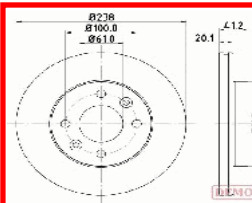

NISSAN KUBISTAR Furgonato (X80) 1.2 16V[04.2006-](Benzina)
NISSAN KUBISTAR Furgonato (X80) 1.5 dCi 70[09.2005-10.2009](Diesel)
NISSAN KUBISTAR Furgonato (X80) 1.5 dCi[08.2003-10.2009](Diesel)
NISSAN KUBISTAR Furgonato (X80) 1.5 dCi[08.2003-20.0910](Diesel)