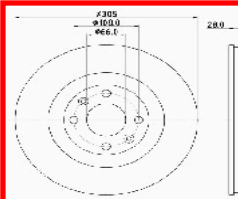

PEUGEOT 406 (8B) 3.0 24V[10.1996-05.2004](Benzina)
PEUGEOT 406 (8B) 3.0 V6[03.2000-05.2004](Benzina)
PEUGEOT 406 Break (8E/F) 3.0 24V[10.1996-10.2004](Benzina)
PEUGEOT 406 Break (8E/F) 3.0 V6[03.2000-10.2004](Benzina)