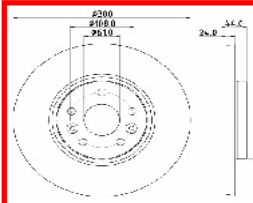

RENAULT GRAND SCÉNIC II (JM0/1_) 2.0 dCi[09.2005-20.0811](Diesel)
RENAULT SCÉNIC II (JM0/1_) 2.0 dCi[09.2005-20.0811](Diesel)

60-00-0706C

OE: 7701208849