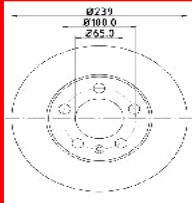

SKODA FABIA (6Y2) 1.0[12.1999-08.2002]
(Benzina)
SKODA FABIA 1.2[12.2006-20.1412]
(Benzina)
SKODA FABIA Combi
1.2[10.2007-20.1411](Benzina)
SKODA ROOMSTER Praktik (5J) 1.2
TDI[03.2010-20.1505](Diesel)

60-00-0945C

OE: 6Q0615301