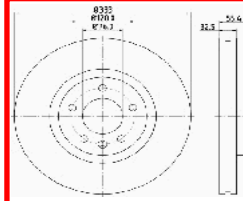

VW MULTIVAN V (7HM, 7HN, 7HF, 7EF, 7EM, 7EN) 1.9 TDI[01.2006-20.0911] (Diesel)
VW MULTIVAN V (7HM, 7HN, 7HF, 7EF, 7EM, 7EN) 1.9 TDI[04.2003-11.2009] (Diesel)
VW MULTIVAN V (7HM, 7HN, 7HF, 7EF, 7EM, 7EN) 1.9 TDI[04.2003-20.0911] (Diesel)

60-00-0959C

OE: 7H0615301E