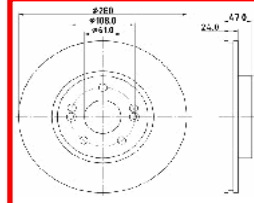

RENAULT LAGUNA II (BG0/1_) 1.6 16V
(BG0A, BG0L)[03.2001-20.0505](Benzina)
RENAULT LAGUNA II (BG0/1_) 1.6
16V[02.2005-20.0708](Benzina)
RENAULT LAGUNA II (BG0/1_) 1.6
LPG[03.2001-05.2005](Benzina/Gasauto
(GPL))
RENAULT LAGUNA II (BG0/1_)
1.6[03.2001-05.2005](Benzina)

60-00-0711C

OE: 7701206613