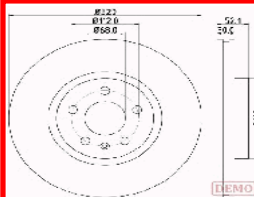

AUDI A4 (8K2, B8) 2.0 TFSI flexible fuel
quattro[11.2009-20.1512](Benzina)
AUDI A4 (8K2, B8) 2.0 TFSI flexible
fuel[11.2009-20.1512](Benzina)
AUDI A4 (8K2, B8) 2.0 TFSI
quattro[05.2013-20.1512](Benzina)
AUDI A4 (8K2, B8) 2.0 TFSI
quattro[06.2008-20.1512](Benzina)

DENSO

60-00-0920

OE: 80A615301A