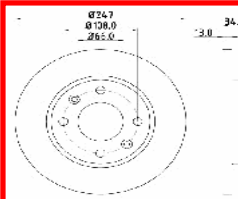

CITROEN XSARA (N1) 1.4 i[04.1997-03.2005](Benzina)
CITROEN XSARA (N1) 1.5 D[04.1997-09.2000](Diesel)
CITROEN XSARA Break (N2) 1.5 D[10.1997-09.2000](Diesel)
CITROEN XSARA Cassone / coda spiovente 1.4 LPG[06.1999-08.2000](Benzina/Gasauto (GPL))

60-00-0630C

OE: 169014