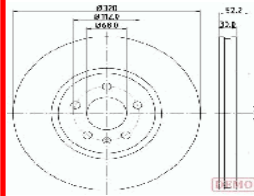

AUDI A4 (8K2, B8) 2.0 TFSI flexible fuel
quattro[11.2009-20.1512](Benzina)
AUDI A4 (8K2, B8) 2.0 TFSI flexible
fuel[11.2009-20.1512](Benzina)
AUDI A4 (8K2, B8) 2.0 TFSI
quattro[06.2008-20.1512](Benzina)
AUDI A4 (8K2, B8) 2.0 TFSI
quattro[11.2009-03.2012](Benzina)

DENSO

60-00-0918

OE: 8K0615301B