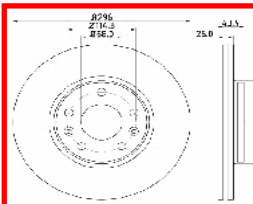

RENAULT GRAND SCÉNIC III (JZ0/1_) 1.2 TCe (JZ16)[01.2013-](Benzina)
RENAULT GRAND SCÉNIC III (JZ0/1_) 1.2 TCe[04.2012-](Benzina)
RENAULT GRAND SCÉNIC III (JZ0/1_) 1.2 TCe[07.2014-](Benzina)
RENAULT GRAND SCÉNIC III (JZ0/1_) 1.4 16V[02.2009-](Benzina)

60-00-0707C

OE: 40206002R