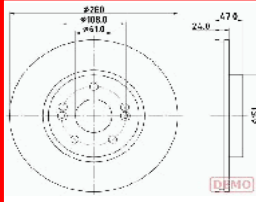

RENAULT LAGUNA II (BG0/1_) 1.6 16V
(BG0A, BG0L)[03.2001-20.0505](Benzina)
RENAULT LAGUNA II (BG0/1_) 1.6
16V[02.2005-20.0708](Benzina)
RENAULT LAGUNA II (BG0/1_) 1.6
LPG[03.2001-05.2005](Benzina/Gasauto
(GPL))
RENAULT LAGUNA II (BG0/1_)
1.6[03.2001-05.2005](Benzina)

60-00-0712

OE: 7701206614