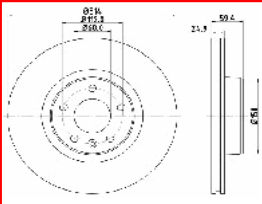

60-00-0927

OE: 4F0615301D

AUDI A6 (4F2, C6) 2.0
TDI[07.2004-10.2008](Diesel)
AUDI A6 (4F2, C6) 2.0
TDI[07.2004-20.1103](Diesel)
AUDI A6 (4F2, C6) 2.0
TDI[09.2005-06.2006](Diesel)
AUDI A6 (4F2, C6) 2.4
quattro[01.2005-10.2008](Benzina)

60-00-0927C

OE: 4F0615301D