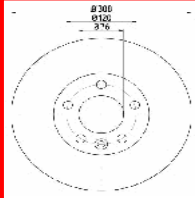

VW MULTIVAN V (7HM, 7HN, 7HF, 7EF,
7EM, 7EN) 1.9 TDI[01.2006-20.0911]
(Diesel)
VW MULTIVAN V (7HM, 7HN, 7HF, 7EF,
7EM, 7EN) 1.9 TDI[04.2003-11.2009]
(Diesel)
VW MULTIVAN V (7HM, 7HN, 7HF, 7EF,
7EM, 7EN) 1.9 TDI[04.2003-20.0911]
(Diesel)

60-00-0954

OE: 7E0615301C