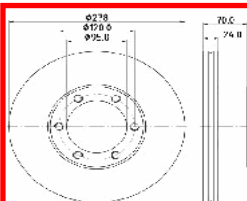

RENAULT MASTER I Autobus (T_) 2.1
D[11.1989-04.1995](Diesel)
RENAULT MASTER I Autobus (T_) 2.4
D[09.1986-10.1989](Diesel)
RENAULT MASTER I Autobus (T_) 28-35
2,5 TD[08.1989-07.1998](Diesel)
RENAULT MASTER I Autobus (T_) 28-35
2.0[08.1980-09.1986](Benzina)

60-00-0715C

OE: 5000388057