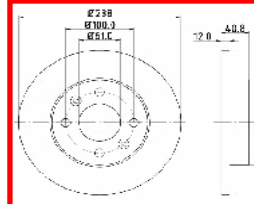

DACIA LOGAN (LS_) 1.2 16V
LPG[02.2006-](Benzina/Gasauto (GPL))
DACIA LOGAN (LS_) 1.2 16V[02.2006-]
(Benzina)
DACIA LOGAN (LS_) 1.4 (LSOA, LSOC,
LSOE, LSOG)[09.2004-](Benzina)
DACIA LOGAN (LS_) 1.4
Bifuel[02.2006-20.1212](BiFuel)