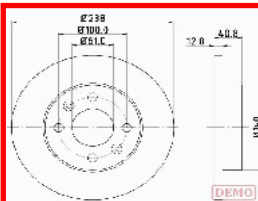

60-00-0714C

OE: 7700674765

DACIA LOGAN (LS_) 1.2 16V
LPG[02.2006-](Benzina/Gasauto (GPL))
DACIA LOGAN (LS_) 1.2 16V[02.2006-]
(Benzina)
DACIA LOGAN (LS_) 1.4 (LSOA, LSOC,
LSOE, LSOG)[09.2004-](Benzina)
DACIA LOGAN (LS_) 1.4
Bifuel[02.2006-20.1212](BiFuel)

60-00-0715

OE: 5000388057