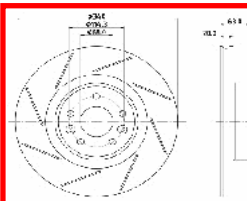

RENAULT MEGANE III Coupé (DZ0/1_)
2.0 R.S.[07.2014-](Benzina)
RENAULT MEGANE III Coupé (DZ0/1_)
2.0 R.S.[11.2008-](Benzina)
RENAULT MEGANE III Coupé (DZ0/1_)
2.0 TCe 220[11.2013-](Benzina)

60-00-0717C

OE: 402060019R