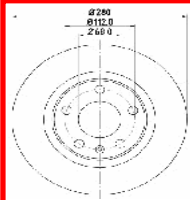

AUDI A4 (8D2, B5) 1.6[07.2000-11.2000]
(Benzina)
AUDI A4 (8D2, B5) 1.6[11.1994-10.2000]
(Benzina)
AUDI A4 (8D2, B5) 1.8
quattro[01.1995-11.2000](Benzina)
AUDI A4 (8D2, B5) 1.8[11.1994-11.2000]
(Benzina)

60-00-0911C

OE: 8E0615301B