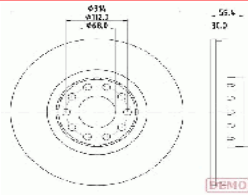

AUDI 100 (4A, C4) S4 Turbo
quattro[08.1991-07.1994](Benzina)
AUDI 100 (4A, C4) S4 V8
quattro[10.1992-07.1994](Benzina)
AUDI 100 Avant (4A, C4) S4 Turbo
quattro[09.1991-07.1994](Benzina)
AUDI 100 Avant (4A, C4) S4 V8
quattro[10.1992-07.1994](Benzina)

60-00-0925

OE: 4F0615301F