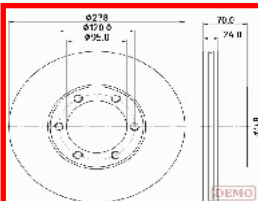

RENAULT MASTER I Autobus (T_) 2.1
D[11.1989-04.1995](Diesel)
RENAULT MASTER I Autobus (T_) 2.4
D[09.1986-10.1989](Diesel)
RENAULT MASTER I Autobus (T_) 28-35
2,5 TD[08.1989-07.1998](Diesel)
RENAULT MASTER I Autobus (T_) 28-35
2.0[08.1980-09.1986](Benzina)

60-00-0716

OE: 7701208848