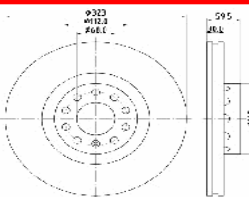

AUDI A6 (4A, C4) S6 Plus
quattro[04.1996-10.1997](Benzina)
AUDI A6 Avant (4A, C4) S6 Plus
quattro[04.1996-12.1997](Benzina)
AUDI A6 Avant (4B5, C5) 2.7 T
quattro[12.1997-01.2005](Benzina)
AUDI A6 Avant (4B5, C5)
3.7[03.1999-01.2005](Benzina)

60-00-0922C

OE: 3D0615301G