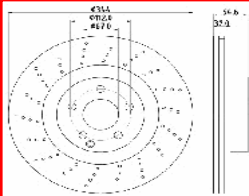

MERCEDES-BENZ CLASSE E (W212) E
350 (212.059)[09.2011-20.1512](Benzina)
MERCEDES-BENZ CLASSE E (W212) E
400 (212.061)[07.2014-20.1512](Benzina)
MERCEDES-BENZ CLASSE E (W212) E
400 4-matic (212.099)[07.2014-20.1512]
(Benzina)
MERCEDES-BENZ CLASSE E (W212) E
500 4-matic[01.2009-20.1112](Benzina)

60-00-0558C

OE: 0004211512