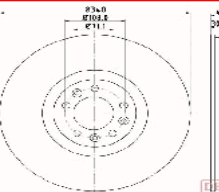

CITROEN C5 III (RD_) 2.0 HDi
180[03.2015-](Diesel)
CITROEN C5 III (RD_) 2.2 HDi[07.2010-]
(Diesel)
CITROEN C5 III (RD_) 3.0
HDi[04.2009-20.1410](Diesel)
CITROEN C5 III Break (TD_) 2.0 HDi
180[03.2015-](Diesel)

60-00-0612

OE: 1331301080