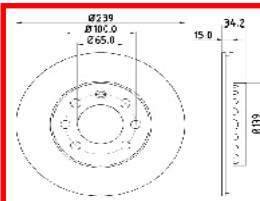

AUDI A2 (8Z0) 1.2 TDI[03.2001-08.2005]
(Diesel)
VW LUPO (6X1, 6E1) 1.2 TDI
3L[07.1999-07.2005](Diesel)

60-00-0904C

OE: 6E0615301