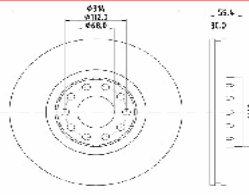

AUDI 100 (4A, C4) S4 Turbo
quattro[08.1991-07.1994](Benzina)
AUDI 100 (4A, C4) S4 V8
quattro[10.1992-07.1994](Benzina)
AUDI 100 Avant (4A, C4) S4 Turbo
quattro[09.1991-07.1994](Benzina)
AUDI 100 Avant (4A, C4) S4 V8
quattro[10.1992-07.1994](Benzina)

60-00-0924C

OE: 441615301A