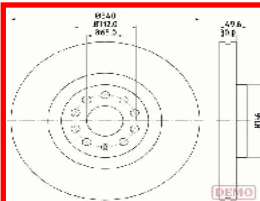

AUDI A3 (8V1) S3
quattro[02.2013-20.1407](Benzina)
AUDI A3 (8V1) S3
quattro[05.2014-20.1608](Benzina)
AUDI A3 (8V1) S3
quattro[06.2016-20.1712](Benzina)
AUDI A3 (8V1) S3 quattro[07.2016-]
(Benzina)

60-00-0908

OE: 1K0615301AB