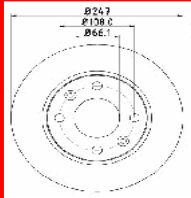

CITROEN AX (ZA_) 1.4 GTi[06.1991-12.1992](Benzina)
CITROEN AX (ZA_) 1.4 GTi[06.1991-12.1996](Benzina)
CITROEN AX (ZA_) 1.4 GTi[08.1991-12.1996](Benzina)
CITROEN SAXO (S0, S1) 1.1 X,SX[05.1996-09.2003](Benzina)

60-00-0628C

OE: 1618864480