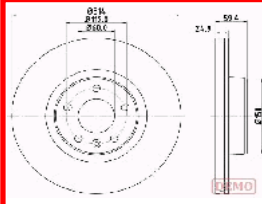

AUDI A6 (4F2, C6) 2.0
TDI[07.2004-10.2008](Diesel)
AUDI A6 (4F2, C6) 2.0
TDI[07.2004-20.1103](Diesel)
AUDI A6 (4F2, C6) 2.0
TDI[09.2005-06.2006](Diesel)
AUDI A6 (4F2, C6) 2.4
quattro[01.2005-10.2008](Benzina)

60-00-0928

OE: 4F0615301J