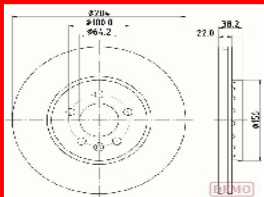

60-04-442C

OE: GBD90844

MG MG 6 Tre volumi 1.8 T[11.2010-]
(Benzina)
MG MG ZT 1.8 16V[01.2003-20.0507]
(Benzina)
MG MG ZT 1.8 T 16V[01.2003-20.0507]
(Benzina)
MG MG ZT 160[06.2001-20.0507]
(Benzina)

60-04-443

OE: 45251-S82-G00