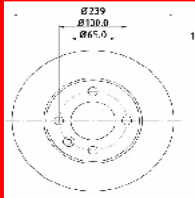

SEAT AROSA (6H) 1.0[05.1997-06.2004]
(Benzina)
SEAT AROSA (6H) 1.4
16V[01.2000-06.2004](Benzina)
SEAT AROSA (6H) 1.4
TDI[01.2000-06.2004](Diesel)
SEAT AROSA (6H) 1.4[05.1997-06.2004]
(Benzina)

60-00-0952C

OE: 6N0615301C