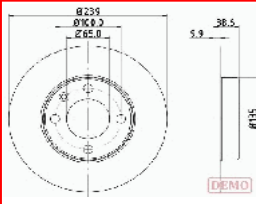

60-00-0937C

OE: 811615301

AUDI 80 (80, 82, B1) 1.3[05.1972-07.1978](Benzina)
AUDI 80 (80, 82, B1) 1.5[05.1972-07.1976](Benzina)
AUDI 80 (80, 82, B1) 1.5[05.1972-08.1975](Benzina)
AUDI 80 (80, 82, B1) 1.6 GTE[01.1976-07.1978](Benzina)