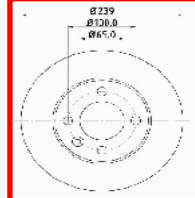

SEAT AROSA (6H) 1.0[05.1997-06.2004]
(Benzina)
SEAT AROSA (6H) 1.4
16V[01.2000-06.2004](Benzina)
SEAT AROSA (6H) 1.4
TDI[01.2000-06.2004](Diesel)
SEAT AROSA (6H) 1.4[05.1997-06.2004]
(Benzina)

60-00-0953C

OE: 7H0615301D