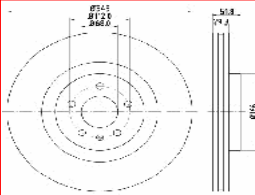

AUDI A4 (8K2, B8) S4
quattro[11.2008-20.1512](Benzina)
AUDI A4 Avant (8K5, B8) S4
quattro[11.2008-20.1512](Benzina)
AUDI A5 (8T3) S5
quattro[06.2007-20.1203](Benzina)
AUDI A5 Cabriolet (8F7) S5
quattro[06.2009-20.1701](Benzina)

60-00-0918C

OE: 8K0615301B