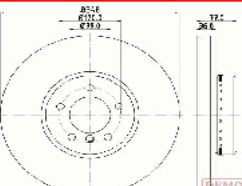

BMW 5 (E60) 535d[01.2007-20.1003](Diesel)
BMW 5 (E60) 535d[09.2004-20.1003](Diesel)
BMW 5 (E60) 540 i[09.2005-02.2007](Benzina)
BMW 5 (E60) 540i[03.2007-20.0912](Benzina)

60-00-0158

OE: 34 11 1 154 749