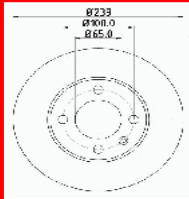

60-00-0938C

OE: 171615301

AUDI 80 (81, 85, B2)
1.3[09.1978-07.1981](Benzina)
AUDI 80 (81, 85, B2)
1.3[09.1978-07.1986](Benzina)
AUDI 80 (81, 85, B2) 1.6
D[08.1980-08.1986](Diesel)
AUDI 80 (81, 85, B2) 1.6
GLE[08.1978-07.1982](Benzina)

60-00-0939

OE: 321615301A