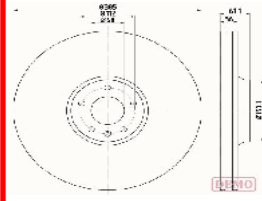

AUDI A6 (4F2, C6) S6
quattro[03.2006-20.1103](Benzina)
AUDI A6 Avant (4F5, C6) S6
quattro[03.2006-20.1108](Benzina)

60-00-0929

OE: 4G0615301A