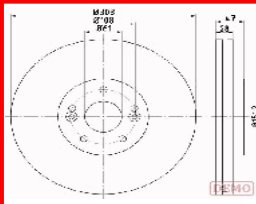

RENAULT LAGUNA II (BG0/1_) 2.0 16V
Turbo (BG0S, BG0Z, BG1L, BG1M)
[01.2003-20.0503](Benzina)
RENAULT LAGUNA II (BG0/1_) 2.0
16V[01.2005-20.0709](Benzina)
RENAULT LAGUNA II (BG0/1_) 2.0
dCi[01.2006-20.0708](Diesel)
RENAULT LAGUNA II (BG0/1_) 2.0
dCi[08.2005-20.0608](Diesel)

60-00-0714

OE: 7700674765