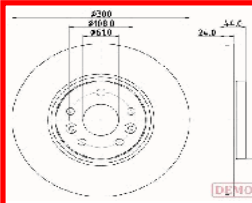

RENAULT GRAND SCÉNIC II (JM0/1_) 2.0 dCi[09.2005-20.0811](Diesel)
RENAULT SCÉNIC II (JM0/1_) 2.0 dCi[09.2005-20.0811](Diesel)

60-00-0707

OE: 40206002R