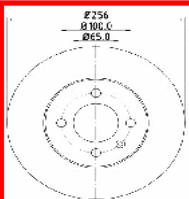

60-00-0943

OE: 1S0615301

SEAT Mii (KF1_) 1.0
EcoFuel[10.2012-20.1907](Metano)
SEAT Mii (KF1_) 1.0[10.2011-20.1907]
(Benzina)
SEAT Mii (KF1_) electric[01.2020-]
SKODA CITIGO 1.0
CNG[11.2012-20.1908](Benzina/Gas
naturale (GNC))