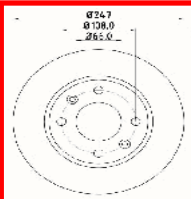

CITROEN XSARA (N1) 1.4 i[04.1997-03.2005](Benzina)
CITROEN XSARA (N1) 1.5 D[04.1997-09.2000](Diesel)
CITROEN XSARA Break (N2) 1.5 D[10.1997-09.2000](Diesel)
CITROEN XSARA Cassone / coda spiovente 1.4 LPG[06.1999-08.2000](Benzina/Gasauto (GPL))

60-00-0631

OE: 4246T1