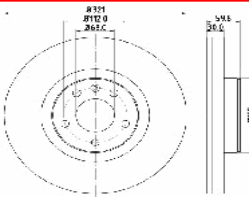

AUDI A6 (4F2, C6) 2.0 TDI[04.2009-]
(Diesel)
AUDI A6 (4F2, C6) 2.0
TDI[11.2008-20.1103](Diesel)
AUDI A6 (4F2, C6) 2.0
TFSI[06.2005-20.1103](Benzina)
AUDI A6 (4F2, C6) 2.7 TDI
quattro[06.2005-20.1103](Diesel)

60-00-0926C

OE: 4F0615301E