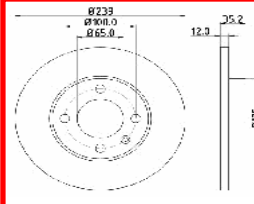

60-00-0938

OE: 171615301

AUDI 80 (81, 85, B2) 1.3[09.1978-07.1981](Benzina)
AUDI 80 (81, 85, B2) 1.3[09.1978-07.1986](Benzina)
AUDI 80 (81, 85, B2) 1.6 D[08.1980-08.1986](Diesel)
AUDI 80 (81, 85, B2) 1.6 GLE[08.1978-07.1982](Benzina)