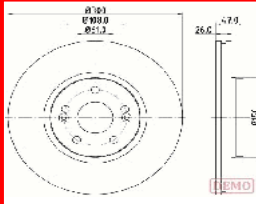

RENAULT LAGUNA II (BG0/1_) 1.6 16V
(BG0A, BG0L)[03.2001-20.0505](Benzina)
RENAULT LAGUNA II (BG0/1_) 1.6
16V[02.2005-20.0708](Benzina)
RENAULT LAGUNA II (BG0/1_) 1.6
LPG[03.2001-05.2005](Benzina/Gasauto
(GPL))
RENAULT LAGUNA II (BG0/1_)
1.6[03.2001-05.2005](Benzina)

60-00-0713

OE: 7701206831