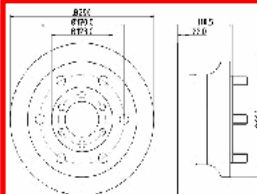

60-00-0256

OE: 852910

IVECO DAILY I Cassone / Furgonato /
Promiscuo 30-8 (12914111, 12914112,
12914117, 12914131, 12914137
IVECO DAILY I Cassone / Furgonato /
Promiscuo 30-8 (14914111, 14914117,
14914211, 14914217, 14915111
IVECO DAILY I Cassone / Furgonato /
Promiscuo 30-8 (14914111, 14914117,
14914211, 14914217, 14915111