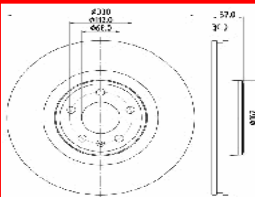

AUDI A4 (8W2, B9) 1.4
TFSI[08.2015-20.1911](Benzina)
AUDI A4 (8W2, B9) 2.0 TDI
quattro[09.2015-20.1911](Diesel)
AUDI A4 (8W2, B9) 2.0 TDI
quattro[09.2016-20.1911](Diesel)
AUDI A4 (8W2, B9) 2.0
TDI[05.2015-20.1911](Diesel)

60-00-0920C

OE: 80A615301A