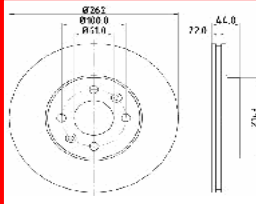

60-00-0709

OE: 7700802232

LEXUS GS (GRL1_, GWL1_) GS
250[01.2012-](Benzina)
LEXUS GS (GRL1_, GWL1_) GS
450h[01.2012-](Benzina/Elettrico)
LEXUS GS (GRS19_, UZS19_, GWS19_)
450 h[02.2006-](Benzina)
RENAULT LAGUNA I (B56_, 556_) 1.8
(B56A/B)[11.1993-03.2001](Benzina)

60-00-0709C

OE: 7700802232