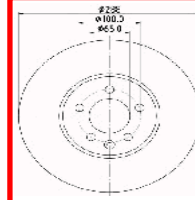

VW GOLF III (1H1) 1.6[07.1995-08.1997]
(Benzina)
VW GOLF III (1H1) 1.9
TDI[04.1996-08.1997](Diesel)
VW GOLF III (1H1) 2.0 GTI
16V[08.1992-08.1997](Benzina)
VW GOLF III (1H1) 2.0[11.1991-08.1997]
(Benzina)

60-00-0951

OE: 6N0615301E