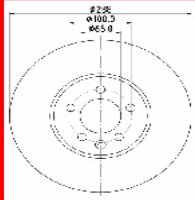

60-00-0950

OE: 3A0615301

VW GOLF III (1H1) 1.6[07.1995-08.1997]
(Benzina)
VW GOLF III (1H1) 1.9
TDI[04.1996-08.1997](Diesel)
VW GOLF III (1H1) 2.0 GTI
16V[08.1992-08.1997](Benzina)
VW GOLF III (1H1) 2.0[11.1991-08.1997]
(Benzina)

60-00-0950C

OE: 3A0615301