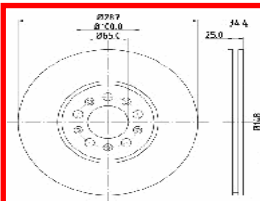

60-00-0901

OE: 1J0615301C

AUDI A1 (8X1, 8XF) 1.4
TFSI[01.2011-20.1504](Benzina)
AUDI A1 (8X1, 8XF) 1.4
TFSI[04.2012-20.1504](Benzina)
AUDI A1 (8X1, 8XF) 1.4
TFSI[05.2010-20.1504](Benzina)
AUDI A1 (8X1, 8XF) 1.4
TFSI[11.2014-20.1810](Benzina)

60-00-0901C

OE: 1J0615301C