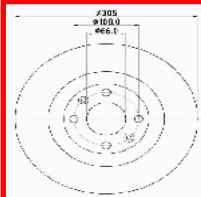

60-00-0631C

OE: 4246T1

PEUGEOT 406 (8B) 3.0
24V[10.1996-05.2004](Benzina)
PEUGEOT 406 (8B) 3.0
V6[03.2000-05.2004](Benzina)
PEUGEOT 406 Break (8E/F) 3.0
24V[10.1996-10.2004](Benzina)
PEUGEOT 406 Break (8E/F) 3.0
V6[03.2000-10.2004](Benzina)

60-00-0632

OE: 4246L9