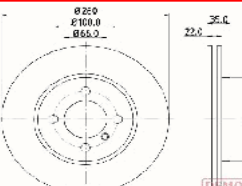

ALPINA RLE Roadster (Z1) 2.7[08.1990-09.1991](Benzina)
BMW 3 (E30) 315[09.1982-12.1991](Benzina)
BMW 3 (E30) 316 (Ecotronic) [09.1983-06.1988](Benzina)
BMW 3 (E30) 316 i[07.1988-06.1991](Benzina)

60-00-0158C**OE: 34 11 1 154 749**