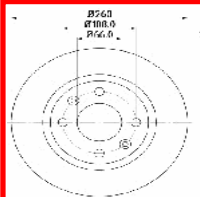

PEUGEOT 406 (8B) 1.6[11.1995-05.2004]
(Benzina)
PEUGEOT 406 (8B) 1.8
16V[10.2000-05.2004](Benzina)
PEUGEOT 406 (8B) 1.8
16V[11.1995-10.2000](Benzina)
PEUGEOT 406 (8B) 1.8
BiFuel[09.2000-05.2004](Benzina/Gasauto
(GPL))

60-00-0632C

OE: 4246L9