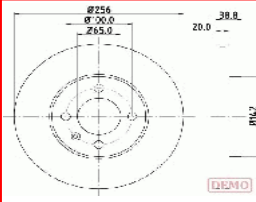

60-00-0935C

OE: 321615301D

SEAT AROSA (6H) 1.4 16V[01.2000-06.2004](Benzina)
SEAT AROSA (6H) 1.4 TDI[01.2000-06.2004](Diesel)
SEAT CORDOBA (6K1, 6K2) 1.6 i[07.1996-10.2002](Benzina)
SEAT CORDOBA (6K1, 6K2) 1.8 i 16V[10.1993-08.1996](Benzina)