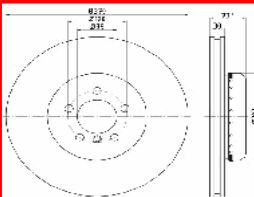

BMW 3 (F30, F35, F80) 325
d[03.2013-20.1602](Diesel)
BMW 3 (F30, F35, F80) 325
d[03.2016-20.1802](Diesel)
BMW 3 (F30, F35, F80) 325 d[10.2011-]
(Diesel)
BMW 3 (F30, F35, F80) 328 i
xDrive[07.2012-20.1608](Benzina)

60-00-0116C

OE: 34106797606