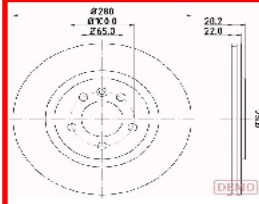

SEAT TOLEDO I (1L) 2.0 i
16V[11.1993-03.1999](Benzina)
VW CORRADO (53I) 2.9
VR6[08.1991-12.1995](Benzina)
VW GOLF III (1H1) 1.6[07.1995-08.1997]
(Benzina)
VW GOLF III (1H1) 2.0 GTI
16V[08.1992-08.1997](Benzina)

60-00-0945

OE: 6Q0615301