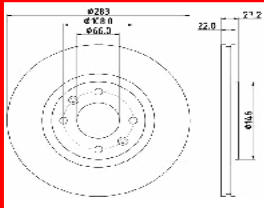

60-00-0626

OE: 1618860180

CITROEN XANTIA (X1) 1.9 Turbo D[05.1993-04.2003](Diesel)
CITROEN XANTIA (X1) 2.0 i 16V[03.1993-01.1998](Benzina)
CITROEN XANTIA (X1) 2.0 i 16V[06.1994-01.1998](Benzina)
CITROEN XANTIA (X1) 2.0 i 16V[06.1995-04.2003](Benzina)

60-00-0626C

OE: 1618860180