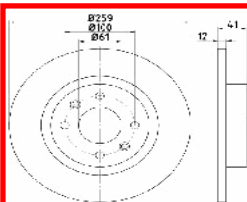

DACIA LOGAN (LS_) 1.2 16V
LPG[02.2006-](Benzina/Gasauto (GPL))
DACIA LOGAN (LS_) 1.2 16V[02.2006-]
(Benzina)
DACIA LOGAN (LS_) 1.4 (LSOA, LSOC,
LSOE, LSOG)[09.2004-](Benzina)
DACIA LOGAN (LS_) 1.4
Bifuel[02.2006-20.1212](BiFuel)

60-00-071C

OE: 265442103702