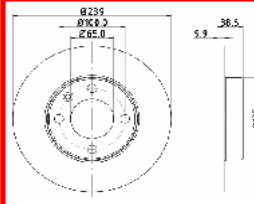

60-00-0937

OE: 811615301

AUDI 80 (80, 82, B1) 1.3[05.1972-07.1978](Benzina)
AUDI 80 (80, 82, B1) 1.5[05.1972-07.1976](Benzina)
AUDI 80 (80, 82, B1) 1.5[05.1972-08.1975](Benzina)
AUDI 80 (80, 82, B1) 1.6 GTE[01.1976-07.1978](Benzina)