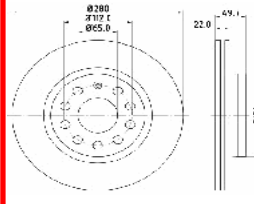

60-00-0934

OE: 1K0615301AC

AUDI A3 (8P1) 1.2 TSI[04.2010-20.1208] (Benzina)
AUDI A3 (8P1) 1.6 E-Power[01.2011-] (Flexfuel)
AUDI A3 (8P1) 1.6 FSI[08.2003-20.0709] (Benzina)
AUDI A3 (8P1) 1.6 TDI[05.2009-20.1208] (Diesel)