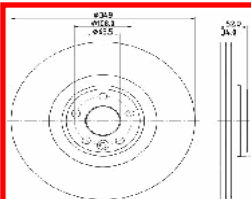

60-0L-L17

OE: J9C 1167

JAGUAR E-PACE (X540) 1.5 P160
MHEV[11.2020-](Benzina/Elettrico)
JAGUAR E-PACE (X540) 1.5 P300e
Plug-in Hybrid AWD[11.2020-]
(Benzina/Elettrico)
JAGUAR E-PACE (X540) 2.0
AWD[08.2018-](Benzina)
JAGUAR E-PACE (X540) 2.0
AWD[09.2017-](Benzina)