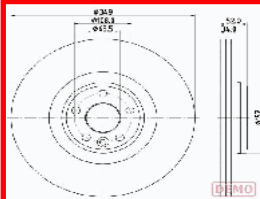

60-0L-L17C

OE: J9C 1167

JAGUAR E-PACE (X540) 1.5 P160
MHEV[11.2020-](Benzina/Elettrico)
JAGUAR E-PACE (X540) 1.5 P300e
Plug-in Hybrid AWD[11.2020-]
(Benzina/Elettrico)
JAGUAR E-PACE (X540) 2.0
AWD[08.2018-](Benzina)
JAGUAR E-PACE (X540) 2.0
AWD[09.2017-](Benzina)