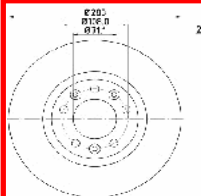

CITROEN SM 2.9
Automatique[09.1973-12.1974](Benzina)
CITROEN XM (Y3) 2.0 i
Turbo[09.1992-06.1994](Benzina)
CITROEN XM (Y3) 2.0 i[05.1989-04.1994]
(Benzina)
CITROEN XM (Y3) 2.0 i[05.1989-06.1994]
(Benzina)

60-00-0634C

OE: 4246F4