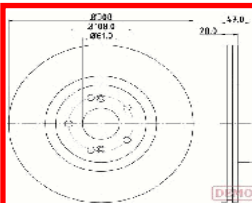

RENAULT ESPACE IV (JK0/1_) 1.9 dCi (JK0U, JK0G)[11.2002-](Diesel)
RENAULT ESPACE IV (JK0/1_) 1.9 dCi[04.2003-02.2005](Diesel)
RENAULT ESPACE IV (JK0/1_) 2.0 (JK0KA6)[11.2002-20.1501](Benzina)
RENAULT ESPACE IV (JK0/1_) 2.0 dCi[01.2006-](Diesel)

60-00-0704

OE: 7701206923