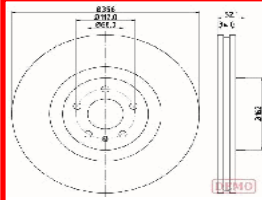

AUDI A6 (4G2, C7, 4GC) 3.0 TDI
quattro[09.2014-20.1809](Diesel)
AUDI A6 (4G2, C7, 4GC) 3.0 TDI
quattro[11.2011-20.1809](Diesel)
AUDI A6 (4G2, C7, 4GC) 3.0 TFSI
quattro[03.2011-20.1809](Benzina)
AUDI A6 (4G2, C7, 4GC) 3.0 TFSI
quattro[09.2014-20.1809](Benzina)

60-00-093

OE: 5016434AA