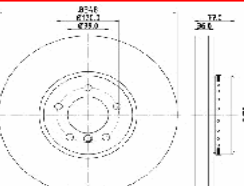

BMW 5 (E60) 535d[01.2007-20.1003](Diesel)
BMW 5 (E60) 535d[09.2004-20.1003](Diesel)
BMW 5 (E60) 540 i[09.2005-02.2007](Benzina)
BMW 5 (E60) 540i[03.2007-20.0912](Benzina)

60-00-0157C

OE: 34116766871