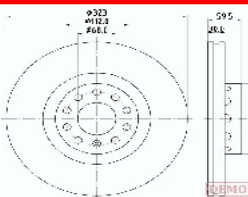

AUDI A6 (4A, C4) S6 Plus
quattro[04.1996-10.1997](Benzina)
AUDI A6 Avant (4A, C4) S6 Plus
quattro[04.1996-12.1997](Benzina)
AUDI A6 Avant (4B5, C5) 2.7 T
quattro[12.1997-01.2005](Benzina)
AUDI A6 Avant (4B5, C5)
3.7[03.1999-01.2005](Benzina)

60-00-0923

OE: 4A0615301B