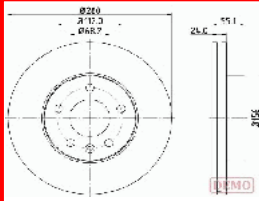

VW LT 28-46 II Furgonato (2DA, 2DD, 2DH) 2.8 TDI[07.1997-01.2002](Diesel)
VW TRANSPORTER IV Autobus (70XB, 70XC, 7DB, 7DW) 1.8[12.1990-07.1992] (Benzina)
VW TRANSPORTER IV Autobus (70XB, 70XC, 7DB, 7DW) 1.9 D[09.1990-12.1995] (Diesel)

60-00-0959

OE: 7H0615301E