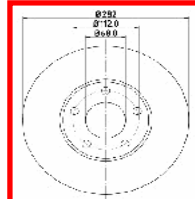

VW PASSAT (3B2) 1.8
T[10.1996-11.2000](Benzina)
VW PASSAT (3B2) 1.9 TDI
4motion[08.1999-11.2000](Diesel)
VW PASSAT (3B2) 1.9 TDI
Syncro/4motion[06.1997-08.2000](Diesel)
VW PASSAT (3B2) 1.9
TDI[08.1998-11.2000](Diesel)

60-00-0955C

OE: 8E0615301A