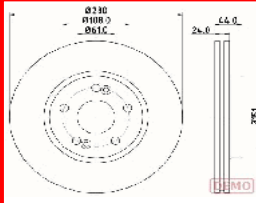

RENAULT ESPACE III (JE0_) 1.9 dTi
(JE0M)[02.1999-10.2002](Diesel)
RENAULT ESPACE III (JE0_) 2.0 (JE0A)
[11.1996-10.2000](Benzina)
RENAULT ESPACE III (JE0_) 2.0 16V
(JE0N, JE0L, JE02)[10.1998-10.2002]
(Benzina)
RENAULT ESPACE III (JE0_)
2.0[09.2001-10.2002](Benzina)

60-00-0711

OE: 7701206613