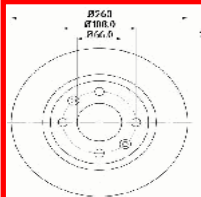

PEUGEOT 406 (8B) 1.6[11.1995-05.2004]
(Benzina)
PEUGEOT 406 (8B) 1.8
16V[10.2000-05.2004](Benzina)
PEUGEOT 406 (8B) 1.8
16V[11.1995-10.2000](Benzina)
PEUGEOT 406 (8B) 1.8
BiFuel[09.2000-05.2004](Benzina/Gasauto
(GPL))

60-00-0633C

OE: 00 004 246 Y1