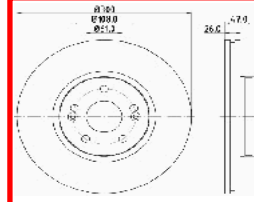

RENAULT LAGUNA II (BG0/1_) 1.6 16V
(BG0A, BG0L)[03.2001-20.0505](Benzina)
RENAULT LAGUNA II (BG0/1_) 1.6
16V[02.2005-20.0708](Benzina)
RENAULT LAGUNA II (BG0/1_) 1.6
LPG[03.2001-05.2005](Benzina/Gasauto
(GPL))
RENAULT LAGUNA II (BG0/1_)
1.6[03.2001-05.2005](Benzina)

60-00-0712C

OE: 7701206614