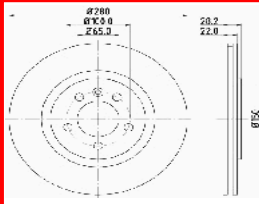

60-00-0944

OE: 1H0615301A

SEAT TOLEDO I (1L) 2.0 i
16V[11.1993-03.1999](Benzina)
VW CORRADO (53I) 2.9
VR6[08.1991-12.1995](Benzina)
VW GOLF III (1H1) 1.6[07.1995-08.1997]
(Benzina)
VW GOLF III (1H1) 2.0 GTI
16V[08.1992-08.1997](Benzina)

60-00-0944C

OE: 1H0615301A