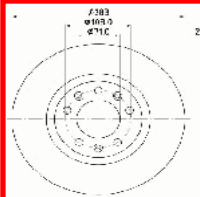

PEUGEOT 308 Cassone / coda spiovente
(LB_) 1.5 BlueHDi 130 (LBZHYP)
[06.2017-20.2106](
PEUGEOT 308 Cassone / coda spiovente
(LB_) 1.6 BlueHDi 120 (LBBHXM)
[03.2015-20.2106](Diesel)
PEUGEOT 308 II 1.2 THP
110[11.2013-20.2106](Benzina)