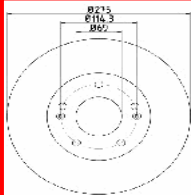

60-0H-H33

OE: 517122H000

HYUNDAI ELANTRA Tre volumi (HD) 1.6
CRDi[11.2005-12.2011](Diesel)
HYUNDAI ELANTRA Tre volumi (HD) 1.6
CVVT[06.2006-](Benzina)
HYUNDAI ELANTRA Tre volumi (HD) 2.0
CVVT[06.2006-05.2010](Benzina)
HYUNDAI ELANTRA Tre volumi (HD) 2.0
CVVT[06.2006-06.2011]()