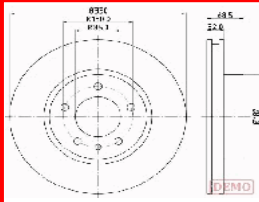

60-00-0957C

OE: 95535140100

PORSCHE CAYENNE (955) 3.0 TDI[02.2009-20.1009](Diesel)
PORSCHE CAYENNE (955) 3.2[10.2003-20.0709](Benzina)
PORSCHE CAYENNE (955) 3.6[02.2007-20.1009](Benzina)
PORSCHE CAYENNE (955) S 4.5[09.2002-20.0709](Benzina)

60-00-0958

OE: 701615301F