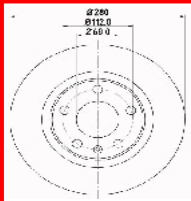

AUDI A4 (8D2, B5) 1.6[07.2000-11.2000]
(Benzina)
AUDI A4 (8D2, B5) 1.6[11.1994-10.2000]
(Benzina)
AUDI A4 (8D2, B5) 1.8
quattro[01.1995-11.2000](Benzina)
AUDI A4 (8D2, B5) 1.8[11.1994-11.2000]
(Benzina)

60-00-0912

OE: 8E0615301K