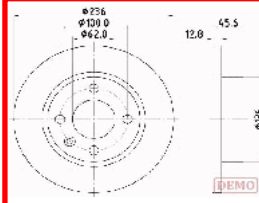

SKODA FAVORIT (781) 1.3 (781)
[01.1994-09.1994](Benzina)
SKODA FAVORIT (781) 1.3 135 (781)
[10.1990-09.1994](Benzina)
SKODA FAVORIT (781) 1.3 135 (781)
[12.1991-09.1994](Benzina)
SKODA FAVORIT (781) 1.3 135 X,LX,GLX
(781)[01.1990-09.1994](Benzina)

60-00-0947

OE: 95835140400