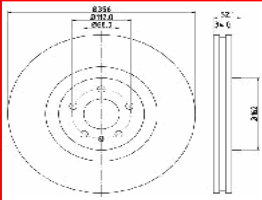

AUDI A6 (4G2, C7, 4GC) 3.0 TDI
quattro[09.2014-20.1809](Diesel)
AUDI A6 (4G2, C7, 4GC) 3.0 TDI
quattro[11.2011-20.1809](Diesel)
AUDI A6 (4G2, C7, 4GC) 3.0 TFSI
quattro[03.2011-20.1809](Benzina)
AUDI A6 (4G2, C7, 4GC) 3.0 TFSI
quattro[09.2014-20.1809](Benzina)

60-00-0929C

OE: 4G0615301A