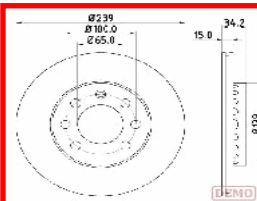

AUDI A2 (8Z0) 1.2 TDI[03.2001-08.2005]
(Diesel)
VW LUPO (6X1, 6E1) 1.2 TDI
3L[07.1999-07.2005](Diesel)

60-00-0905

OE: 1J0315301E