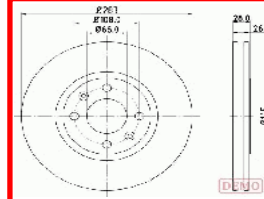

CITROEN XANTIA (X1) 2.0 Turbo[06.1995-04.2003](Benzina)
CITROEN XANTIA (X1) 2.1 Turbo D 12V[06.1995-02.1999](Diesel)
CITROEN XANTIA Break (X1) 2.0 Turbo[06.1995-04.2003](Benzina)
CITROEN XANTIA Break (X1) 2.1 Turbo D 12V[06.1996-02.1999](Diesel)

60-00-0628

OE: 1618864480