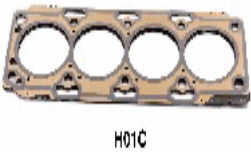

46-0H-H01C

OE: 22311-27870 | ENGINE: D4EB

HYUNDAI GRANDEUR (TG) 2.2 CRDi[06.2006-10.2010]()
 HYUNDAI GRANDEUR (TG) 2.2 CRDi[06.2006-12.2011]()
 HYUNDAI SANTA FÉ I (SM) 2.2 CRDi 4x4[10.2005-](Diesel)
 HYUNDAI SANTA FÉ I (SM) 2.2 CRDi[10.2005-](Diesel)