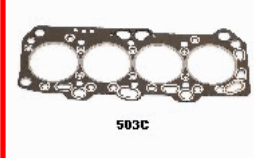

46-05-503C

OE: MD301580 | ENGINE: 4 D 68

MITSUBISHI GALANT V (E5_A, E7_A, E8_A) 2.0 GLSTD (E57A) [11.1992-08.1996](Diesel)
MITSUBISHI GALANT V Tre volumi (E5_A, E7_A, E8_A) 2.0 GLSTD (E57A) [11.1992-08.1996](Diesel)
MITSUBISHI GALANT VI (EA_) 2.0 TDI (EA6A)[09.1996-10.2004](Diesel)