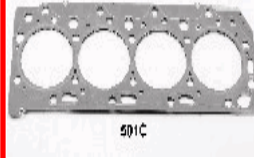

46-05-501C

OE: 1005A207

MITSUBISHI L 200 (K7_T, K6_T) 2.5 DI-D[11.2005-](Diesel)
MITSUBISHI L 200 (KB_T, KA_T) 2.5 DI-D (KA4T)[01.2010-12.2015](Diesel)
MITSUBISHI L 200 (KB_T, KA_T) 2.5 DI-D 4x4 (KB4T)[04.2010-20.1512](Diesel)
MITSUBISHI L 200 (KB_T, KA_T) 2.5 DI-D [RWD] (KA4T)[04.2010-20.1512](Diesel)