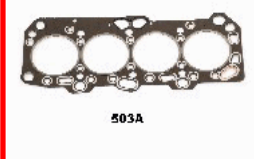

46-05-503A

OE: MD301578 | ENGINE: 4 D 68

MITSUBISHI GALANT V (E5_A, E7_A, E8_A) 2.0 GLSTD (E57A) [11.1992-08.1996](Diesel)
MITSUBISHI GALANT V Tre volumi (E5_A, E7_A, E8_A) 2.0 GLSTD (E57A) [11.1992-08.1996](Diesel)
MITSUBISHI GALANT VI (EA_) 2.0 TDI (EA6A)[09.1996-10.2004](Diesel)