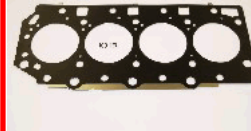

46-0K-K01B

OE: 22311-4A000 | ENGINE: D4CB

HYUNDAI H-1 / STAREX 2.5 CRDi 4x4[12.2002-20.0404](Diesel)
HYUNDAI H-1 / STAREX 2.5 CRDi[12.2002-04.2004](Diesel)
HYUNDAI H-1 / STAREX 2.5 CRDi[12.2002-20.0709](Diesel)
HYUNDAI H-1 Furgonato 2.5 CRDi[01.2007-](Diesel)