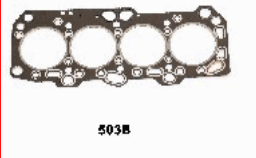

46-05-503B

OE: MD301579 | ENGINE: 4 D 68

MITSUBISHI GALANT V (E5_A, E7_A, E8_A) 2.0 GLSTD (E57A) [11.1992-08.1996](Diesel)
MITSUBISHI GALANT V Tre volumi (E5_A, E7_A, E8_A) 2.0 GLSTD (E57A) [11.1992-08.1996](Diesel)
MITSUBISHI GALANT VI (EA_) 2.0 TDI (EA6A)[09.1996-10.2004](Diesel)