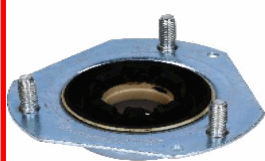

SMA0139S

1526778

FORD FIESTA VI 1.25
FORD FIESTA VI 1.4
FORD FIESTA VI 1.4 LPG
FORD FIESTA VI 1.4 TDCi
FORD FIESTA VI 1.6
FORD FIESTA VI 1.6 TDCi

SMA0140

1535299

FORD B-MAX (JK) 1.0 EcoBoost
FORD B-MAX (JK) 1.4
FORD B-MAX (JK) 1.4 LPG
FORD B-MAX (JK) 1.5 TDCi
FORD B-MAX (JK) 1.6 TDCi
FORD B-MAX (JK) 1.6 Ti
FORD ECOSPORT 1.0 EcoBoost
FORD ECOSPORT 1.5 TDCi

SMA0141

5031F0

CITROEN C4 II (B7) 1.2 THP 110
CITROEN C4 II (B7) 1.2 VTI 82
CITROEN C4 II (B7) 1.4 VTI 95
CITROEN C4 II (B7) 1.6 16V
CITROEN C4 II (B7) 1.6 BlueHDi 100
CITROEN C4 II (B7) 1.6 BlueHDi 115
CITROEN C4 II (B7) 1.6 BlueHDi 120
CITROEN C4 II (B7) 1.6 HDi