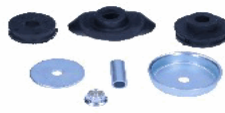

SMA0342

33506767010

BMW 1 (E81) 116 d
BMW 1 (E81) 116d
BMW 1 (E81) 116i
BMW 1 (E81) 118 i
BMW 1 (E81) 118d
BMW 1 (E81) 118i
BMW 1 (E81) 120d
BMW 1 (E81) 120i