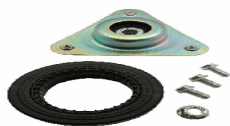

SMA0491

543024644R

RENAULT CAPTUR 0.9 TCe 90
RENAULT CAPTUR 1.2 TCe 120
RENAULT CAPTUR 1.5 dCi 110
RENAULT CAPTUR 1.5 dCi 90
RENAULT CLIO Grandtour (KR0/1_) 1.2 16V
RENAULT CLIO Grandtour (KR0/1_) 1.2 16V Hi-Flex

SMA0492

54610-F0000

HYUNDAI ELANTRA Tre volumi (AD) 1.6
HYUNDAI ELANTRA Tre volumi (AD) 1.6 D
HYUNDAI ELANTRA Tre volumi (AD) 2.0
HYUNDAI i30 (PDE) 1.0 T-GDI
HYUNDAI i30 (PDE) 1.0 T-GDI hybrid 48V
HYUNDAI i30 (PDE) 1.4 MPI
HYUNDAI i30 (PDE) 1.4 T-GDI