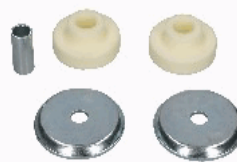

BMW 5 Touring (E61) 520 i
BMW 5 Touring (E61) 520d
BMW 5 Touring (E61) 520i
BMW 5 Touring (E61) 523 i
BMW 5 Touring (E61) 523i
BMW 5 Touring (E61) 525d
BMW 5 Touring (E61) 525d xDrive
BMW 5 Touring (E61) 525i

SMA0301

553231HD0A