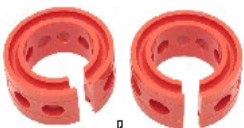

MA-C

FIAT BRAVA (182) 1.2 16V 80

MA-CB

FIAT BRAVA (182) 1.2 16V 80

MA-D

FORD MONDEO III (B5Y) 1.8 16V
 FORD MONDEO III (B5Y) 2.0 16V
 FORD MONDEO III (B5Y) 2.0 16V DI / TDDi / TDCi
 FORD MONDEO III (B5Y) 2.0 16V TDDi / TDCi
 FORD MONDEO III (B5Y) 2.0 TDCi
 FORD MONDEO III (B5Y) 2.2 TDCi
 FORD MONDEO III (B5Y) 2.5 V6 24V