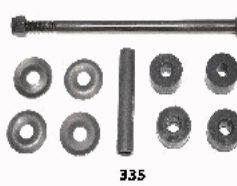

MAZDA 626 III (GD) 1.6[06.1987-05.1992]
(Benzina)
MAZDA 626 III (GD) 1.8[11.1987-05.1992]
(Benzina)
MAZDA 626 III (GD) 2.0
12V[09.1987-05.1992](Benzina)
MAZDA 626 III (GD) 2.0
16V[07.1987-09.1989](Benzina)

106-03-336

OE: 3250927