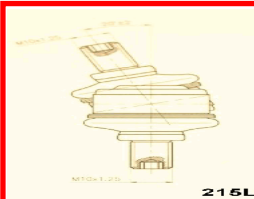

TOYOTA CAMRY (_CV2_, _XV2_) 2.2
(SXV20_)[08.1996-11.2001](Benzina)
TOYOTA CAMRY (_CV2_, _XV2_)
2.2[08.1997-09.2002](Benzina)
TOYOTA CAMRY (_CV2_, _XV2_) 3.0
24V (MCV20_)[08.1996-11.2001](Benzina)
TOYOTA CAMRY (_CV2_, _XV2_) 3.0
V6[08.1996-11.2001](Benzina)

106-02-215R

OE: 48820-33020