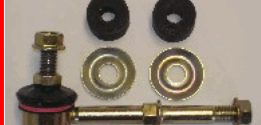

MITSUBISHI COLT IV (CA_A) 1.3 GLi 12V
(CA1A)[04.1992-04.1996](Benzina)
MITSUBISHI COLT IV (CA_A) 1.6 GLXi
16V (CA4A)[04.1992-04.1996](Benzina)
MITSUBISHI COLT IV (CA_A)
1.6[02.1994-04.1996](Benzina)
MITSUBISHI COLT IV (CA_A) 1.8 GTi 16V
(CA5A)[04.1992-04.1996](Benzina)

106-05-503

OE: MR272117