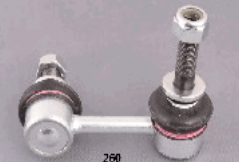

LEXUS LS (UCF30) 460[04.2006-]
(Benzina)
LEXUS LS (UVF4_, USF4_) 600
h[08.2007-](Benzina)

106-02-260R

OE: 48820-50030