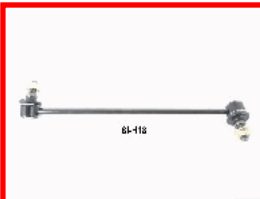

106-0H-H18L

OE: 54830-2B000

HYUNDAI SANTA FÉ I (SM) 2.2 CRDi
4x4[10.2005-](Diesel)
HYUNDAI SANTA FÉ I (SM) 2.2
CRDi[10.2005-](Diesel)
HYUNDAI SANTA FÉ I (SM) 2.7
4x4[10.2005-](Benzina)
HYUNDAI SANTA FÉ I (SM) 2.7[10.2005-]
(Benzina)