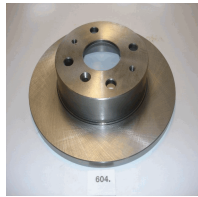

Impianto frenante

60-06-604

Disco freno

GEELY CK Tre volumi

OE

4351287709
4351287709000
4351287717
4351287717000
4351287722
4351287722000

Altezza [mm]: 47,3
Coppia spunto/serraggio: 103
Diametro esterno [mm]: 233
Foro interno-Ø [mm]: 56
Lato montaggio: Assale anteriore
Marchio controllo: ECE R90 APPROVED
N° fori: 4
Spessore disco freno [mm]: 11
Spessore min. [mm]: 10
Tipo disco freno: Pieno