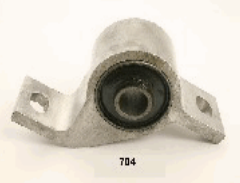

GOM-704

OE: 20201-FC110

SUBARU FORESTER (SF) 2.0
SUBARU FORESTER (SF) 2.0 S Turbo