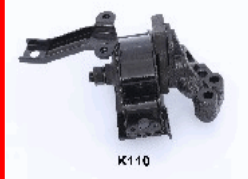

GOM-K110

OE: 21810-07050

K110

KIA PICANTO (BA) 1.1

GOM-K111

OE: 0K2C0-39040A

KIA CARENS I (FC) 1.8
KIA CARENS II (FJ) 1.8