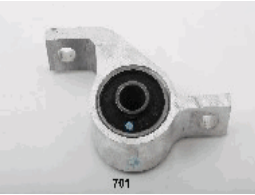

GOM-641

OE: 1A012951

PIAGGIO PORTER NP6 1.5 CNG
PIAGGIO PORTER NP6 1.5 LPG

GOM-700

OE: 20201-AA000

SUBARU FORESTER (SF) 2.0
SUBARU FORESTER (SF) 2.0 S Turbo
SUBARU IMPREZA Coupe (GFC) 1.6
SUBARU IMPREZA Coupe (GFC) 1.6
4WD
SUBARU IMPREZA Coupe (GFC) 2.0
4WD
SUBARU IMPREZA Coupe (GFC) 2.0
Turbo 4WD

GOM-701

OE: 20201-AC100

SUBARU FORESTER (SF) 2.0
SUBARU FORESTER (SF) 2.0 S Turbo
SUBARU IMPREZA Coupe (GFC) 1.6
SUBARU IMPREZA Coupe (GFC) 1.6
4WD
SUBARU IMPREZA Coupe (GFC) 2.0
4WD
SUBARU IMPREZA Coupe (GFC) 2.0
Turbo 4WD