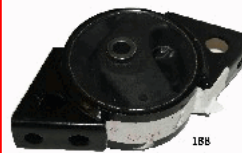

GOM-188

OE: 1132093J00

NISSAN PRIMERA (P10) 2.0 16V
NISSAN PRIMERA (P10) 2.0 16V 4x4
NISSAN PRIMERA (P10) 2.0 GT
NISSAN PRIMERA Hatchback (P10) 2.0
NISSAN PRIMERA Hatchback (P10) 2.0 16V
NISSAN PRIMERA Hatchback (P10) 2.0 16V 4x4
NISSAN PRIMERA Hatchback (P10) 2.0 i