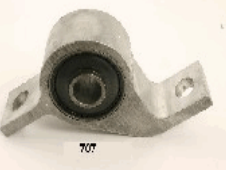

GOM-707

OE: 20201-FC120

SUBARU FORESTER (SG) 2.0
SUBARU FORESTER (SG) 2.0 S Turbo
SUBARU FORESTER (SG) 2.0 X
SUBARU FORESTER (SG) 2.5
SUBARU FORESTER (SG) 2.5 RX Nato
AWD
SUBARU FORESTER (SG) 2.5 XT