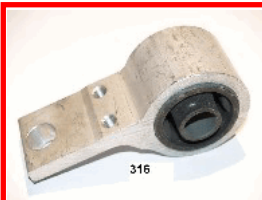

GOM-316

OE: 2S61-33-95AB*

FORD FIESTA V (JH_, JD_) 1.25 16V
FORD FIESTA V (JH_, JD_) 1.3
FORD FIESTA V (JH_, JD_) 1.4 16V
FORD FIESTA V (JH_, JD_) 1.4 TDCi
FORD FIESTA V (JH_, JD_) 1.6 16V
FORD FIESTA V (JH_, JD_) 1.6 TDCi
FORD FIESTA V (JH_, JD_) ST150
FORD FUSION (JU_) 1.25