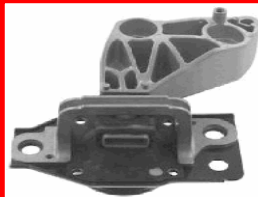

GOM-1274

OE: 11210JD700

NISSAN QASHQAI / QASHQAI +2 (J10,
JJ10) 2.0 dCi
NISSAN QASHQAI / QASHQAI +2 (J10,
JJ10) 2.0 dCi 4 ruote motrici