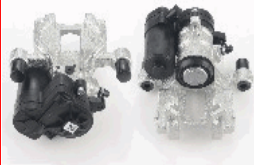

CAL350LJM

2 439 124

FORD GALAXY 1.5 EcoBoost
FORD GALAXY 2.0 EcoBlue
FORD GALAXY 2.0 EcoBlue 4x4
FORD GALAXY 2.0 EcoBlue Bi-Turbo
FORD GALAXY 2.0 EcoBoost
FORD GALAXY 2.0 TDCi
FORD GALAXY 2.0 TDCi 4x4
FORD GALAXY 2.0 TDCi Bi-Turbo