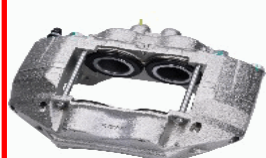

CAL481LJM

477500K070

TOYOTA HILUX III Pick-up (TGN1_, GGN2_, GGN1_, KUN2_, KUN 2.5 D 4x4
TOYOTA HILUX III Pick-up (TGN1_, GGN2_, GGN1_, KUN2_, KUN 2.5 D-4D 4x4
TOYOTA HILUX III Pick-up (TGN1_, GGN2_, GGN1_, KUN2_, KUN 3.0 4 ruote motrici 4x4 (KUN26)