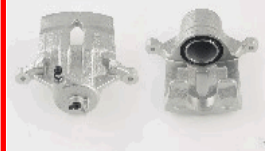

CAL112LJM

58110-2Y050

HYUNDAI ix35 (LM, EL, ELH) 1.6
HYUNDAI ix35 (LM, EL, ELH) 1.7 CRDi
HYUNDAI ix35 (LM, EL, ELH) 2.0
HYUNDAI ix35 (LM, EL, ELH) 2.0 4WD
HYUNDAI ix35 (LM, EL, ELH) 2.0 CRDi
HYUNDAI ix35 (LM, EL, ELH) 2.0 CRDi 4 ruote motrici
HYUNDAI ix35 (LM, EL, ELH) 2.0 CRDi AWD