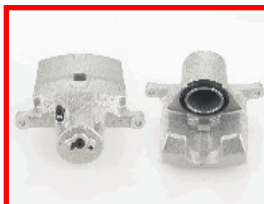

CAL083LJM

GS1D-33-71X

MAZDA 6 (GH) 1.8 MRZ
MAZDA 6 (GH) 2.0 MRZ
MAZDA 6 (GH) 2.0 MRZ-CD
MAZDA 6 (GH) 2.0 MZR
MAZDA 6 (GH) 2.2 CD
MAZDA 6 (GH) 2.2 D
MAZDA 6 (GH) 2.2 MRZ-CD
MAZDA 6 (GH) 2.5 MRZ