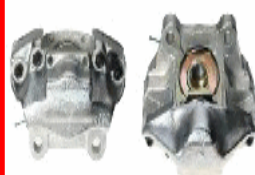

CAL548RJM

91135290800

PORSCHE 911 3.0 SC