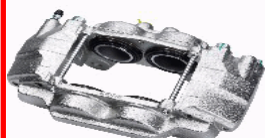

**CAL483LJM**

**4775060300**

TOYOTA LAND CRUISER 150 (KDJ15\_,  
 GRJ15\_) 3.0 D-4D  
 TOYOTA LAND CRUISER 150 (KDJ15\_,  
 GRJ15\_) 4.0 V6 VVT-i  
 TOYOTA LAND CRUISER VAN (\_J15\_)  
 3.0 D4d 4WD (KDJ155, KDJ150)