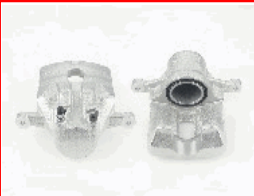

CAL105LJM

13279640

CHEVROLET CAMARO 3.6
CHEVROLET MALIBU (V300) 2.0 D
CHEVROLET MALIBU (V300) 2.4
OPEL ASTRA GTC J 1.4
OPEL ASTRA GTC J 1.6
OPEL ASTRA GTC J 1.6 SIDI
OPEL ASTRA GTC J 1.7 CDTI
OPEL ASTRA GTC J 1.8