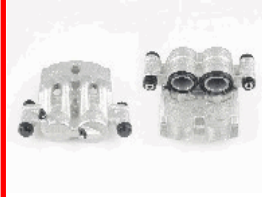

CAL077LJM

1651766280

CITROEN JUMPER Autobus 2.0 BlueHDi 130
CITROEN JUMPER Autobus 2.0 BlueHDi 160
CITROEN JUMPER Autobus 2.2 BlueHDi 120
CITROEN JUMPER Autobus 2.2 HDi 100
CITROEN JUMPER Autobus 3.0 HDi 155
CITROEN JUMPER Autobus 3.0 HDi 160