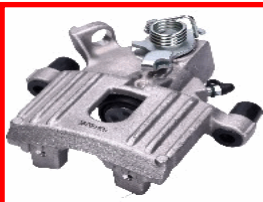

CAL256RJM

34 21 6 763 730

MINI MINI (R50, R53) 1.4
MINI MINI (R50, R53) 1.6 S Works
MINI MINI (R50, R53) Cooper
MINI MINI (R50, R53) Cooper S
MINI MINI (R50, R53) John Cooper Works
MINI MINI (R50, R53) One
MINI MINI (R50, R53) One D
MINI MINI (R50, R53) Works