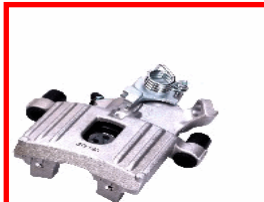

CAL256LJM

34 21 6 763 729

MINI MINI (R50, R53) 1.4
MINI MINI (R50, R53) 1.6 S Works
MINI MINI (R50, R53) Cooper
MINI MINI (R50, R53) Cooper S
MINI MINI (R50, R53) John Cooper Works
MINI MINI (R50, R53) One
MINI MINI (R50, R53) One D
MINI MINI (R50, R53) Works