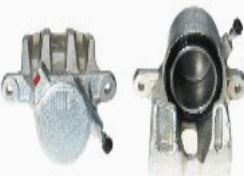

CAL469LJM

55102-50J00-999

SUZUKI GRAND VITARA I (FT, GT) 2.0 HDI 110