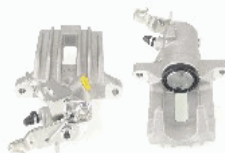

CAL225LJM

1K0 615 423 J

AUDI A3 (8P1) 1.2 TSI
AUDI A3 (8P1) 1.4 TFSI
AUDI A3 (8P1) 1.6
AUDI A3 (8P1) 1.6 E-Power
AUDI A3 (8P1) 1.6 FSI
AUDI A3 (8P1) 1.6 TDI
AUDI A3 (8P1) 1.8 TFSI
AUDI A3 (8P1) 1.9 TDI