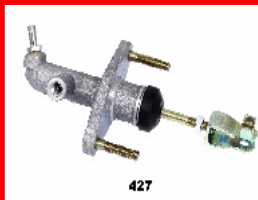

HONDA CIVIC V Hatchback (EG) 1.5 i 16V (EG4)[10.1991-11.1995](Benzina)
HONDA CIVIC V Hatchback (EG) 1.5 i 16V[10.1991-11.1995](Benzina)
HONDA CIVIC V Hatchback (EG) 1.6 VTi 16V (EG6)[10.1991-11.1995](Benzina)