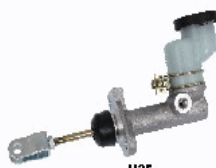

95-0H-H25

OE: 41610-22950

H25

HOLDEN COMMODORE
3.8[10.1989-09.1991](Benzina)
HYUNDAI ACCENT I (X-3) 1.3 i
12V[10.1994-01.2000](Benzina)
HYUNDAI ACCENT I (X-3) 1.5 i
12V[10.1994-01.2000](Benzina)
HYUNDAI ACCENT Tre volumi (X-3) 1.3 i
12V[10.1994-01.2000](Benzina)