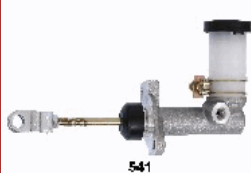

95-05-540

OE: MB891290

MITSUBISHI GALANT V (E5_A, E7_A,
E8_A) 2.5 (E88A)[11.1992-09.1996]
(Benzina)
MITSUBISHI GALANT V (E5_A, E7_A,
E8_A) 2.5 V6-24 4x4 (E88A)
[11.1992-08.1996](Benzina)

95-05-541

OE: MR197825