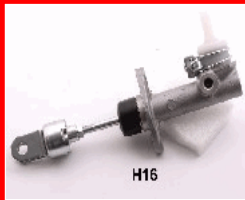

95-0H-H16

OE: 41610-M2001

HYUNDAI SANTAMO 2.0 16V 4x4[05.1999-12.2002](Benzina)
HYUNDAI SANTAMO 2.0 16V[05.1999-12.2002](Benzina)
KIA JOICE 2.0[02.2000-](Benzina)
KIA JOICE 2.0[09.2001-](Benzina)