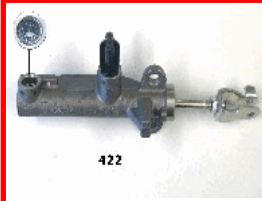

HONDA CIVIC VIII Hatchback (FN, FK) 1.4[10.2008-](Benzina)
HONDA CIVIC VIII Hatchback (FN, FK) Type R[09.2006-](Benzina)
HONDA CIVIC VIII Tre volumi (FD, FA) 1.8[01.2006-](Benzina)
HONDA CIVIC VIII Tre volumi (FD, FA) 2.2 CTDi[01.2006-](Diesel)

95-04-423

OE: 46925-TF0-A01