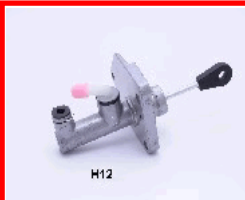

95-0H-H12

OE: 41610-2E005

HYUNDAI TUCSON (JM) 2.0 CRDi 4 ruote motrici[01.2006-03.2010](Diesel)
HYUNDAI TUCSON (JM) 2.0 CRDi 4 ruote motrici[01.2006-](Diesel)
HYUNDAI TUCSON (JM) 2.0 CRDi 4 ruote motrici[08.2004-03.2010](Diesel)
HYUNDAI TUCSON (JM) 2.0 CRDi[01.2006-03.2010](Diesel)