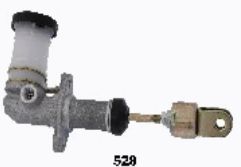

MITSUBISHI PAJERO II (V3_W, V2_W, V4_W) 2.8 D 4 ruote motrici[11.1993-07.1997](Diesel)
MITSUBISHI PAJERO II (V3_W, V2_W, V4_W) 2.8 TD (V46W)[06.1994-10.1999](Diesel)

95-05-529

OE: ME607347