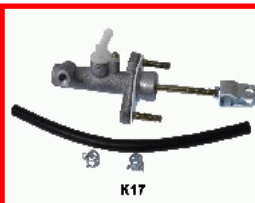

95-0K-K17

OE: 41610-1G900

HYUNDAI ACCENT III (MC) 1.4
GL[11.2005-11.2010](Benzina)
HYUNDAI ACCENT III Tre volumi (MC) 1.4
GL[11.2005-11.2010](Benzina)
KIA RIO II (JB) 1.4 16V[03.2005-12.2011]
(Benzina)
KIA RIO II (JB) 1.5 CRDi[03.2005-12.2011]
(Diesel)