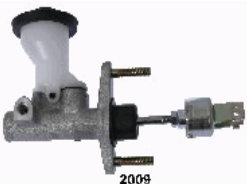

2009

TOYOTA CORSA Tre volumi
1.3[11.1994-09.1999](Benzina)
TOYOTA PASEO Coupé (EL54) 1.5
16V[08.1995-06.1999](Benzina)
TOYOTA SERA Coupé (EXY1_)
1.5[05.1987-10.1993](Benzina)
TOYOTA STARLET (EP91)
1.3[01.1996-07.1999](Benzina)

95-02-2010

OE: 31410-12190