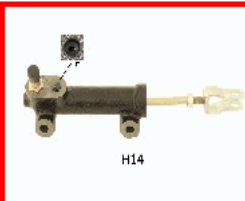

95-0H-H14

OE: 41600-4B001

HYUNDAI H100 Pianale piatto/Telaio 2.5 D[05.1996-12.1997](Diesel)
HYUNDAI H100 Pick-up 2.5 D[05.1996-10.2001](Diesel)