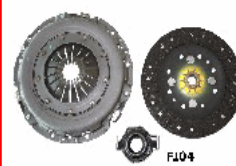

92-FI-FI04

46821336

DR DR 5 1.9 D
FIAT BRAVA (182) 1.9 JTD
FIAT BRAVA (182) 1.9 JTD 105
FIAT BRAVO I (182) 1.9 JTD
FIAT BRAVO I (182) 1.9 JTD 105
FIAT DOBLO (119) 1.9 JTD
FIAT DOBLO (119) 1.9 JTD (223AXE1A)