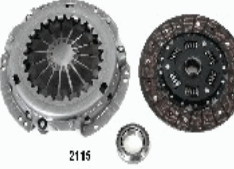

TOYOTA CELICA (TA60, RA40, RA6_) 2.0 XT (RA61)
TOYOTA CRESSIDA Tre volumi (_X6_) 2.0 GLI
TOYOTA HIACE II Wagon (LH7_, LH5_, LH6_, YH7_, YH6_, YH5_) 1.8 (H5G)

92-02-2116

3125026060