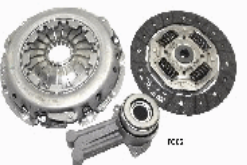

92-FO-FO02

1021237

FORD FOCUS (DAW, DBW) 1.4 16V
FORD FOCUS (DAW, DBW) 1.6 16V
FORD FOCUS (DAW, DBW) 1.6 16V Flexifuel
FORD FOCUS (DAW, DBW) 1.8 16V
FORD FOCUS (DAW, DBW) 1.8 16V BiFuel
FORD FOCUS Cassone / Furgonato / Promiscuo (DNW) 1.8