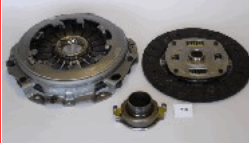

SUBARU IMPREZA Station wagon (GF) 2.0 4WD
SUBARU IMPREZA Station wagon (GF) 2.0 i Turbo 4WD
SUBARU IMPREZA Tre volumi (GC) 2.0 i 4WD
SUBARU IMPREZA Tre volumi (GC) 2.0 Turbo GT 4WD

92-07-718