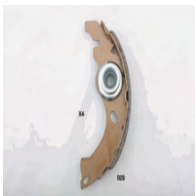

55-00-009

Brake Shoe Set

AIXAM 500
AIXAM A.721
AIXAM A.741
AIXAM A.751
LIGIER AMBRA
LIGIER BE UP

OE
034.002
2E3Z 2007-AA
2E3Z 2007-AB
2E3Z 2007-BA

Diameter [mm]: 180
Fitting Position: Rear Axle
Width [mm]: 32