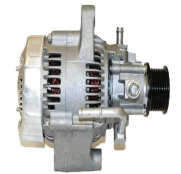

Alternatore

MG MG ZR
MG MG ZS

OE

GNU2396
SA036
YLE101650
YLE101650E
YLE102010

Alternatore-Corrente carica [A]: 80
Tensione [V]: 12

002-H750

Alternatore

MG MG ZR
MG MG ZS
MG MG ZS Hatchback