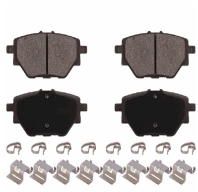

Impianto frenante

51-00-0039

Pastiglie freno

MG MG HS

OE

10172328

10332331

Contatto avvisatore usura: con segnalazione
acustica usura
Larghezza [mm]: 48,4
Lato montaggio: Assale posteriore
Spessore [mm]: 16

51-00-0040

Pastiglie freno