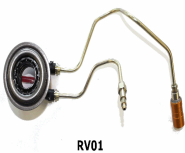

Frizione

90-RV-RV01

Cuscinetto frizione

MG MG ZT
MG MG ZT- T

OE

UUB100191
UUB100192
UUB100193
UUB100194

Altezza [mm]: 66
Diametro esterno [mm]: 80
Diametro interno [mm]: 30