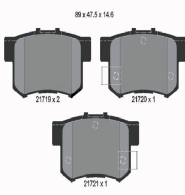

MG MG ZR
MG MG ZS
MG MG ZS Hatchback

OE

06430S0AJ00
06430S2A000
06430S2AE50
06430S5AJ00
06430S6DE50
06430S84A00

Altezza [mm]: 47,5
Contatto avvisatore usura: con segnalazione acustica usura
Larghezza [mm]: 89
N° indicatori usura: 2
N° WVA: 21719
N° WVA: 21720
N° WVA: 21721
Sistema frenante: Akebono
Spessore [mm]: 14,6