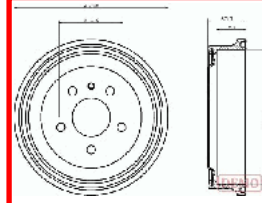

CHEVROLET ZAFIRA (F75) 2.0
OPEL VECTRA B (36_) 1.6 i
OPEL VECTRA B (36_) 2.0 DI 16V
OPEL VECTRA B (36_) 2.0 DTI 16V
OPEL VECTRA B 2 volumi /Coda spiovente (38_) 1.6 i
OPEL VECTRA B 2 volumi /Coda spiovente (38_) 1.6 i 16V

56-00-0414C

4500099