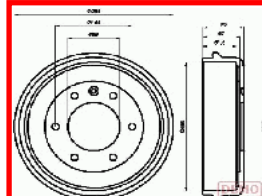

56-00-0410C

568061

BEDFORD MIDI Autabus 2.2 D  
 ISUZU MIDI Autabus (94000, 98000) 2.0  
 (98000)  
 ISUZU MIDI Autabus (94000, 98000) 2.0  
 4WD (94000)  
 ISUZU MIDI Autabus (94000, 98000) 2.0  
 TD (98000)  
 ISUZU MIDI Autabus (94000, 98000) 2.2 D  
 (98000)