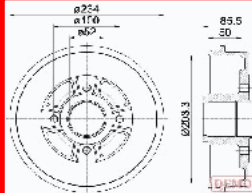

RENAULT LAGUNA I (B56_, 556_) 1.6
16V (B568, B561)
RENAULT LAGUNA I (B56_, 556_) 1.8
RENAULT LAGUNA I (B56_, 556_) 1.8
(B56A/B)
RENAULT LAGUNA I (B56_, 556_) 1.8
(B56S/T/0)
RENAULT LAGUNA I (B56_, 556_) 1.8
(B56Z)

56-00-0703C

432000QAL