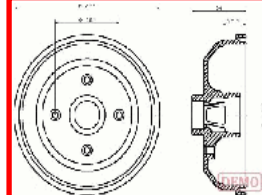

CHEVROLET CORSA Tre volumi 1.0
OPEL COMBO (71_) 1.4 16V
OPEL CORSA A 2 volumi /Coda spiovente
(93_, 94_, 98_, 9 1.0
OPEL CORSA A 2 volumi /Coda spiovente
(93_, 94_, 98_, 9 1.2 i
OPEL CORSA A 2 volumi /Coda spiovente
(93_, 94_, 98_, 9 1.2 N

56-00-0407C

418117