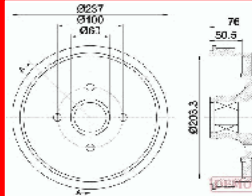

NISSAN NOTE (E11) 1.4 LPG
RENAULT CLIO Grandtour (KR0/1_) 1.2
16V
RENAULT CLIO Grandtour (KR0/1_) 1.2
16V Hi-Flex
RENAULT CLIO Grandtour (KR0/1_) 1.2
16V (KR0P)
RENAULT CLIO Grandtour (KR0/1_) 1.2
16V Hi-Flex (KR1U)

56-00-0701C

432000Q0C