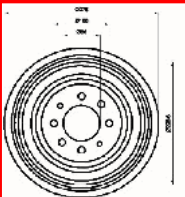

NISSAN KUBISTAR Furgonato (X80) 1.2
16V
NISSAN KUBISTAR Furgonato (X80) 1.2
16V
NISSAN KUBISTAR Furgonato (X80) 1.5
dCi
NISSAN KUBISTAR Furgonato (X80) 1.5
dCi 70
NISSAN KUBISTAR Furgonato (X80) 1.6
16V

56-00-0704C

432022546R