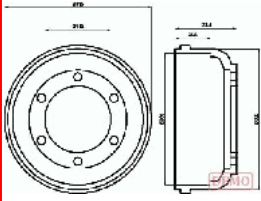

56-00-0317C

1778308

FORD TRANSIT Autabus (E_) 2.0
FORD TRANSIT Autabus (E_) 2.0 (EBL,
EBS, ECL, EDS, EDL, EGL, ESS, ESL,
EUS)
FORD TRANSIT Autabus (E_) 2.0 CNG
FORD TRANSIT Autabus (E_) 2.0 i
(EBL, EDL, EGL, ESS, EUS)
FORD TRANSIT Autabus (E_) 2.5 DI
(EBL, ECL, EDS, EDL)

56-00-0318C

4041430