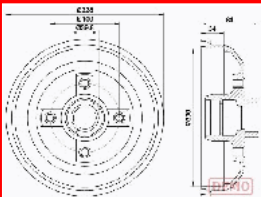

CHEVROLET CORSA Tre volumi 1.0
OPEL CORSA A 2 volumi /Coda spiovente
(93_, 94_, 98_, 9 1.0
OPEL CORSA A 2 volumi /Coda spiovente
(93_, 94_, 98_, 9 1.2
OPEL CORSA A 2 volumi /Coda spiovente
(93_, 94_, 98_, 9 1.2 i
OPEL CORSA A 2 volumi /Coda spiovente
(93_, 94_, 98_, 9 1.2 N

56-00-0408C

24401369