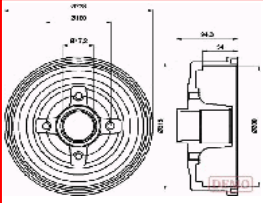

BRAKE DRUMS

TAMBURI FRENO

ashika

56-00-0412C

418001

OPEL CORSA C (F08, F68) 1.0
OPEL CORSA C (F08, F68) 1.2
OPEL CORSA C (F08, F68) 1.2 Twinport
OPEL CORSA C (F08, F68) 1.3 CDTI
OPEL CORSA C (F08, F68) 1.4
OPEL CORSA C (F08, F68) 1.4 Twinport
OPEL CORSA C (F08, F68) 1.7 CDTI
OPEL CORSA C (F08, F68) 1.7 DI

56-00-0413C

568060