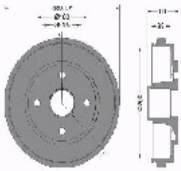

OPEL AGILA (A) (H00) 1.0
OPEL AGILA (A) (H00) 1.2 16V Twinport
OPEL AGILA (A) (H00) 1.3 CDTI
SUZUKI WAGON R+ (MM) 1.3
SUZUKI WAGON R+ (MM) 1.3 4WD
SUZUKI WAGON R+ (MM) 1.3 4WD
SUZUKI WAGON R+ (MM) 1.3 DDiS

56-00-0403C

90086194