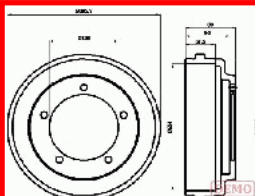

FORD TRANSIT Autobus (E_) 2.0
FORD TRANSIT Autobus (E_) 2.0 (EBL, EBS, ECL, EDS, EDL, EGL, ESS, ESL, EUS)
FORD TRANSIT Autobus (E_) 2.0 CNG
FORD TRANSIT Autobus (E_) 2.0 i (EBL, EDL, EGL, ESS, EUS)
FORD TRANSIT Autobus (E_) 2.5 DI (EBL, ECL, EDS, EDL)