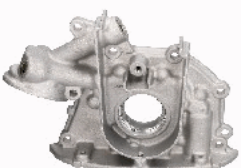

157-RE-RE06

OE: 7700864571 | ENGINE: D4F 732

DACIA LOGAN (LS_) 1.2 16V LPG[02.2006-](Benzina/Gasauto (GPL))
DACIA LOGAN (LS_) 1.2 16V[02.2006-](Benzina)
DACIA LOGAN II 1.2 LPG[10.2012-](Benzina/Gasauto (GPL))
DACIA LOGAN II 1.2[10.2012-](Benzina)
DACIA SANDERO 1.2 16V[11.2008-](Benzina)

157-RE-RE07

OE: 8200150042 | ENGINE: D4F 740

RENAULT CLIO Grandtour (KR0/1_) 1.2 16V Hi-Flex[07.2008-20.1412](Flexfuel)
RENAULT CLIO Grandtour (KR0/1_) 1.2 16V (KR0P)[11.2007-20.1212](Benzina)
RENAULT CLIO Grandtour (KR0/1_) 1.2 16V[02.2008-20.1412](Benzina)
RENAULT CLIO Grandtour (KR0/1_) 1.2 16V[03.2010-20.1212](Benzina)