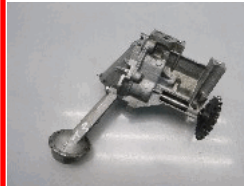

157-RE-RE05

OE: 44 01 770 | ENGINE: K9K 732

OPEL MOVANO Combi (J9) 1.9 DTI[09.2000-10.2001](Diesel)
OPEL MOVANO Furgonato (F9) 1.9 DTI[09.2000-10.2001](Diesel)
OPEL VIVARO Combi (J7) 1.9 DTI[08.2001-20.1407](Diesel)
OPEL VIVARO Furgonato (F7) 1.9 DTI[08.2001-20.1407](Diesel)