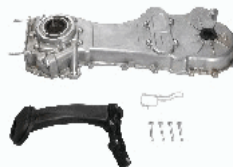

157-FI-FI11

OE: 46336301 | ENGINE: 199 B4.000

ALFA ROMEO MITO (955) 1.3
JTD[09.2009-20.1810](Diesel)
ALFA ROMEO MITO (955) 1.3
JTD[12.2013-20.1512](Diesel)
CITROEN NEMO Furgonato (AA_) 1.3
BlueHdi 80[02.2016-](Diesel)
CITROEN NEMO Station wagon 1.3 HDI
80[10.2015-](Diesel)