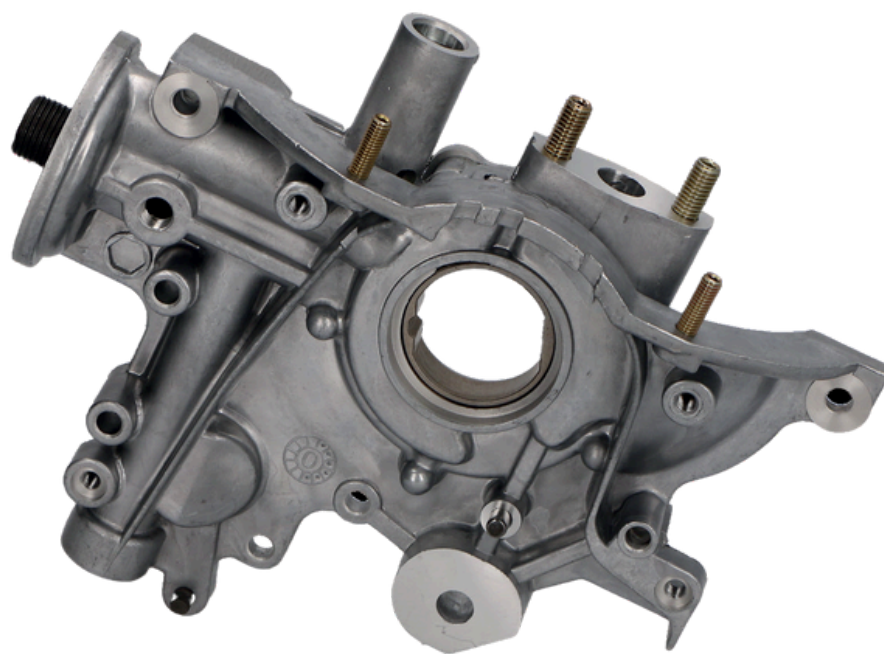

ashika[®]

OIL PUMPS POMPE OLIO

CATALOGUE
FOR CARS AND COMMERCIAL
VEHICLES

CATALOGO
PER AUTOMOBILI E VEICOLI
COMMERCIALI

www.ashika.it

157-DH-DH01

OE: 15100-87109 | ENGINE: HDC

DAIHATSU CHARADE III (G100, G101, G102) 1.3 i (G102)[06.1988-12.1992] (Benzina)
DAIHATSU CHARADE III (G100, G101, G102) 1.3 i 4WD (G102)[06.1988-01.1993] (Benzina)
DAIHATSU CHARADE III Tre volumi (G102) 1.3[11.1990-02.1993](Benzina)

157-DH-DH02

OE: 15110-71010

DAIHATSU ROCKY Hard Top (F7, F8) 2.0[02.1985-04.1993](Benzina)
DAIHATSU ROCKY Soft Top (F7, F8) 2.0[02.1985-04.1993](Benzina)

157-DH-DH03

OE: 1511087714

DAIHATSU CHARADE III (G100, G101, G102) 1.0 (G100)[03.1987-12.1992] (Benzina)
DAIHATSU CHARADE III (G100, G101, G102) 1.0 (G100)[11.1990-12.1992] (Benzina)
DAIHATSU HIJET Autobus (S85) 1.0 [07.1994-05.1998](Benzina)