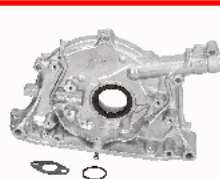

157-HO-HO02

OE: 15100P72A01

HONDA CIVIC V Fastback (MB) 1.6
VTi[01.1997-02.2001](Benzina)
HONDA CIVIC V Hatchback (EG) 1.6 VTi
16V (EG6)[10.1991-11.1995](Benzina)
HONDA CIVIC V Tre volumi (EG, EH) 1.6
VTi (EG9)[10.1991-11.1995](Benzina)
HONDA CIVIC VI Coupé (EJ, EM1) 1.6 i
Vtec[04.1999-12.2000](Benzina)