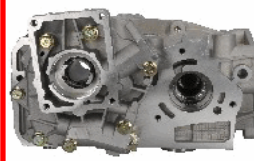

157-PE-PE02

OE: 1001.A8 | ENGINE: 8140.43S

CITROEN JUMPER Autobus (230P) 2.8
HDi 4x4[09.2000-04.2002](Diesel)
CITROEN JUMPER Autobus (230P) 2.8
HDi[09.2000-04.2002](Diesel)
CITROEN JUMPER Autobus (244, Z_) 2.8
HDi[04.2002-](Diesel)
CITROEN JUMPER Pianale piatto/Telaio
(230) 2.8 HDi[09.2000-04.2002](Diesel)