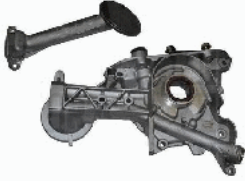

157-FI-FI05

OE: 46544278 | ENGINE: 182 A6.000

FIAT BRAVA (182) 1.6 16V (182.BB)
 [02.1996-10.2001](Benzina)
 FIAT BRAVA (182) 1.6 16V (182.BH)
 [10.1995-10.2001](Benzina)
 FIAT BRAVO I (182) 1.6 16V (182.AB)
 [03.1996-10.2001](Benzina)
 FIAT BRAVO I (182) 1.6 16V (182.AH)
 [10.1995-10.2001](Benzina)

157-FI-FI06

OE: 46744429 | ENGINE: 223 A7.000

FIAT DOBLO (119) 1.9 JTD (223AXE1A)
 [10.2001-](Diesel)
 FIAT DOBLO (119) 1.9 JTD[07.2003-]
 (Diesel)

157-FI-FI07

OE: 45738256 | ENGINE: 188 A5.000

FIAT BRAVA (182) 1.2 16V
 80[10.2000-10.2001](Benzina)
 FIAT BRAVA (182) 1.2 16V
 80[12.1998-12.2002](Benzina)
 FIAT IDEA 1.2 16V[01.2004-](Benzina)
 FIAT PALIO (178BX) 1.2[07.1997-08.2002]
 (Benzina)
 FIAT PALIO Weekend (178DX) 1.2
 (178DYA1A)[07.1997-20.0410](Benzina)