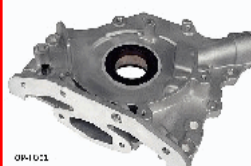

157-FI-FI13

OE: 11147573765

FIAT 500X 1.6[11.2014-](Benzina)
 FIAT LINEA (323) 1.6[07.2008-](Benzina)
 FIAT TIPO (356) 1.6[10.2015-](Benzina)
 FIAT TIPO 2 volumi /Coda spiovente
 (356_) 1.6[07.2016-](Benzina)
 FIAT TIPO Station wagon (356_)
 1.6[07.2016-](Benzina)
 JEEP RENEGADE Fuoristrada chiuso
 1.6[07.2014-](Benzina)

157-FI-FI14

OE: 55205943

ALFA ROMEO GIULIETTA (940) 1.4
 BiFuel (940FXA1A, 940FXT1A)
 [12.2011-02.2017](Benzina/Gasauto
 (GPL))
 ALFA ROMEO GIULIETTA (940) 1.4
 TB[04.2010-20.1810](Benzina)
 ALFA ROMEO GIULIETTA (940) 1.4
 TB[04.2010-20.2012](Benzina)

157-FO-FO01

OE: 1001C4 | ENGINE: 8HR (DV4C)

CITROEN BERLINGO (B9) 1.6 HDI
 110[04.2008-](Diesel)
 CITROEN BERLINGO (B9) 1.6 HDI
 110[07.2010-](Diesel)
 CITROEN BERLINGO (B9) 1.6 HDI
 115[07.2010-](Diesel)
 CITROEN BERLINGO (B9) 1.6 HDI
 75[04.2008-](Diesel)