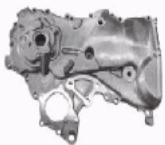

157-TY-TY04

OE: 15100-21030 | ENGINE: 1SZ-FE

TOYOTA YARIS (SCP1_, NLP1_, NCP1_)
1.3 16V (NCP10)[08.1999-20.0511]
(Benzina)
TOYOTA YARIS VERSO (_NLP2_,
NCP2) 1.3 (NCP22)[08.1999-20.0210]
(Benzina)
TOYOTA YARIS VERSO (_NLP2_,
NCP2) 1.3 (NCP22)[11.2002-20.0509]
(Benzina)