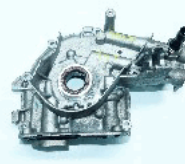

157-FI-FI09

OE: 55209695 | ENGINE: 198 A4.000

ALFA ROMEO GIULIETTA (940) 1.4
BiFuel (940FXA1A, 940FXT1A)
[12.2011-02.2017](Benzina/Gasauto
(GPL))
ALFA ROMEO GIULIETTA (940) 1.4
TB[04.2010-20.1810](Benzina)
ALFA ROMEO GIULIETTA (940) 1.4
TB[04.2010-20.2012](Benzina)