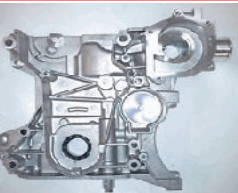

157-DW-DW06

OE: 55565003 | ENGINE: A 14 NET

CHEVROLET CRUZE (J300) 1.6[05.2009-](Benzina)
CHEVROLET CRUZE (J300) 1.8[05.2009-](Benzina)
CHEVROLET ORLANDO (J309) 1.8 LPG[06.2011-20.1512](Benzina/Gasauto (GPL))
CHEVROLET ORLANDO (J309) 1.8[02.2011-](Benzina)

157-DW-DW07

OE: 25190865 | ENGINE: F16D4

CHEVROLET CRUZE (J300) 1.8 LPG[06.2011-](Benzina/Gasauto (GPL))
CHEVROLET CRUZE 2 volumi /Coda spiovente (J305) 1.6[06.2011-](Benzina)
CHEVROLET CRUZE 2 volumi /Coda spiovente (J305) 1.8 LPG[06.2011-20.1512](Benzina/Gasauto (GPL))