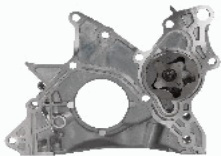

157-TY-TY26

OE: 15100-27030

TOYOTA AVENSIS Station wagon (T25)
2.0 D-4D[04.2003-20.0811](Diesel)
TOYOTA AVENSIS Tre volumi (T25) 2.0
D-4D[04.2003-20.0811](Diesel)
TOYOTA AVENSIS VERSO (_CLM2_,
ACM2) 2.0 D-4D[08.2001-20.0508]
(Diesel)