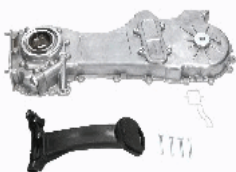

157-FI-FI12

OE: 55233278

ALFA ROMEO MITO (955) 1.3
JTD[01.2011-20.1512](Diesel)
ALFA ROMEO MITO (955) 1.3
JTD[09.2009-20.1810](Diesel)
CITROEN NEMO Furgonato (AA_) 1.2 HDI
75[10.2010-](Diesel)
CITROEN NEMO Station wagon 1.2 HDI
75[10.2010-](Diesel)