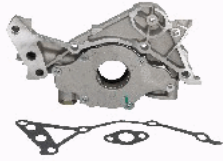

157-MI-MI07

OE: MD152909

CHRYSLER VOYAGER II (ES) 3.0
i[01.1991-09.1995](Benzina)
MITSUBISHI PAJERO I (L04_G, L14_G)
3.0 V6 (L141G, L146G)[11.1988-11.1990]
(Benzina)
MITSUBISHI PAJERO II (V3_W, V2_W,
V4_W) 3.0 V6 (V23W, V43W, V23C)
[12.1990-12.1995](Benzina)