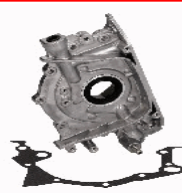

157-SZ-SZ03

OE: 16100-73053 | ENGINE: F8B

MARUTI 800 0.8[01.1991-](Benzina)

157-SZ-SZ04

OE: 16100-60815 | ENGINE: G16B

SUZUKI BALENO (EG) 1.6 i 16V 4x4[07.1995-05.2002](Benzina)
SUZUKI BALENO (EG) 1.6 i 16V[07.1995-05.2002](Benzina)
SUZUKI BALENO 2 volumi /Coda spiovente (EG) 1.6 i 16V 4x4[07.1995-05.2002](Benzina)