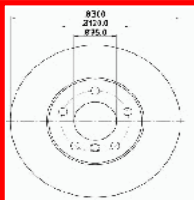

MINI MINI (F55) Cooper
MINI MINI (F55) Cooper D
MINI MINI (F55) Cooper S
MINI MINI (F55) Cooper S JCW
MINI MINI (F55) Cooper SD
MINI MINI (F55) One
MINI MINI (F55) One D
MINI MINI (F55) One First