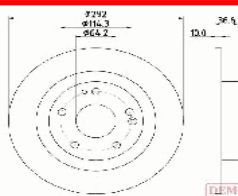

MG MG 6 Tre volumi 1.8 T
MG MG ZT 1.8 16V
MG MG ZT 1.8 T 16V
MG MG ZT 160
MG MG ZT 180
MG MG ZT 190
MG MG ZT 2.0 CDTi
MG MG ZT 260

61-04-427C

42510TGNG00

HONDA CIVIC X 2 volumi /Coda spiovente (FC_, FK) 1.0 VTEC
HONDA CIVIC X 2 volumi /Coda spiovente (FC_, FK) 1.0 VTEC (FK6)
HONDA CIVIC X 2 volumi /Coda spiovente (FC_, FK) 1.5 VTEC (FK7)
HONDA CIVIC X 2 volumi /Coda spiovente (FC_, FK) 1.6 i-DTEC (FK9)