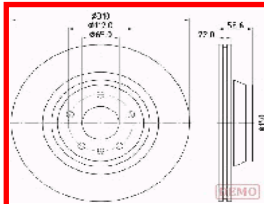

AUDI TT (8J3) 2.0 quattro
AUDI TT (8J3) 2.0 TFSI quattro
AUDI TT (8J3) 2.5 TFSI quattro
AUDI TT (8J3) 3.2 V6 quattro
AUDI TT Roadster (8J9) 2.0 quattro
AUDI TT Roadster (8J9) 2.0 TFSI quattro
AUDI TT Roadster (8J9) 2.5 TFSI quattro
AUDI TT Roadster (8J9) 3.2 V6 quattro

61-00-0920C

3Q0615601