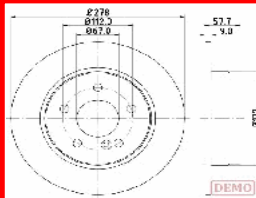

MERCEDES-BENZ CLASSE C (W204) C 180 CDI
MERCEDES-BENZ CLASSE C (W204) C 180 CGI
MERCEDES-BENZ CLASSE C (W204) C 180 CGI (204.031)
MERCEDES-BENZ CLASSE C (W204) C 180 Kompressor