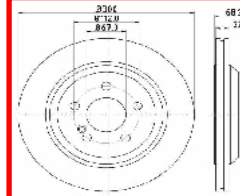

MERCEDES-BENZ CLASSE E (W211) E 200 CDI (211.004)
MERCEDES-BENZ CLASSE E (W211) E 200 CDI (211.007)
MERCEDES-BENZ CLASSE E (W211) E 200 Kompressor (211.041)
MERCEDES-BENZ CLASSE E (W211) E 200 Kompressor (211.042)

61-00-0515C

0004231112