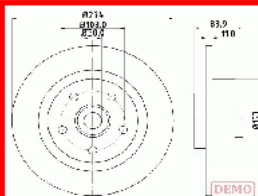

RENAULT GRAND SCÉNIC II (JM0/1_)
2.0 dCi
RENAULT LAGUNA II (BG0/1_) 1.6
RENAULT LAGUNA II (BG0/1_) 1.6 16V
RENAULT LAGUNA II (BG0/1_) 1.6 16V (BG0A, BG0L)
RENAULT LAGUNA II (BG0/1_) 1.6 LPG
RENAULT LAGUNA II (BG0/1_) 1.8 16V