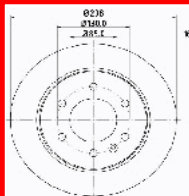

61-00-0527C

68013764AA

MERCEDES-BENZ SPRINTER 3,5-t
Autobus (906) 310 CDI
MERCEDES-BENZ SPRINTER 3,5-t
Autobus (906) 311 CDI
MERCEDES-BENZ SPRINTER 3,5-t
Autobus (906) 311 CDI (906.731, 906.733,
906.735)