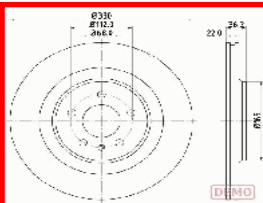

61-00-0910C

8K0615601C

- AUDI A4 (8K2, B8) S4 quattro
- AUDI A4 Avant (8K5, B8) S4 quattro
- AUDI A5 (8T3) 3.0 TDI quattro
- AUDI A5 (8T3) S5 quattro
- AUDI A5 Cabriolet (8F7) S5 quattro
- AUDI A5 Sportback (8TA) S5 quattro
- AUDI A7 Sportback (4KA) 45 TDI Mild Hybrid quattro