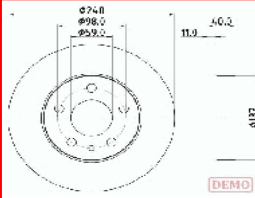

61-00-0209C

0060651437

ALFA ROMEO GTV (916C_) 1.8 16V
(916C3)
ALFA ROMEO GTV (916C_) 2.0 JTS
ALFA ROMEO GTV (916C_) 2.0 T.SPARK
16V (916.C2_, 916C2C00)
ALFA ROMEO GTV (916C_) 2.0 T.SPARK
16V (916C2C)
ALFA ROMEO GTV (916C_) 2.0 V6 Turbo
(916.C2A)