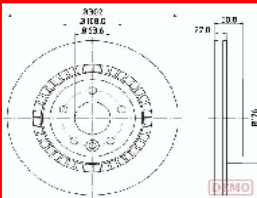

VOLVO XC60 2.0 T
VOLVO XC60 2.4 D
VOLVO XC60 2.4 D AWD
VOLVO XC60 3.2 AWD
VOLVO XC60 D3
VOLVO XC60 D4
VOLVO XC60 D4 AWD
VOLVO XC60 D5

61-00-0326C

31423152