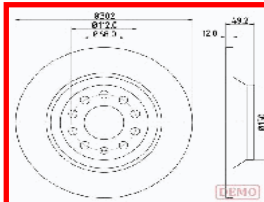

61-00-0915C

4F0615601E

- AUDI A6 (4F2, C6) 2.0 TDI
- AUDI A6 (4F2, C6) 2.0 TFSI
- AUDI A6 (4F2, C6) 2.4
- AUDI A6 (4F2, C6) 2.4 quattro
- AUDI A6 (4F2, C6) 2.7 TDI
- AUDI A6 (4F2, C6) 2.7 TDI quattro
- AUDI A6 (4F2, C6) 2.8 FSI
- AUDI A6 (4F2, C6) 2.8 FSI quattro