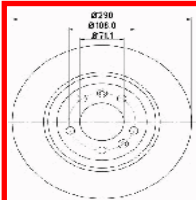

61-00-0605C

4246P9

CITROEN C5 III (RD_) 1.6 16V
CITROEN C5 III (RD_) 1.6 HDi
CITROEN C5 III (RD_) 1.6 HDi 115
CITROEN C5 III (RD_) 1.6 THP 150
CITROEN C5 III (RD_) 1.6 VTI 120
CITROEN C5 III (RD_) 1.8 16V
CITROEN C5 III (RD_) 2.0 16V
CITROEN C5 III (RD_) 2.0 BlueHDi 150

61-00-0606C

4246P3