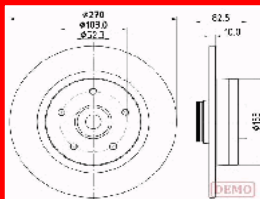

RENAULT MEGANE II (BM0/1_, CM0/1_)
2.0 dCi
RENAULT MEGANE II Coupe-Cabriolet
(EM0/1_) 2.0 dCi
RENAULT MEGANE II Station wagon
(KM0/1_) 2.0 dCi
RENAULT MEGANE II Tre volumi
(LM0/1_) 2.0 dCi
RENAULT SCÉNIC II (JM0/1_) 2.0 dCi

61-00-0711C

432004943R