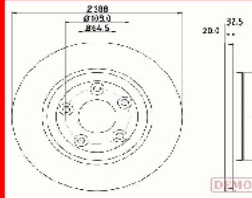

DAIMLER SUPER EIGHT (X350) 4.2
JAGUAR S-TYPE (CCX) 2.5 V6
JAGUAR S-TYPE (CCX) 2.7 D
JAGUAR S-TYPE (CCX) 3.0 V6
JAGUAR S-TYPE (CCX) 4.0 V8
JAGUAR S-TYPE (CCX) 4.2 V8
JAGUAR XJ (X350, X358) 4.2
JAGUAR XJ (X350, X358) 6 2,7 D

61-00-0316C

C2C25339