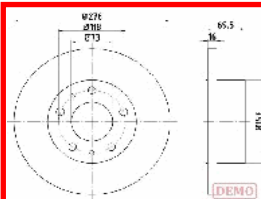

IVECO DAILY III Cassone / Furgonato / Promiscuo 2.8 CNG
IVECO DAILY III Cassone / Furgonato / Promiscuo 29 L 10 V (ALJA43A2, ALJA42A2, ALJA41A2)
IVECO DAILY III Cassone / Furgonato / Promiscuo 29 L 11 V

61-00-0224C

0 0718 2874