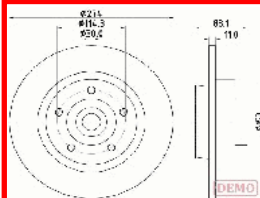

61-00-0705C

402029646R

RENAULT FLUENCE (L30_) Z.E.
RENAULT GRAND SCÉNIC III (JZ0/1_)
1.2 TCe
RENAULT GRAND SCÉNIC III (JZ0/1_)
1.2 TCe (JZ16)
RENAULT GRAND SCÉNIC III (JZ0/1_)
1.4 16V
RENAULT GRAND SCÉNIC III (JZ0/1_)
1.5 dCi

61-00-0707C

77 00 800 003