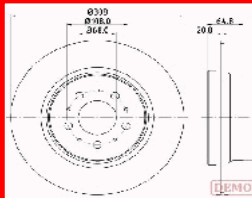

VOLVO XC90 I 2.5 T
VOLVO XC90 I 3.2
VOLVO XC90 I 3.2 AWD
VOLVO XC90 I D5
VOLVO XC90 I D5 AWD
VOLVO XC90 I T6
VOLVO XC90 I V8