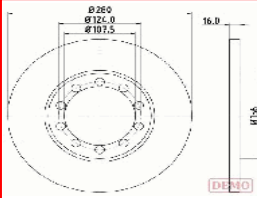

61-00-0314C

1 371 420

FORD TRANSIT Autobus 2.2 TDCi
FORD TRANSIT Autobus 2.2 TDCi [RWD]
FORD TRANSIT Autobus 2.4 TDCi
FORD TRANSIT Autobus 2.4 TDCi 4x4
FORD TRANSIT Autobus 3.2 TDCi
FORD TRANSIT Furgonato 2.2 TDCi
FORD TRANSIT Furgonato 2.2 TDCi 4x4

61-00-0315C

XR827087