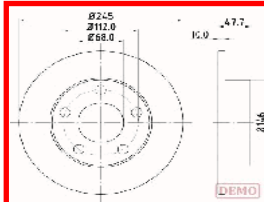

61-00-0905C

8D0 615 601 A

- AUDI A4 (8D2, B5) 1.8 quattro
- AUDI A4 (8D2, B5) 1.8 T quattro
- AUDI A4 (8D2, B5) 1.9 TDI quattro
- AUDI A4 (8D2, B5) 2.4 quattro
- AUDI A4 (8D2, B5) 2.5 TDI quattro
- AUDI A4 (8D2, B5) 2.6 quattro
- AUDI A4 (8D2, B5) 2.8 quattro
- AUDI A4 (8D2, B5) S4 quattro