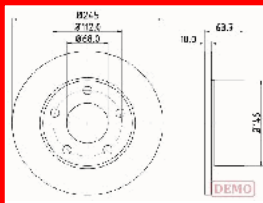

61-00-0912C

4A0615301A

- AUDI 100 (4A, C4) 2.0
- AUDI 100 (4A, C4) 2.0 E
- AUDI 100 (4A, C4) 2.0 E 16V
- AUDI 100 (4A, C4) 2.0 E 16V quattro
- AUDI 100 (4A, C4) 2.0 E quattro
- AUDI 100 (4A, C4) 2.3 E
- AUDI 100 (4A, C4) 2.3 E quattro
- AUDI 100 (4A, C4) 2.4 D