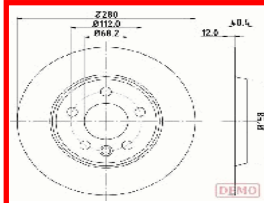

VW LT 28-46 II Furgonato (2DA, 2DD, 2DH) 2.8 TDI
VW TRANSPORTER IV Autobus (70XB, 70XC, 7DB, 7DW) 1.8
VW TRANSPORTER IV Autobus (70XB, 70XC, 7DB, 7DW) 1.9 D
VW TRANSPORTER IV Autobus (70XB, 70XC, 7DB, 7DW) 1.9 TD

61-00-0927C

1K0615601AD