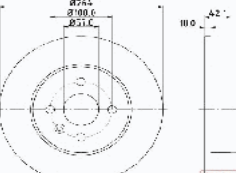

OPEL ASTRA H TwinTop (L67) 1.4
OPEL ASTRA H TwinTop (L67) 1.6
OPEL ASTRA H TwinTop (L67) 1.6 Turbo
OPEL ASTRA H TwinTop (L67) 1.8
OPEL ASTRA H TwinTop (L67) 1.9 CDTI
OPEL ASTRA H TwinTop (L67) 2.0 Turbo
OPEL COMBO Cassone / Furgonato /
Promiscuo 1.3 CDTI 16V

61-00-0408C

1609582880