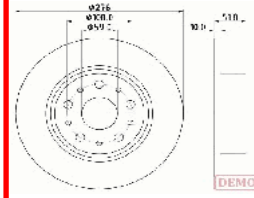

61-00-0207C

0060814646

ALFA ROMEO 166 (936) 2.0 T.Spark
(936A3A__)
ALFA ROMEO 166 (936) 2.0 T.Spark
(936A3B__)
ALFA ROMEO 166 (936) 2.0 V6
(936A3__)
ALFA ROMEO 166 (936) 2.4 JTD
ALFA ROMEO 166 (936) 2.4 JTD
(936A2A__)