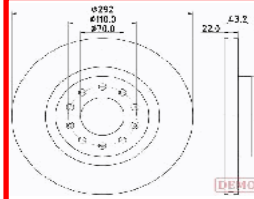

61-00-0205C

51767380

ALFA ROMEO 159 (939) 1.8 MPI
ALFA ROMEO 159 (939) 1.8 TBi
ALFA ROMEO 159 (939) 1.9 JTDM 16V
ALFA ROMEO 159 (939) 1.9 JTDM 8V
ALFA ROMEO 159 (939) 1.9 JTS
ALFA ROMEO 159 (939) 2.0 JTDM
ALFA ROMEO 159 (939) 2.2 JTS
ALFA ROMEO 159 (939) 2.4 JTDM