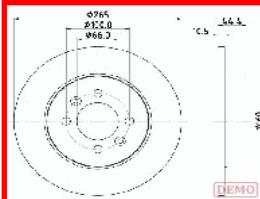

61-00-0708C

77 00 800 002

RENAULT LAGUNA I (B56_, 556_) 1.6
16V (B568, B561)
RENAULT LAGUNA I (B56_, 556_) 1.8
RENAULT LAGUNA I (B56_, 556_) 1.8
(B56A/B)
RENAULT LAGUNA I (B56_, 556_) 1.8
(B56S/T/O)
RENAULT LAGUNA I (B56_, 556_) 1.8
(B56Z)