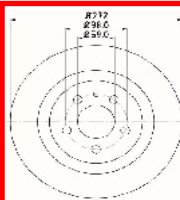

CITROEN C8 (EA_, EB_) 2.0
CITROEN C8 (EA_, EB_) 2.0 16V
CITROEN C8 (EA_, EB_) 2.0 HDi
CITROEN C8 (EA_, EB_) 2.2
CITROEN C8 (EA_, EB_) 2.2 HDi
CITROEN C8 (EA_, EB_) 3.0 V6
CITROEN C8 Van (EA_, EB_) 2.0 (EBRFJC)

61-00-0607C

424965