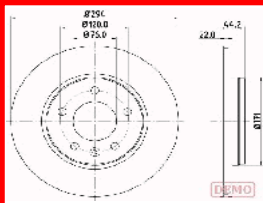

VW CALIFORNIA T5 Camper (7EC, 7EF, 7EG, 7HF) 1.9 TDI
VW CALIFORNIA T5 Camper (7EC, 7EF, 7EG, 7HF) 2.0 TDI
VW CALIFORNIA T5 Camper (7EC, 7EF, 7EG, 7HF) 2.0 TDI 4motion
VW CALIFORNIA T5 Camper (7EC, 7EF, 7EG, 7HF) 2.0 TSI

61-00-0926C

701615601A