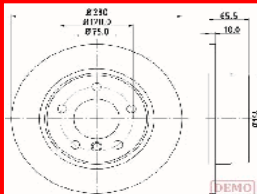

BMW 1 (E81) 116 d
BMW 1 (E81) 116d
BMW 1 (E81) 116i
BMW 1 (E87) 116 d
BMW 1 (E87) 116 i
BMW 1 (E87) 118 d
BMW 1 (E87) 118 i

61-00-0101C

34 21 6 764 651