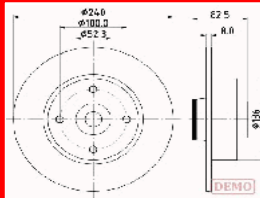

61-00-0712C

432005338R

NISSAN NOTE (E11) 1.4
NISSAN NOTE (E11) 1.4 LPG
NISSAN NOTE (E11) 1.5 dCi
NISSAN NOTE (E11) 1.6
RENAULT CLIO Grandtour (KR0/1_) 1.2
16V
RENAULT CLIO Grandtour (KR0/1_) 1.2
16V Hi-Flex