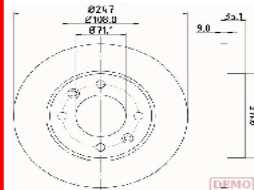

CITROEN BERLINGO (MF) 1.1 i (MFHDZ)
CITROEN BERLINGO (MF) 1.4 bivalent
CITROEN BERLINGO (MF) 1.4 i (MFKFX)
CITROEN BERLINGO (MF) 1.4 i bivalent
CITROEN BERLINGO (MF) 1.6 16V (MFNFU)
CITROEN BERLINGO (MF) 1.6 HDi 75
CITROEN BERLINGO (MF) 1.6 HDi 90

61-00-0603C

1619237980