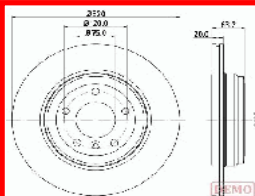

ALPINA B7 (F01, F02) BITURBO
BMW 5 Gran Turismo (F07) 550 i
BMW 5 Gran Turismo (F07) 550 i xDrive
BMW 5 Gran Turismo (F07) 550i
BMW 5 Gran Turismo (F07) 550i xDrive
BMW 7 (F01, F02, F03, F04) 750 d xDrive
BMW 7 (F01, F02, F03, F04) 750 i
BMW 7 (F01, F02, F03, F04) 750 i xDrive