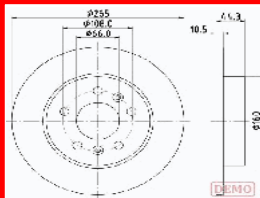

FIAT PALIO (178BX) 1.2
RENAULT LAGUNA I (B56_, 556_) 1.6
16V (B568, B561)
RENAULT LAGUNA I (B56_, 556_) 1.8
16V (B563, B564)
RENAULT LAGUNA I (B56_, 556_) 1.9 dTi
(B56J)
RENAULT LAGUNA I (B56_, 556_) 2.0

61-00-0708C

77 00 800 002