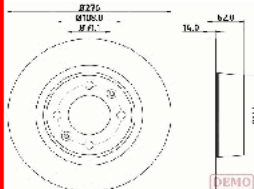

61-00-0603C

1619237980

CITROEN C3 AIRCROSS II 1.2 Puretech 110
CITROEN C3 AIRCROSS II 1.2 Puretech 130
CITROEN C3 AIRCROSS II 1.2 Puretech 82
CITROEN C3 AIRCROSS II 1.6 BlueHDi 100

61-00-0604C

1618861680

CITROEN C5 Cassone / Furgonato / Promiscuo (DE_, RE_) 1.6 HDi
CITROEN C5 Cassone / Furgonato / Promiscuo (DE_, RE_) 1.8
CITROEN C5 Cassone / Furgonato / Promiscuo (DE_, RE_) 2.0
CITROEN C5 Cassone / Furgonato / Promiscuo (DE_, RE_) 2.0 HDi