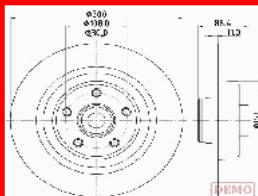

RENAULT ESPACE IV (JK0/1_) 1.9 dCi
RENAULT ESPACE IV (JK0/1_) 1.9 dCi (JK0U, JK0G)
RENAULT ESPACE IV (JK0/1_) 2.0
RENAULT ESPACE IV (JK0/1_) 2.0 (JK0KA6)
RENAULT ESPACE IV (JK0/1_) 2.0 dCi
RENAULT ESPACE IV (JK0/1_) 2.0 Turbo (JK0BA6, JK0BC6, JK0BAB, JK0BCB)

61-00-0703C

7701208230