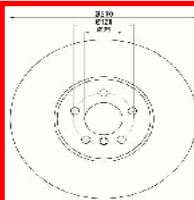

BMW X3 (F25) sDrive 18 d
BMW X3 (F25) sDrive 18d
BMW X3 (F25) sDrive 18i
BMW X3 (F25) sDrive 20 i
BMW X3 (F25) xDrive 20 d
BMW X3 (F25) xDrive 20d
BMW X3 (F25) xDrive 20i
BMW X3 (F25) xDrive 28 i

61-00-0128C

34216756849