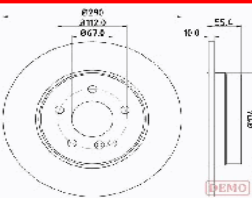

MERCEDES-BENZ CLASSE C (W202) C 36 AMG (202.028)
MERCEDES-BENZ CLASSE C (W203) C 180 Kompressor (203.046)
MERCEDES-BENZ CLASSE C (W203) C 200 CDI
MERCEDES-BENZ CLASSE C (W203) C 200 CDI (203.004)

61-00-0508C

0004231312