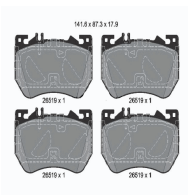

MERCEDES-BENZ CLASSE C (W206)
MERCEDES-BENZ CLASSE C All-Terrain (S206)
MERCEDES-BENZ CLASSE C T-MODEL (S206)
MERCEDES-BENZ CLASSE E T-Model (S214)
MERCEDES-BENZ CLE (C236)
MERCEDES-BENZ CLE Cabriolet (A236)

OE
0004200404
A0004200404

Brake System: Brembo
Height [mm]: 87,3
Thickness [mm]: 17,9
Wear Warning Contact: Prepared for wear indicator
Width [mm]: 141,6
WVA Number: 26519

50-00-0747

Brake Pad Set, disc brake