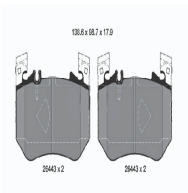

MERCEDES-BENZ CLASSE E (W214)
MERCEDES-BENZ CLASSE E All-Terrain (S214)
MERCEDES-BENZ CLASSE E T-Model (S214)
MERCEDES-BENZ CLASSE S (V223)
MERCEDES-BENZ CLASSE S (W223)
MERCEDES-BENZ CLE (C236)

OE
0004200604
0004200704
0004203603
0004203703
0004213102
A0004200604

Brake System: Brembo
Height [mm]: 98,7
Thickness [mm]: 17,9
Wear Warning Contact: Prepared for wear indicator
Width [mm]: 138,6
WVA Number: 26443

50-00-0580

Brake Pad Set, disc brake