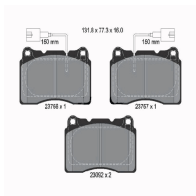

OE
2775877
KTPZ312K021AC

Height [mm]: 63,5
Thickness [mm]: 19,7
Width [mm]: 163,4
WVA Number: 27082
WVA Number: 27083

50-00-0293

Brake Pad Set, disc brake

ALFA ROMEO GIULIETTA (940)
ALFA ROMEO GIULIETTA Furgonato (940_)