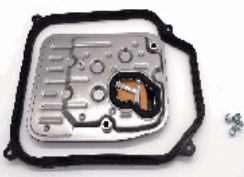

FTA044

OE: 095325429D

AUDI 100 (44, 44Q, C3) 1.8 Cat.
[03.1985-11.1990](Benzina)
AUDI 100 (44, 44Q, C3)
1.8[02.1986-07.1988](Benzina)
AUDI 100 (44, 44Q, C3)
1.8[08.1982-12.1987](Benzina)
AUDI 100 (44, 44Q, C3)
1.8[08.1983-07.1989](Benzina)