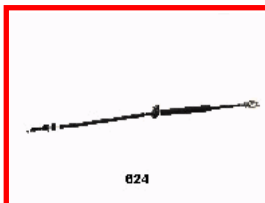

DAIHATSU CUORE VI (L7_) 1.0
DAIHATSU CUORE VI (L7_) 1.0 DVVT
DAIHATSU CUORE VI (L7_) 1.0 i (L701)
DAIHATSU SIRION (M1) 1.0
DAIHATSU SIRION (M1) 1.0 i
DAIHATSU YRV (M2) 1.0
PERODUA KELISA (L7_) 1.0 DVVT

154-06-626

31340-87401