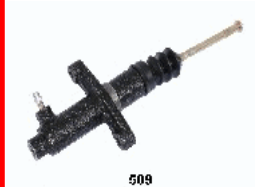

85-05-508

MR145150

MITSUBISHI L 200 (K7_T, K6_T) 2.8 D
MITSUBISHI L 200 (K7_T, K6_T) 2.8 D 4WD

85-05-509

ME609070

MITSUBISHI CANTER Pianale piatto/Telaio (FB6_, FE5_, FE6_) 3.0 TDi

85-05-510

MD737189