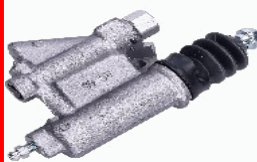

85-04-416

46930-SD4-900

HONDA LEGEND I (HS, KA) 2.7 i 24V
 (KA4)

85-04-417

46930SWAG11

HONDA ACCORD VIII (CU) 2.0
 HONDA ACCORD VIII (CU) 2.2 i-DTEC
 HONDA ACCORD VIII Station wagon 2.0
 HONDA CIVIC X 2 volumi /Coda spiovente
 (FC_, FK) 1.5 VTEC (FK7)
 HONDA CIVIC X Tre volumi (FC_) 1.5
 VTEC
 HONDA CR-V III (RE) 2.4 i-VTEC
 HONDA CR-V IV (RE) 2.0