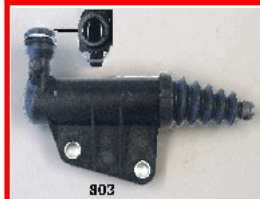

85-08-802

23820-65D00

SUZUKI GRAND VITARA I (FT, GT) 2.0
HDI 110
SUZUKI GRAND VITARA I (FT, GT) 2.5
V6 24V (FT)

85-08-803

2382063J00

SUZUKI SWIFT III (MZ, EZ) 1.3
SUZUKI SWIFT III (MZ, EZ) 1.3 4x4
SUZUKI SWIFT III (MZ, EZ) 1.5 4x4
SUZUKI SWIFT III (MZ, EZ) 1.6