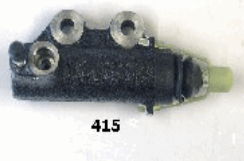

HONDA ACCORD VI (CG, CK) 1.6 i
HONDA ACCORD VI (CG, CK) 1.6 LS
HONDA ACCORD VI (CG, CK) 1.8 i
HONDA ACCORD VI (CG, CK) 2.0 i
HONDA ACCORD VI (CG, CK) 2.2 Type-R
HONDA ACCORD VI (CG, CK) 2.3
HONDA ACCORD VI Hatchback (CH) 1.6

85-04-416

46930-SD4-900