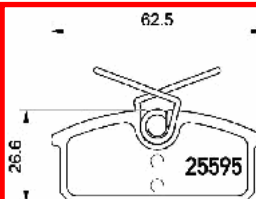

51-00-0705

440602619R

RENAULT TWIZY (MAM_) 45
RENAULT TWIZY (MAM_) 80

51-00-0706

6025308186

CHRYSLER NEW YORKER 3.5
CHRYSLER VIPER 8.0
CHRYSLER VIPER Convertible 8.0
DODGE VIPER Cabriolet SRT-10
LOTUS ESPRIT S4 (082) 2.0 GT3
LOTUS ESPRIT S4 (082) 2.2
LOTUS ESPRIT S4 (082) 2.2 Sport 300
RENAULT 21 (B48_) 2.0