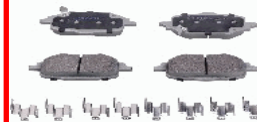

MAZDA CX-60 (KH_) 3.3 e-SKYACTIV-D
MHEV
MAZDA CX-60 (KH_) 3.3 e-SKYACTIV-D
MHEV AWD (KH3R)
MAZDA CX-60 (KH_) e-SKYACTIV PHEV
(KH0H)
MAZDA CX-80 (KL_) e-SKYACTIVE-D
MHEV AWD (KL0H, KL3R3P)

51-03-323

GGYB2643Z