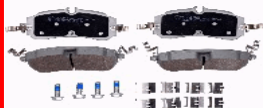

REAR BRAKE PADS

PASTIGLIE FRENO POSTERIORI

ashika

51-00-0041

2712621

FORD TOURNEO CUSTOM V710
Autobus (NXN) 2.0 EcoBlue
FORD TOURNEO CUSTOM V710
Autobus (NXN) 2.0 EcoBlue AWD
FORD TOURNEO CUSTOM V710
Autobus (NXN) 2.5 Duratec Plug-in-Hybrid
FORD TOURNEO CUSTOM V710
Autobus (NXN) E-Tourneo Custom

51-00-004

19210705