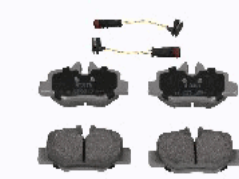

MERCEDES-BENZ VIANO (W639) 2.2
CDI
MERCEDES-BENZ VIANO (W639) 3.0
CDI
MERCEDES-BENZ VIANO (W639) 3.2
MERCEDES-BENZ VIANO (W639) 3.5
126
MERCEDES-BENZ VIANO (W639) 3.7

51-00-0530

0064204920