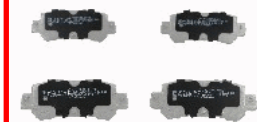

Per nuove applicazioni e novità si prega di accedere al sito www.ashika.eu - For new applications and new items, please go to www.ashika.eu

51-03-313

DAY32648ZA

MAZDA CX-5 (KE, GH) 2.0
MAZDA CX-5 (KE, GH) 2.0 AWD
MAZDA CX-5 (KE, GH) 2.2 D
MAZDA CX-5 (KE, GH) 2.2 D 4WD
MAZDA CX-5 (KE, GH) 2.2 D AWD
MAZDA CX-5 (KE, GH) 2.5 AWD