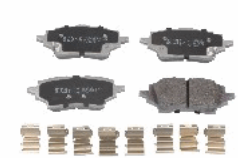

51-02-262

04466-28020

TOYOTA PREVIA (TCR2_, TCR1_) 2.4
TOYOTA PREVIA (TCR2_, TCR1_) 2.4 4WD

51-02-263

1M002628Z

MAZDA 2 2 volumi /Coda spiovente (KB) 1.5 Hybrid (KBAC3X)
SUZUKI SWACE (AMZ_) 1.8 Hybrid
TOYOTA C-HR VAN (_X1_) 1.8 Hybrid (ZYX10, ZYX11)
TOYOTA CH-R (NGX1, NGX5_, ZYX1_) 1.2 (NGX10_)
TOYOTA CH-R (NGX1, NGX5_, ZYX1_) 1.2 4WD (NGX50)