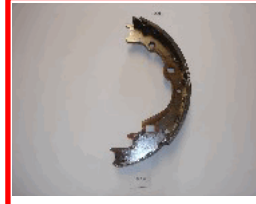

55-K0-013

OE: 0K72A2638Z

ASIA MOTORS HI-TOPIC AM 725 2.7 15
STD[01.1998-12.1999](Diesel)
ASIA MOTORS HI-TOPIC AM 725 2.7 D
Trazione posteriore[06.1993-19.9912]
(Diesel)
ASIA MOTORS ROCSTA 1.8 i
4x4[06.1993-19.9912](Benzina)
ASIA MOTORS TOWNER Autobus (AS_)
0.8[02.1997-](Benzina)