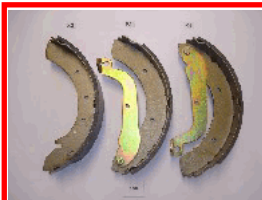

NISSAN SERENA (C23M) 1.6
16V[02.1993-20.0109](Benzina)
NISSAN SERENA (C23M) 2.0
16V[11.1992-20.0109](Benzina)
NISSAN SERENA (C23M) 2.0
D[06.1991-20.0109](Diesel)
NISSAN SERENA (C23M) 2.3
D[01.1995-20.0109](Diesel)

55-01-196

OE: 440600W725