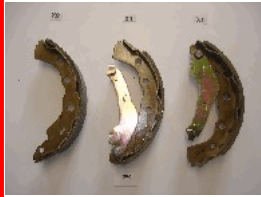

MITSUBISHI CARISMA (DA_)
1.6[09.2000-06.2006](Benzina)
MITSUBISHI CARISMA (DA_) 1.8
GDI[10.2000-06.2006](Benzina)
MITSUBISHI CARISMA (DA_) 1.9
DI-D[09.2000-06.2006](Diesel)
MITSUBISHI CARISMA Tre volumi (DA_)
1.6[09.2000-06.2006](Benzina)

55-05-501

OE: 4600A198