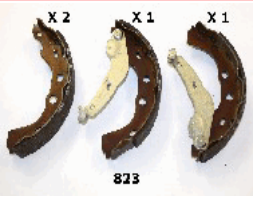

55-08-823

OE: 53200-80EC0

SUBARU JUSTY II (JMA, MS) 1.3
4x4[04.2001-11.2003](Benzina)
SUBARU JUSTY II (JMA, MS) 1.3 GX
4x4[10.1995-11.2003](Benzina)
SUZUKI SWIFT II 2 volumi /Coda
spiovente (EA, MA) 1.0 i (SF310, AA44)
[01.1995-12.2005](Benzina)

55-08-824

OE: 53200-65J00