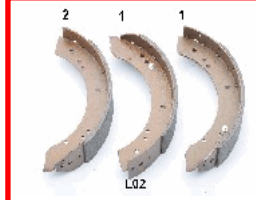

55-0L-L02

OE: GBS753

LAND ROVER 88/109 2.3 (LR 88 OL, LR
109 OL)[09.1963-12.1986](Benzina)
LAND ROVER 88/109 2.3 D (LR 88 DL,
LR 109 DL)[09.1963-12.1986](Diesel)
LAND ROVER 88/109
3.5[01.1980-12.1983](Benzina)
LAND ROVER 88/109 Hardtop 2.3 (LR 88
OP, LR 109 OP)[09.1963-12.1986]
(Benzina)