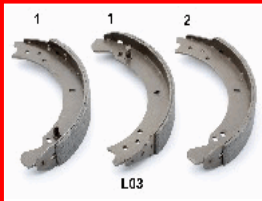

55-0L-L03

OE: GBS728

LAND ROVER 88/109 2.3 (LR 88 OL, LR
109 OL)[09.1963-12.1986](Benzina)
LAND ROVER 88/109 2.3 D (LR 88 DL,
LR 109 DL)[09.1963-12.1986](Diesel)
LAND ROVER 88/109
3.5[01.1980-12.1983](Benzina)
LAND ROVER 88/109 Hardtop 2.3 (LR 88
OP, LR 109 OP)[09.1963-12.1986]
(Benzina)