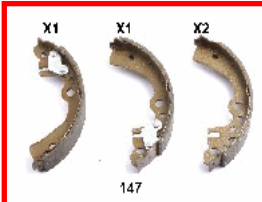

NISSAN CUBE (Z12) 1.5 dCi[03.2010-]
(Diesel)
NISSAN CUBE (Z12) 1.5 dCi[10.2009-]
(Diesel)
NISSAN CUBE (Z12) 1.6 16V[08.2009-]
(Benzina)

55-01-191

OE: 44060-8M126