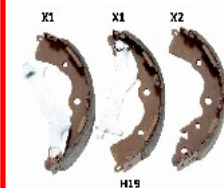

55-0H-H19

OE: 58305-1GA00

HYUNDAI ACCENT III (MC) 1.4
GL[11.2005-20.1011](Benzina)
HYUNDAI ACCENT III (MC) 1.6
GLS[11.2005-20.1011](Benzina)
HYUNDAI ACCENT III Tre volumi (MC) 1.4
GL[11.2005-20.1011](Benzina)
HYUNDAI ACCENT III Tre volumi (MC) 1.5
CRDi GLS[11.2005-20.1011](Diesel)