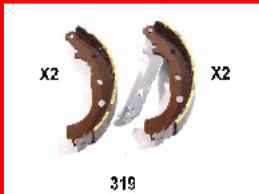

MAZDA 3 (BK) 2.3 MZR Sport[10.2003-]
(Benzina)
MAZDA 3 (BK) 2.3 MZR[10.2003-09.2004]
(Benzina)
MAZDA 3 Tre volumi (BK)
2.3[10.2003-09.2004](Benzina)
MAZDA 3 Tre volumi (BK) 2.3[10.2003-]
(Benzina)

55-03-321

OE: B2YD2438Z