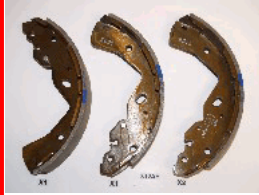

FORD RANGER (ER, EQ) 2.5
TDdi[10.2005-](Diesel)
MAZDA BT-50 (CD, UN) 2.5 CD
4WD[12.2006-20.1512](Diesel)

55-03-313

OE: 8854-26-210