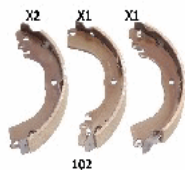

55-01-102

OE: 4600A025

NISSAN TIIDA 2 volumi /Coda spiovente (C11X) 1.5 dCi[09.2007-](Diesel)
 NISSAN TIIDA 2 volumi /Coda spiovente (C11X) 1.6[09.2007-](Benzina)
 NISSAN TIIDA 2 volumi /Coda spiovente (C11X) 1.8[09.2007-](Benzina)
 NISSAN TIIDA Tre volumi (SC11X) 1.5 dCi[09.2007-20.1212](Diesel)