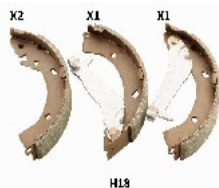

55-0H-H15

OE: 58305-4BA00

HYUNDAI H100 Autobus (P) 2.5
D[12.1994-03.2000](Diesel)
HYUNDAI H100 Autobus (P) 2.5
TD[07.1993-03.2000](Diesel)
HYUNDAI H100 Furgonato 2.5
D[12.1994-03.2000](Diesel)

55-0H-H18

OE: 58305-0UA00