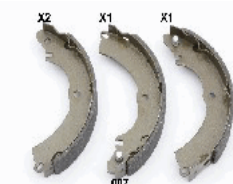

55-00-007

OE: 4800A089

CHERY A1 1.3[12.2006-](Benzina)
CHERY QIYUN 1 1.0[05.2010-11.2010]
(Benzina)
CHERY QIYUN 1 1.0[11.2010-12.2015]
(Benzina)
CHERY QIYUN 1 1.3[05.2010-12.2015]
(Benzina)
CHERY QQ6 1.1[12.2006-](Benzina)
CHERY QQ6 1.3[09.2006-](Benzina)