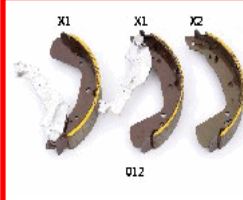

TATA (TELCO) VISTA 1.4[06.2010-]
(Benzina)

55-00-013

OE: 44060-00Q0E