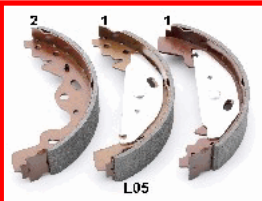

55-0L-L05

OE: SFS000030

LAND ROVER FREELANDER (LN) 1.8
16V[04.1998-20.0610](Benzina)
LAND ROVER FREELANDER (LN) 2.0
Td4[03.2001-20.0610](Diesel)
LAND ROVER FREELANDER (LN) 2.0
Td4[11.2000-20.0610](Diesel)
LAND ROVER FREELANDER (LN) 2.5
V6[11.2000-20.0610](Benzina)