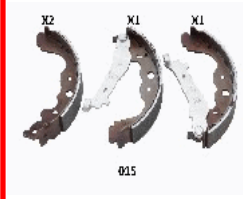

DACIA DOKKER 1.2 TCe[11.2012-]
(Benzina)
DACIA DOKKER 1.5 dCi[11.2012-](Diesel)
DACIA DOKKER 1.6 16V[11.2012-]
(Benzina)
DACIA DOKKER 1.6 LPG[04.2015-]
(Benzina/Gasauto (GPL))
DACIA DOKKER 1.6[04.2015-](Benzina)

55-00-016

OE: 7701206962