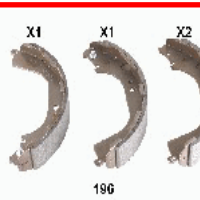

INFINITI QX4 3.3[01.1997-](Benzina)
NISSAN PATHFINDER (R50) 2.7 TD
4WD[09.1997-12.2004](Diesel)
NISSAN PATHFINDER (R50) 3.2 TD
4WD[09.1997-12.2004](Diesel)
NISSAN PATHFINDER (R50) 3.3 V6
4WD[03.1998-10.2000](Benzina)
NISSAN PATHFINDER (R50) 3.3 V6
4WD[09.1997-12.2004](Benzina)

55-01-197

OE: 44060-99B26