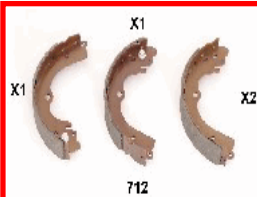

SUBARU LEGACY III (BE, BH)
2.0[04.1999-08.2003](Benzina)
SUBARU LEGACY III (BE, BH)
2.5[10.1998-08.2003](Benzina)
SUBARU LEGACY III Station wagon (BE,
BH) 2.0[12.1998-08.2003](Benzina)
SUBARU LEGACY III Station wagon (BE,
BH) 2.5[12.1998-08.2003](Benzina)

55-07-797

OE: 26214-KA020