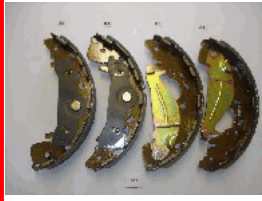

55-0K-K14

OE: 0K58A-26-38Z

HYUNDAI H-1 / STAREX 2.5 CRDi
4x4[12.2002-20.0404](Diesel)
HYUNDAI H-1 / STAREX 2.5
CRDi[12.2002-20.0709](Diesel)
HYUNDAI H-1 Furgonato 2.5
CRDi[08.2003-20.0712](Diesel)
HYUNDAI H-1 Furgonato 2.5
TD[03.2000-20.0610](Diesel)