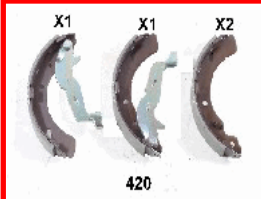

HONDA CIVIC VII Hatchback (EU, EP,
EV) 1.4 i[02.2001-09.2005](Benzina)

55-04-421

OE: 43153SA3013