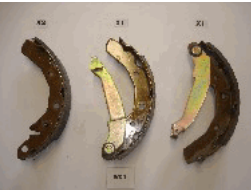

55-W0-001

OE: 5320070810000

CHEVROLET MATIZ (M200, M250) 0.8
LPG[03.2005-20.0712](GPL)
CHEVROLET MATIZ (M200, M250)
0.8[03.2005-20.1312](Benzina)
CHEVROLET MATIZ (M200, M250)
1.0[03.2005-20.0712](Benzina)
CHEVROLET MATIZ (M200, M250)
1.0[03.2005-](Benzina)