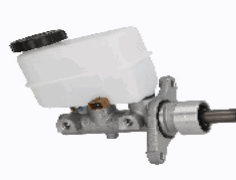

**68-0H-H32**

**58510-2E500**

HYUNDAI TUCSON (JM) 2.0 CRDi  
HYUNDAI TUCSON (JM) 2.0 CRDi 4 ruote motrici

**68-0H-H33**

**58510-02020**

HYUNDAI ATOS PRIME (MX) 1.1

**68-0H-H35**

**58510-2W800**