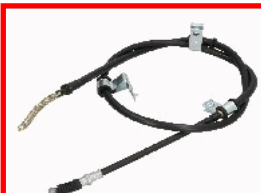

MITSUBISHI PAJERO SPORT (K90) 2.5 TD[07.2002-](Diesel)
MITSUBISHI PAJERO SPORT (K90) 2.5 TD[08.2003-](Diesel)
MITSUBISHI PAJERO SPORT (K90) 2.5 TD[11.1998-](Diesel)
MITSUBISHI PAJERO SPORT (K90) 3.0 V6[06.2000-](Benzina)

131-05-5011L

OE: 4820A049