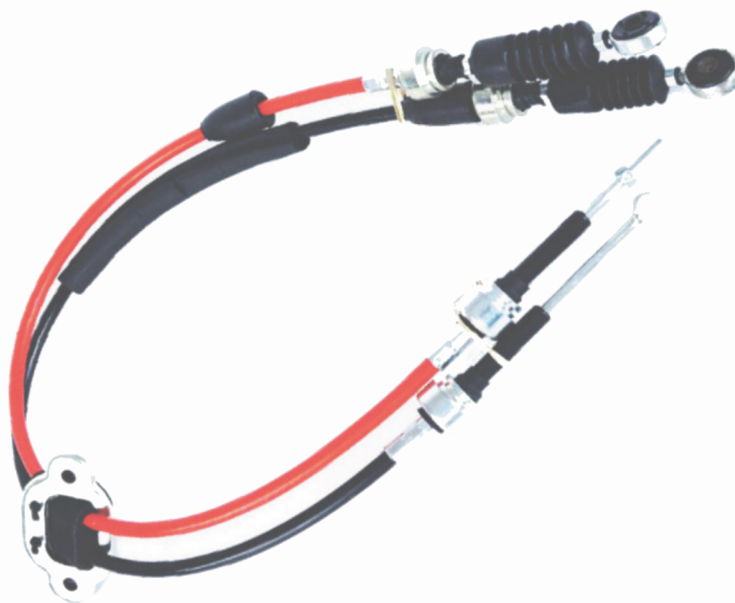

ashika[®]

**GEAR SELECTOR
CABLES
CAVI SELETTORE
MARCE**

www.ashika.eu

CATALOGUE
FOR CARS AND COMMERCIAL
VEHICLES

CATALOGO
PER AUTOMOBILI E VEICOLI
COMMERCIALI

167-00-02107**55191397**

ALFA ROMEO MITO (955) 1.3 JTDM
FIAT GRANDE PUNTO (199) 1.3 D
Multijet

167-00-02112**46337219**

FIAT 500 (312) 1.2 (312AXA1A)
FIAT 500 (312) 1.4 (312AXC1B,
312CXC1B)
FIAT 500 C (312) 1.2

167-00-02124**46749867**

FIAT PUNTO Van (188AX) 1.3 JTD

167-00-02126**46544422**

FIAT PUNTO (188) 1.2 16V 80 (188.233,
.235, .253, .255, .333, .353, .639, .63
FIAT PUNTO (188) 1.2 60 (188.030, .050,
.130, .150, .230, .250)

167-00-02127**46519171**

FIAT PUNTO (188) 1.2 16V 80 (188.233,
.235, .253, .255, .333, .353, .639, .63
FIAT PUNTO (188) 1.2 60 (188.030, .050,
.130, .150, .230, .250)
FIAT PUNTO (188) 1.2 Bifuel
FIAT PUNTO (188) 1.2 Natural Power
FIAT PUNTO (188) 1.4
FIAT PUNTO Van (188AX) 1.2 60
LANCIA Y (840A) 1.1 (840AE)