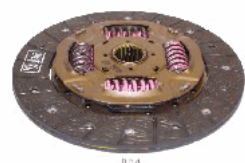

80-08-802

22400-78410

MARUTI 800 0.8
SUZUKI ALTO (SS80) 0.8 (SS80F, SS80G)
SUZUKI ALTO 0.8 (SB308/CA)

80-08-804

22400-66J00

SUZUKI GRAND VITARA II (JT) 1.6 4 ruote motrici

80-08-805

22400-86G00