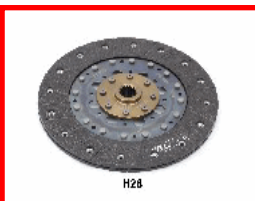

80-0H-H25

41100-39260

HYUNDAI TUCSON (JM) 2.0
HYUNDAI TUCSON (JM) 2.0 4 ruote motrici
KIA SPORTAGE (JE_, KM_) 2.0 16V
KIA SPORTAGE (JE_, KM_) 2.0 16V 4WD

80-0H-H26

41100-3D000

HYUNDAI i40 (VF) 2.0 GDI
HYUNDAI i40 CW (VF) 2.0 GDI
KIA SPORTAGE (SL) 2.0 GDI
KIA SPORTAGE (SL) 2.0 GDI AWD