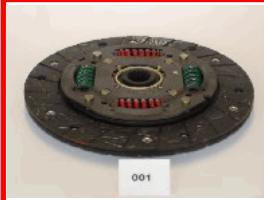

DISCHI FRIZIONE

ashika

80-00-001

270225200109

TATA (TELCO) INDICA (40_V2) 1.4 i
TATA (TELCO) INDIGO MARINA (4_V2)
1.4

80-00-004

0801BA0361N

MAHINDRA BOLERO Pick-up 2.5 CRD
MAHINDRA GOA 2.5 TD
MAHINDRA GOA 2.6 CRD