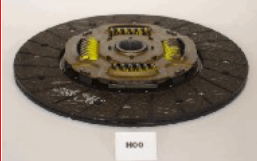

HYUNDAI H-1 / STAREX 2.4
HYUNDAI H-1 / STAREX 2.4 4WD
HYUNDAI H-1 / STAREX 2.5 TD
HYUNDAI H-1 / STAREX 2.5 TD 4WD
HYUNDAI H-1 Furgonato 2.5 TD
HYUNDAI H-1/H-200/SATELLITE Autobus
2.4
HYUNDAI H-1/H-200/SATELLITE Autobus
2.4 4WD

80-0H-001

41100-28011