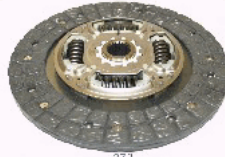

SUBARU TREZIA 1.4 D
TOYOTA AURIS (NRE15_, ZZE15_, ADE15_, ZRE15_, NDE15_) 1.4 D-4D
TOYOTA AURIS (NZE18_, ZRE18_) 1.4 D-4D
TOYOTA AURIS TOURING SPORTS (ADE18_, ZWE18_, ZRE18_) 1.4 D-4D
TOYOTA AURIS VAN Furgonato 1.4 D-4D