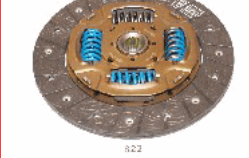

SUZUKI JIMNY (FJ) 1.5 DDiS 4x4

80-08-823

30100-4A00D