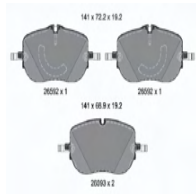

50-00-0581

Brake Pad Set, disc brake

MERCEDES-BENZ CLASSE C (W206)
MERCEDES-BENZ CLASSE C All-Terrain (S206)
MERCEDES-BENZ CLASSE C T-MODEL (S206)

OE
0004200004
0004200104
0004203103
0004203203
A0004200004
A0004200104

Brake System: CBI
Height 1 [mm]: 68,9
Height 2 [mm]: 72,1
Thickness [mm]: 19,2
Wear Warning Contact: Prepared for wear indicator
Width [mm]: 141
WVA Number: 26592
WVA Number: 26593